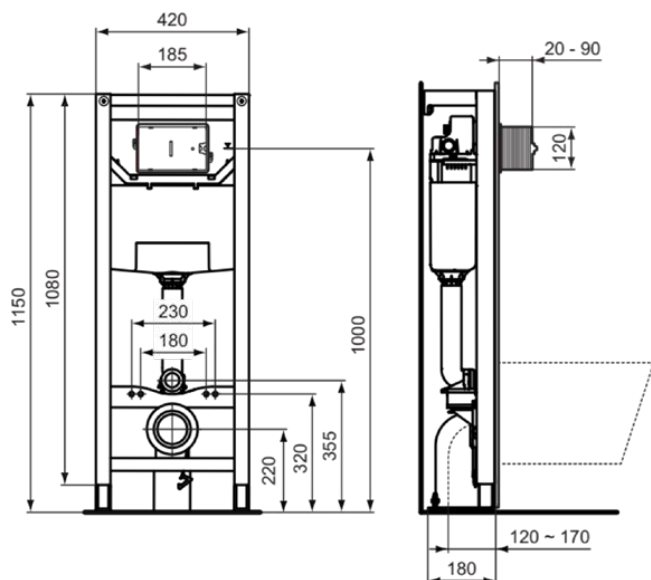

PROSYS | Bati-support WC 420x180x1150 mm finition neutre | Test à 400 kg

Image & dessin technique

Informations générales

Type de produit	Bati-support WC
Marque	Ideal Standard
Suite	PROSYS
Code couleur	67
Colour description	Neutre
Finition	Mat
Hauteur (mm)	1150
Largeur (mm)	420
Longueur / Profondeur (mm)	180
Type de fixation	Boulons de fixation
Code EAN	3391500580879
Poids net (kg)	15.65

Spécifications du produits

Économie d'eau	Oui
Matériau de la garniture de vidage	Plastique
Pieds réglables	Oui
Nombre de positions de raccordement à l'eau	3
Options de chasse d'eau	Double chasse
Volume de la chasse d'eau réglable	Oui
Toilettes réglables en hauteur	Non
Îlot/ Sur pied	Oui
Avec support pour montage mural en hauteur	Oui
Capacité de charge (kg)	400
Compatible Smart Flush	Oui
Matériau du réservoir de chasse dissimulé	Plastique
Technologie Easy-Fix	Oui
Maintenance sans outil	Oui
Technologie SmartValve	Oui
Remplissage silencieux	Oui
Avec unité d'alimentation	Non
Matériau du cadre	Acier

United Kingdom

Ideal Standard (UK) Ltd
The Bathroom Works National Avenue
Kingston Upon Hull
HU5 4HS
☎ +44 (0)-1482 346 461
✉ +44 (0)-1482 445 886
www.idealstandard.co.uk

OLEAS

R0459A2

OLEAS | Placca ad azionamento meccanico 241x8.5x165 mm con finiture brushed gold | Tecnologia PVD