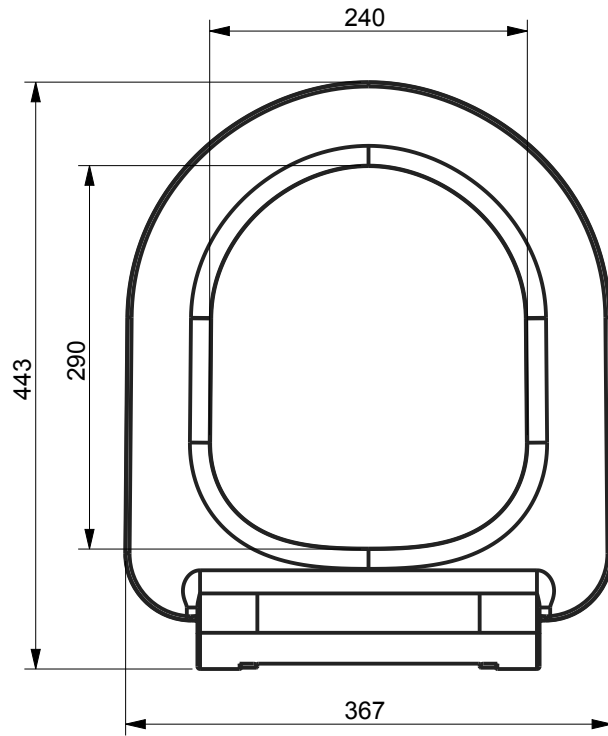

Cod. 74339 COMO SEDILE WC SLIM SOFT-CLOSE BIANCO

IPERCERAMICA
wellness

www.iperceramica.it

Prodotto importato da Iperceramica Italia S.p.A Via Pedemontana 13, 41042 Fiorano Modenese (MO) Italia
Made in Türkiye