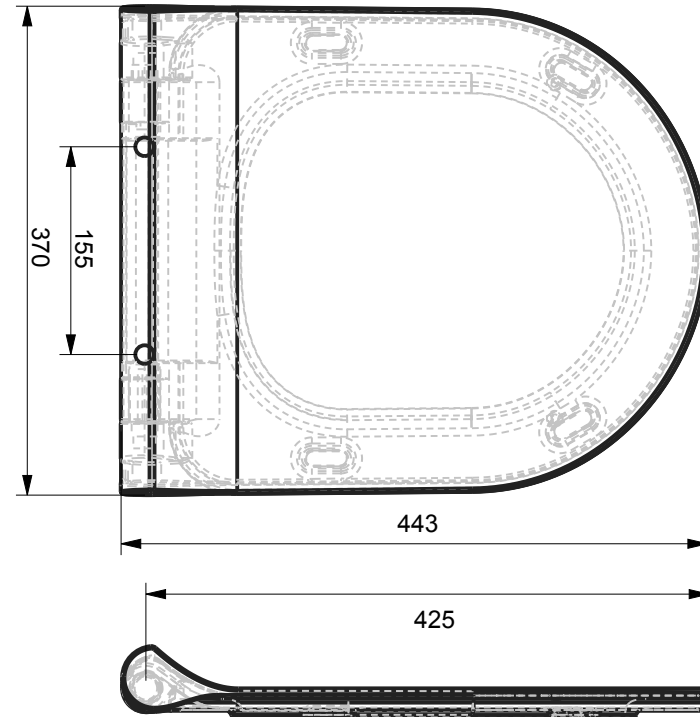

Cod. 74339 COMO SEDILE WC SLIM SOFT-CLOSE BIANCO

IPERCERAMICA
wellness

www.iperceramica.it

Prodotto importato da Iperceramica Italia S.p.A Via Pedemontana 13, 41042 Fiorano Modenese (MO) Italia
Made in Türkiye