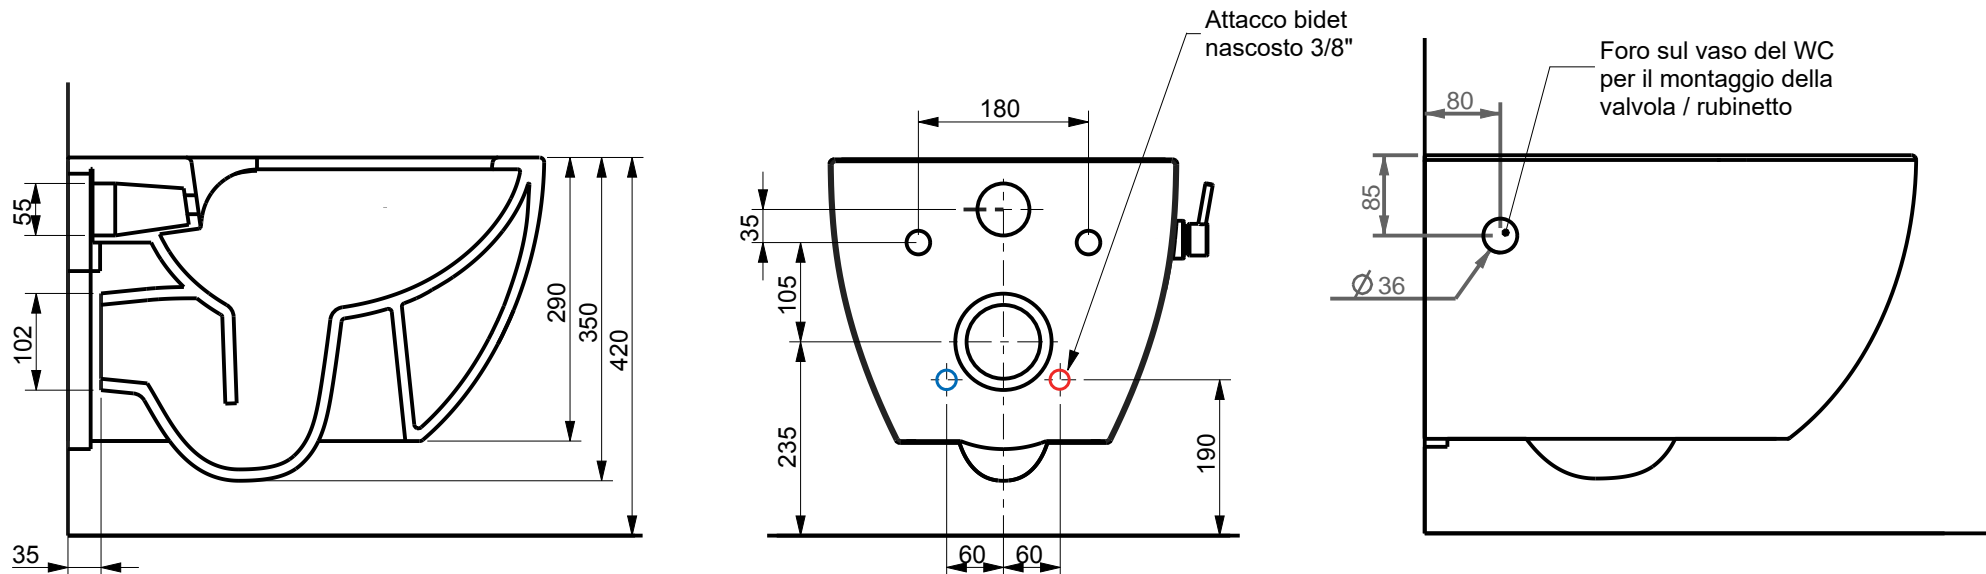

Cod. 74338 COMO VASO SOSPESO RIMLESS CON FUNZIONE BIDET, VALVOLA INTEGRATA