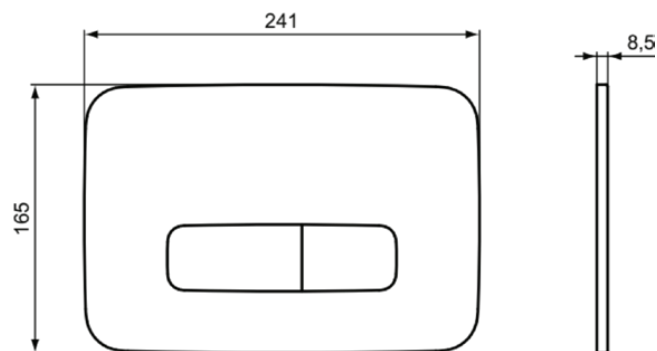

OLEAS

R0459A2

OLEAS | Placca ad azionamento meccanico 241x8.5x165 mm con finiture brushed gold | Tecnologia PVD

Immagine & disegno

Informazioni generali

Sotto categoria di prodotto	Placca ad azionamento meccanico
Brand	Ideal Standard
Nome Collezione	OLEAS
Designer	Palomba Serafini Associati
Codice colore	A2
Descrizione colore	Brushed Gold
Finitura della superficie	Satinato
Altezza (mm)	165
Larghezza (mm)	241
Lunghezza /Sporgenza (mm)	8.5
Metodo di fissaggio	Viti di fissaggio
Codice EAN	3391500586826
Peso netto (Kg)	0.33

Caratteristiche

Tecnologia PVD

Downloads

- [Istruzioni di montaggio](#)

Specifiche di prodotto

Risciacquo automatico del ciclo	No
Metodo di funzionamento	Pulsante
Coperchio superficie	coated
Specifiche del materiale	ABS
Opzioni di risciacquo	2 volumi
Volume di risciacquo regolabile	No
Compatibile con SmartFlush	No
Manutenzione senza attrezzi	Si
Tipo di azionamento	Meccanico
Il pulsante di risciacquo può essere disattivato manualmente	No
Forza di azionamento (N)	<20
Antivandalo	No
Pulsante a molla	Si
Con telaio di montaggio	Si
Con tubi pneumatici	No
Con aste di collegamento	Si
Con aste di comando	Si
Con alimentatore	No
Con centralina elettronica	No
Con comando e custodia per la batteria	No
Con blocco cuscinetto (servomotore e dispositivo di sollevamento)	No
Azionamento meccanico in caso di interruzione dell'alimentazione elettrica	Si
Con scatola di montaggio	No