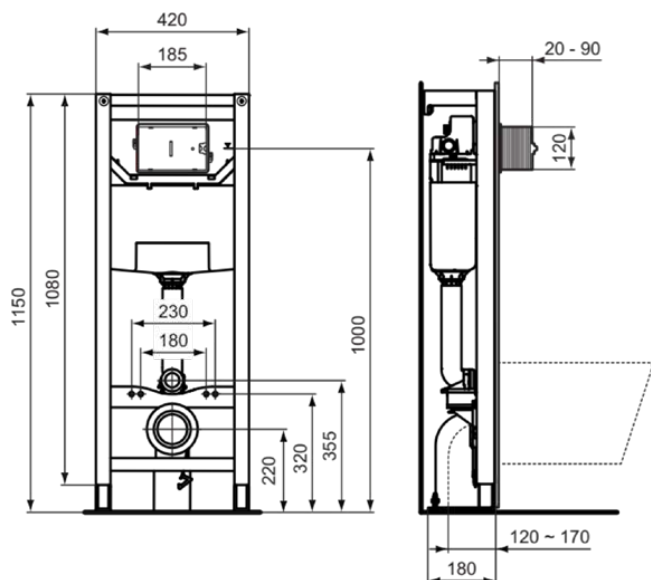

PROSYS | Bati-support WC 420x180x1150 mm finition neutre | Test à 400 kg

Image & dessin technique

Informations générales

Type de produit	Bati-support WC
Marque	Ideal Standard
Suite	PROSYS
Code couleur	67
Colour description	Neutre
Finition	Mat
Hauteur (mm)	1150
Largeur (mm)	420
Longueur / Profondeur (mm)	180
Type de fixation	Boulons de fixation
Code EAN	3391500580879
Poids net (kg)	15.65

Spécifications du produit

Économie d'eau	Oui
Matériau de la garniture de vidage	Plastique
Pieds réglables	Oui
Nombre de positions de raccordement à l'eau	3
Options de chasse d'eau	Double chasse
Volume de la chasse d'eau réglable	Oui
Toilettes réglables en hauteur	Non
Îlot/ Sur pied	Oui
Avec support pour montage mural en hauteur	Oui
Capacité de charge (kg)	400
Compatible Smart Flush	Oui
Matériau du réservoir de chasse dissimulé	Plastique
Technologie Easy-Fix	Oui
Maintenance sans outil	Oui
Technologie SmartValve	Oui
Remplissage silencieux	Oui
Avec unité d'alimentation	Non
Matériau du cadre	Acier