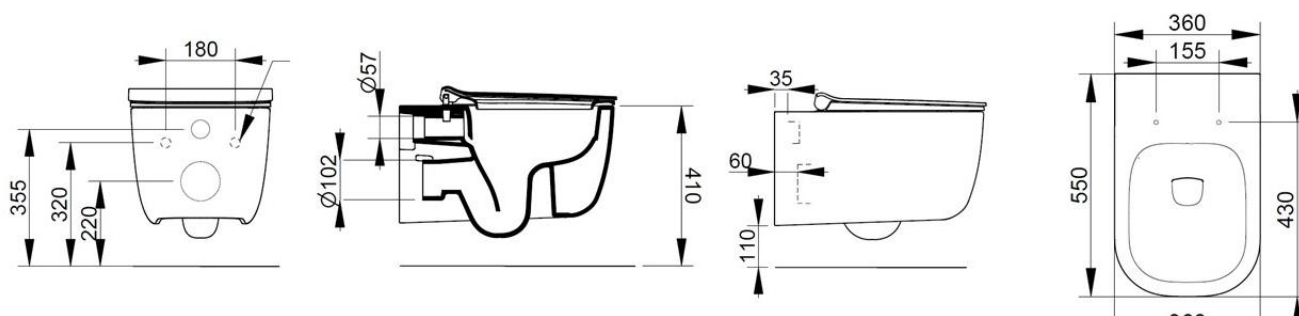

Cod. I462501

Bianco

DOP-No 997

Vaso sospeso con fissaggio nascosto fornito. E' certificato per scaricare a 4,5 litri grazie al sistema rimless ed alla superficie interna con un design specifico. Per il posizionamento necessita dell'apposita staffa di sostegno incassata a muro. Da completare con sedile.

Larghezza (mm)	360
Profondità (mm)	550
Altezza (mm)	300
Peso (Kg)	25,00
volume scarico	4,5
Installazione	sospeso
tipo scarico	orizzontale/ a parete

disponibile nei seguenti colori:

Bianco

SEDILI (NON INCLUSI)