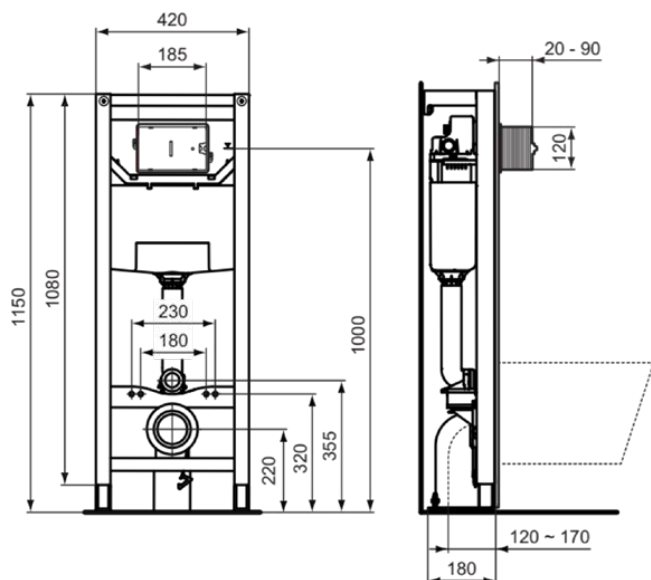

PROSYS | Bati-support WC 420x180x1150 mm finition neutre | Test à 400 kg

Image & dessin technique

Informations générales

Type de produit	Bati-support WC
Marque	Ideal Standard
Suite	PROSYS
Code couleur	67
Colour description	Neutre
Finition	Mat
Hauteur (mm)	1150
Largeur (mm)	420
Longueur / Profondeur (mm)	180
Type de fixation	Boulons de fixation
Code EAN	3391500580879
Poids net (kg)	15.65

Spécifications du produit

Économie d'eau	Oui
Matériau de la garniture de vidage	Plastique
Pieds réglables	Oui
Nombre de positions de raccordement à l'eau	3
Options de chasse d'eau	Double chasse
Volume de la chasse d'eau réglable	Oui
Toilettes réglables en hauteur	Non
Îlot/ Sur pied	Oui
Avec support pour montage mural en hauteur	Oui
Capacité de charge (kg)	400
Compatible Smart Flush	Oui
Matériau du réservoir de chasse dissimulé	Plastique
Technologie Easy-Fix	Oui
Maintenance sans outil	Oui
Technologie SmartValve	Oui
Remplissage silencieux	Oui
Avec unité d'alimentation	Non
Matériau du cadre	Acier

United Kingdom

Ideal Standard (UK) Ltd
The Bathroom Works National Avenue
Kingston Upon Hull
HU5 4HS
☎ +44 (0)-1482 346 461
✉ +44 (0)-1482 445 886
www.idealstandard.co.uk

OLEAS | Placca ad azionamento meccanico 241x8.5x165 mm con finiture brushed gold | Tecnologia PVD

MONERO WC SOSPEO 54 RIMLESS
Vaso sospeso rimless / Wall-hung rimless wc
Dimensioni / Dimensions: 54x35,5 cm
Peso / Weight: 26 kg

GAMMA COLORE/ COLOR RANGE

MADE IN ITALY

IPERCERAMICA

wellness

MONERO SEDILE WC SOFT-CLOSE