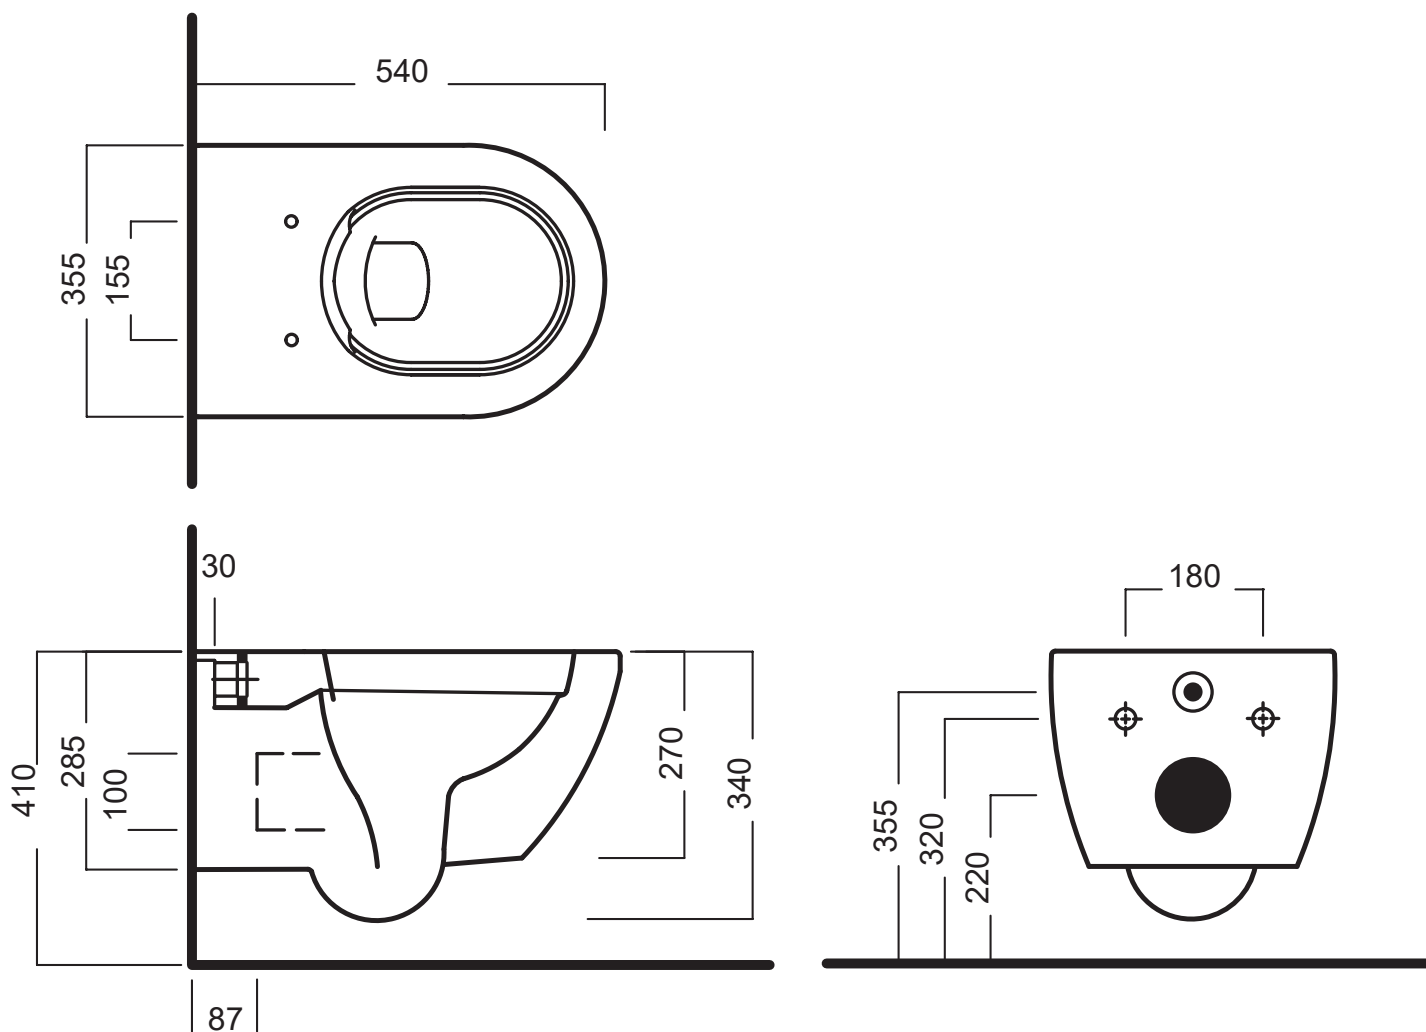

PROSYS | Bati-support WC 420x180x1150 mm finition neutre | Test à 400 kg

Image & dessin technique

Informations générales

Type de produit	Bati-support WC
Marque	Ideal Standard
Suite	PROSYS
Code couleur	67
Colour description	Neutre
Finition	Mat
Hauteur (mm)	1150
Largeur (mm)	420
Longueur / Profondeur (mm)	180
Type de fixation	Boulons de fixation
Code EAN	3391500580879
Poids net (kg)	15.65

Spécifications du produit

Économie d'eau	Oui
Matériau de la garniture de vidage	Plastique
Pieds réglables	Oui
Nombre de positions de raccordement à l'eau	3
Options de chasse d'eau	Double chasse
Volume de la chasse d'eau réglable	Oui
Toilettes réglables en hauteur	Non
Îlot/ Sur pied	Oui
Avec support pour montage mural en hauteur	Oui
Capacité de charge (kg)	400
Compatible Smart Flush	Oui
Matériau du réservoir de chasse dissimulé	Plastique
Technologie Easy-Fix	Oui
Maintenance sans outil	Oui
Technologie SmartValve	Oui
Remplissage silencieux	Oui
Avec unité d'alimentation	Non
Matériau du cadre	Acier

MONERO WC SOSPEO 54 RIMLESS
Vaso sospeso rimless / Wall-hung rimless wc
Dimensioni / Dimensions: 54x35,5 cm
Peso / Weight: 26 kg

GAMMA COLORE/ COLOR RANGE

MADE IN ITALY

IPERCERAMICA

wellness

MONERO SEDILE WC SOFT-CLOSE