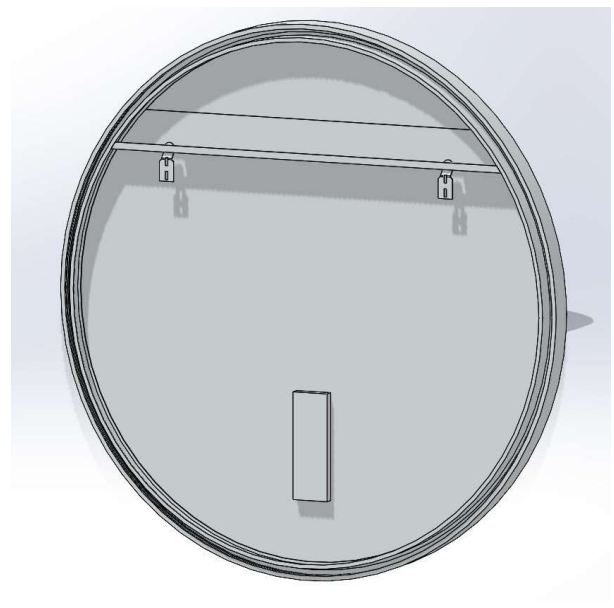

SPECCHIERA GOSTH

Specchiera retroilluminata a led – telaio in alluminio nero e bianco

DIMENSIONE/DIMENSION	CARATTERISTICHE TECNICHE/TECHNICAL FEATURES
DIAMETRO 80	21,24 – 230 – 50HZ ILLUMINAZIONE LED 4000K

FRONTE

RETRO