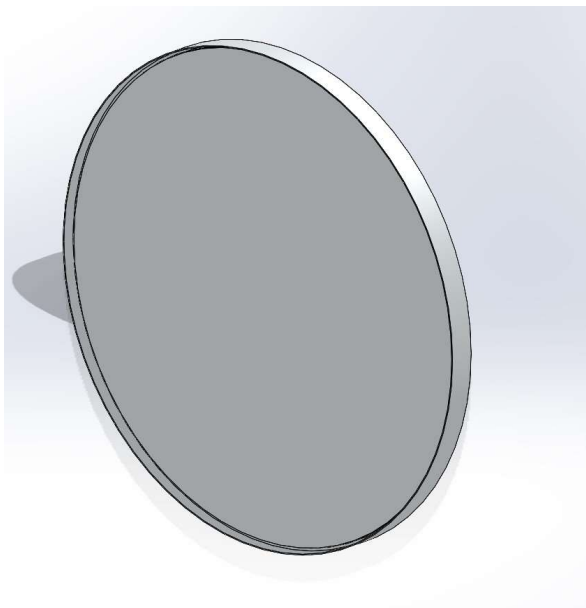

SPECCHIERA GOSTH

Specchiera retroilluminata a led – telaio in alluminio nero e bianco

DIMENSIONE/DIMENSION	CARATTERISTICHE TECNICHE/TECHNICAL FEATURES
DIAMETRO 80	21,24 – 230 – 50HZ ILLUMINAZIONE LED 4000K

FRONTE

RETRO