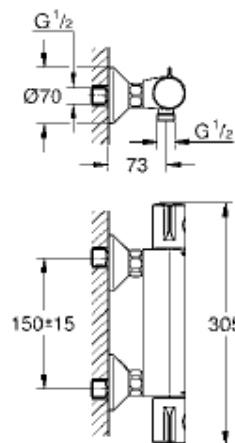

GROHE GROHTHERM 800

Codice

Colore

34 558 000

cromo

Grotherm 800

**Miscelatore termostatico
per doccia**

vitone a dischi ceramici da 1/2", 180°

rubinetto d'intercettazione

elemento termostatico GROHE TurboStat®

GROHE SafeStop manopola graduata per impostare la
temperatura con blocco di sicurezza a 38°

manopola con limitatore di portata GROHE EcoButton
per risparmio d'acqua fino al 50%