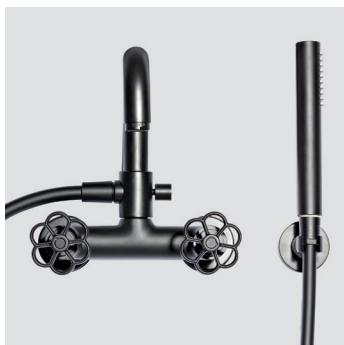

Miscelatore tradizionale esterno per vasca
con deviatore automatico e accessorio
doccia

Exposed bath mixer with automatic diverter
and shower set