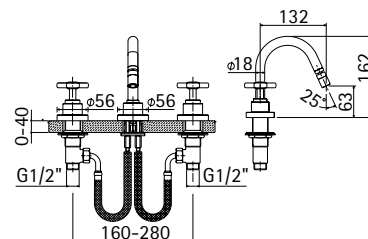

Batteria per bidet a 3 fori, scarico da 5/4"
3-holes bidet mixer with 5/4" pop-up waste

Cod. 63191

Cod. 63194

Cod. fornitore
5518000005K

Cod. Iperceramica
19188

Finitura - Finishing
Nero Opaco - Matt Black