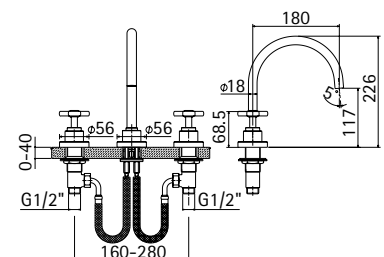

Cod. fornitore
451800000051

Cod. Iperceramica
19183

Finitura - Finishing
Cromo - Chrome