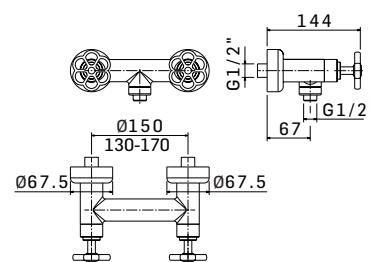

Cod. 63191

Cod. fornitore
321800000021

Cod. Iperceramica
19195

Finitura - Finishing
Cromo - Chrome