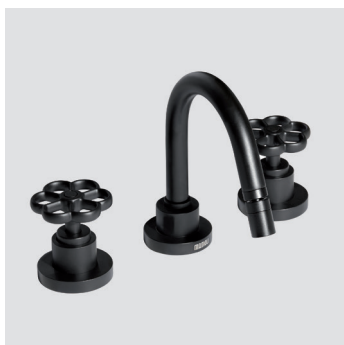

Cod. 63191

Cod. 63194

Cod. fornitore
5518000005K

Cod. Iperceramica
19188

Finitura - Finishing
Nero Opaco - Matt Black

Exposed bath mixer with automatic diverter
and shower set

Cod. 63191

Cod. 62823

Cod. fornitore
1218PG110021

Cod. Iperceramica
19191

Finitura - Finishing
Cromo - Chrome

Exposed bath mixer with automatic diverter
and shower set

Cod. 63191

Cod. 62824

Cod. fornitore
1218PG11002K

Cod. Iperceramica
19190

Finitura - Finishing
Nero Opaco - Matt Black