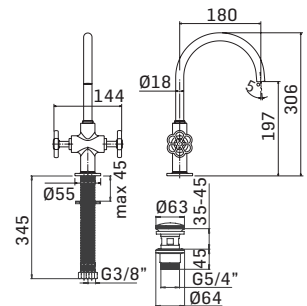

Cod. fornitore
42380000005K

Cod. Iperceramica
19180

Finitura - Finishing
Nero Opaco - Matt Black