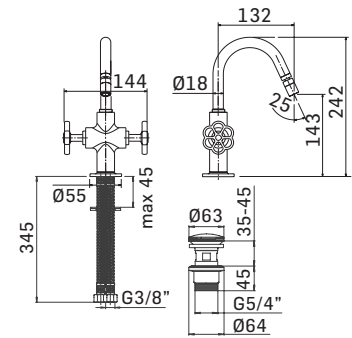

HIPSTER

➤ Miscelatore monoforo per bidet con collo girevole e scarico da 5/4"

Single hole bidet mixer with swivel spout and 5/4" pop-up waste

Cod. 63192

Cod. 62829

Cod. fornitore
523800000051

Cod. Iperceramica
19187