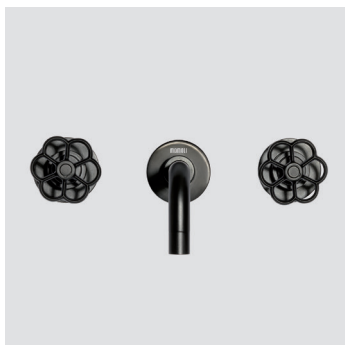

➤ Batteria per lavabo a muro
Wall-mounted basin mixer