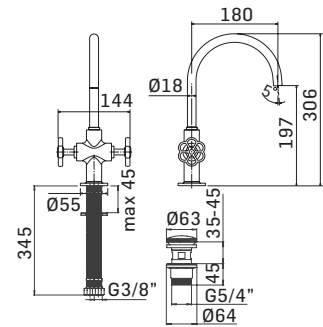

Cod. 63192

Cod. 62829

Cod. fornitore
423800000051

Cod. Iperceramica
19181

Finitura - Finishing
Cromo - Chrome

➤ Miscelatore monoforo per lavabo con collo girevole e scarico da 5/4"

Single hole basin mixer with swivel spout and 5/4" pop-up waste