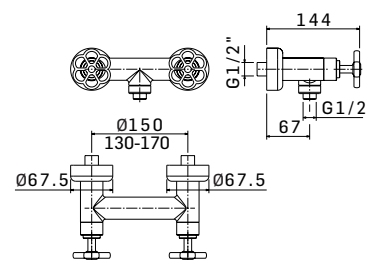

➤ Miselatore tradizionale esterno per doccia
Exposed shower mixer

Cod. 63191

Cod. fornitore
3218000002K

Cod. Iperceramica
19194

Finitura - Finishing
Nero Opaco - Matt Black