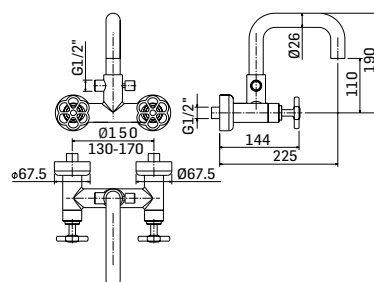

Cod. 63191

Cod. 62824

Cod. fornitore
12180000002K

Cod. Iperceramica
19192

Finitura - Finishing
Nero Opaco - Matt Black