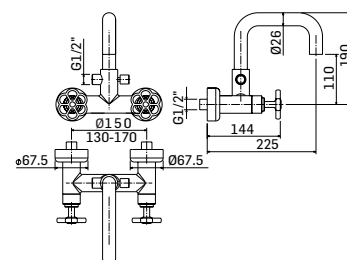

Cod. 63191

Cod. 62823

Cod. fornitore
1218PG110021

Cod. Iperceramica
19191

Finitura - Finishing
Cromo - Chrome