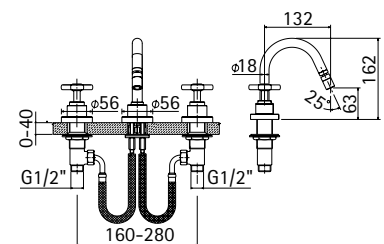

Cod. Iperceramica
19186

Finitura - Finishing
Nero Opaco - Matt Black

Batteria per bidet a 3 fori, scarico da 5/4"

3-holes bidet mixer with 5/4" pop-up waste

Cod. 63191

Cod. 62829

Cod. fornitore
551800000051