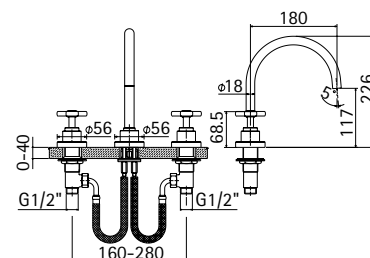

➤ Batteria per lavabo a 3 fori, scarico da 5/4"
3-holes basin mixer with 5/4" pop-up waste

Cod. 63191

Cod. 63194

Cod. fornitore
4518000005K

Cod. Iperceramica
19182

Finitura - Finishing
Nero Opaco - Matt Black