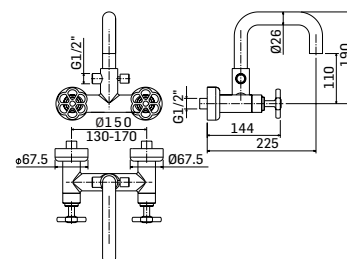

Cod. 63191

Cod. 62824

Cod. fornitore
1218PG11002K

Cod. Iperceramica
19190

Finitura - Finishing
Nero Opaco - Matt Black