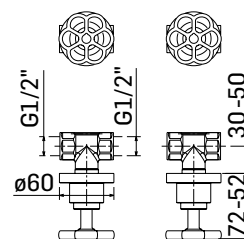

Cod. Iperceramica
19194

Finitura - Finishing
Nero Opaco - Matt Black

➤ Coppia rubinetti da incasso diritto da 1/2"
Pair 1/2" straight stop-cock

 Cod. 63191

Cod. fornitore
25180000021

Cod. Iperceramica
19197