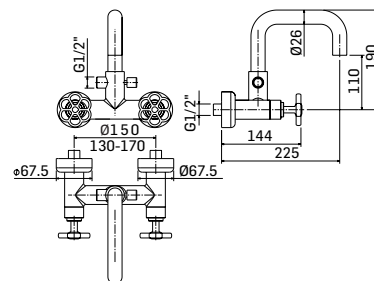

Cod. 63191

Cod. 62823

Cod. fornitore
121800000021

Cod. Iperceramica
19193

Finitura - Finishing
Cromo - Chrome