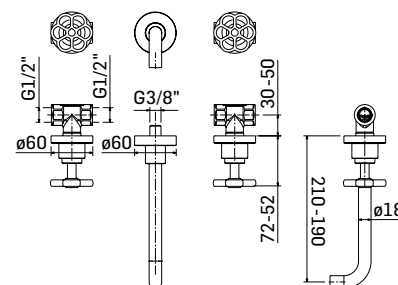

Cod. 63191

Cod. 62829

Cod. fornitore
45170000021

Cod. Iperceramica
19185

Finitura - Finishing
Cromo - Chrome