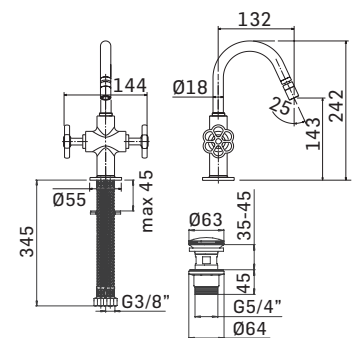

Finitura - Finishing
Cromo - Chrome

➤ Miscelatore monoforo per bidet con collo girevole e scarico da 5/4"

Single hole bidet mixer with swivel spout and 5/4" pop-up waste

Cod. 63192

Cod. 63194

Cod. fornitore
523800000051