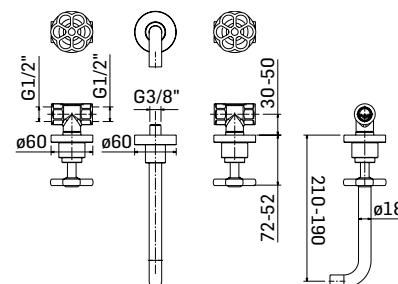

Cod. 63191

Cod. 63194

Cod. fornitore
4517000002K

Cod. Iperceramica
19184

Finitura - Finishing
Nero Opaco - Matt Black