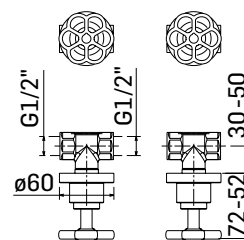

Cod. Iperceramica
19194

Finitura - Finishing
Nero Opaco - Matt Black

➤ Coppia rubinetti da incasso diritto da 1/2"
Pair 1/2" straight stop-cock

 Cod. 63191

Cod. fornitore
25180000021

Cod. Iperceramica
19197

Finitura - Finishing
Cromo - Chrome

➤ Coppia rubinetti da incasso diritto da 1/2"
Pair 1/2" straight stop-cock

 Cod. 63191

Cod. fornitore
2518000002K

Cod. Iperceramica
19196

Finitura - Finishing
Cromo - Chrome