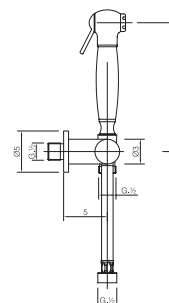

## IDROSCOPINO

Set Idroscopino con doccia EGO  
 Rubinetto di chiusura in ottone  
 Flessibile doppia aggraffatura  
 cm 120

Cod. Aquamat  
 EG80790021

Cod. Iperceramica  
 13909

## IDROSCOPINO

Set Idroscopino con doccia Victorian  
 Rubinetto di chiusura in ottone  
 Flessibile doppia aggraffatura  
 cm 120

Cod. Aquamat  
 VT30790021

Cod. Iperceramica  
 13910