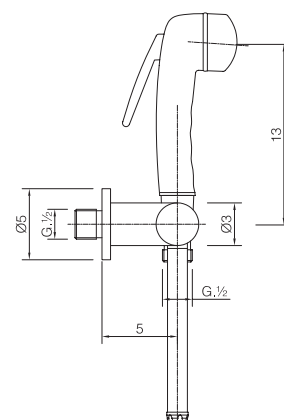

## IDROSCOPINO

Set Idroscopino con doccia Victorian  
 Rubinetto di chiusura in ottone  
 Flessibile doppia aggraffatura  
 cm 120

Cod. Aquamat  
 VT30790021

Cod. Iperceramica  
 13910

## IDROSCOPINO

Set Idroscopino con doccia Baccarat  
Rubinetto di chiusura in ottone  
Flessibile doppia aggraffatura  
cm 120

Cod. Aquamat  
BC50790021

Cod. Iperceramica  
13911

## IDROSCOPINO

Set Idroscopino con doccia  
Rubinetto di chiusura in ottone  
Flessibile doppia aggraffatura  
cm 120

Cod. Aquamat  
NM40790021

Cod. Iperceramica  
13912