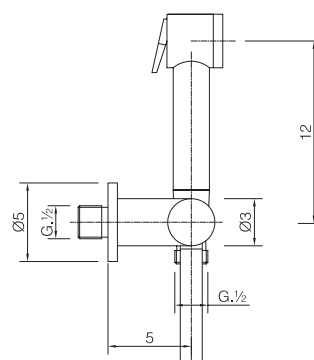

## IDROSCOPINO

Set Idroscopino con doccia Tratto  
 Rubinetto di chiusura in ottone  
 Flessibile doppia aggraffatura  
 cm 120

Cod. Aquamat  
 TTJ0790021

Cod. Iperceramica  
 13907

## IDROSCOPINO

Set Idroscopino con doccia H3  
 Rubinetto di chiusura in ottone  
 Flessibile doppia aggraffatura  
 cm 120

Cod. Aquamat  
 H340790021

Cod. Iperceramica  
 13908

## IDROSCOPINO

Set Idroscopino con doccia EGO  
 Rubinetto di chiusura in ottone  
 Flessibile doppia aggraffatura  
 cm 120

Cod. Aquamat  
 EG80790021

Cod. Iperceramica  
 13909

## IDROSCOPINO

Set Idroscopino con doccia Victorian  
 Rubinetto di chiusura in ottone  
 Flessibile doppia aggraffatura  
 cm 120

Cod. Aquamat  
 VT30790021

Cod. Iperceramica  
 13910