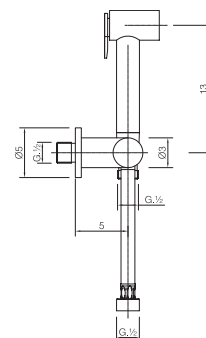

## IDROSCOPINO

Set Idroscopino con doccia Tratto  
 Rubinetto di chiusura in ottone  
 Flessibile doppia aggraffatura  
 cm 120

Cod. Aquamat  
 TTJ0790021

Cod. Iperceramica  
 13907

## IDROSCOPINO

Set Idroscopino con doccia H3  
 Rubinetto di chiusura in ottone  
 Flessibile doppia aggraffatura  
 cm 120

Cod. Aquamat  
 H340790021

Cod. Iperceramica  
 13908

## IDROSCOPINO

Set Idroscopino con doccia Victorian  
 Rubinetto di chiusura in ottone  
 Flessibile doppia aggraffatura  
 cm 120

Cod. Aquamat  
 VT30790021

Cod. Iperceramica  
 13910