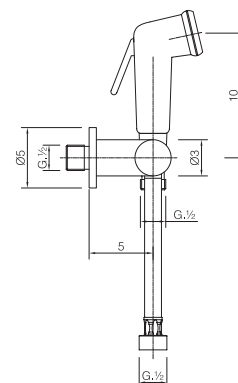

## IDROSCOPINO

Set Idroscopino con doccia Victorian  
 Rubinetto di chiusura in ottone  
 Flessibile doppia aggraffatura  
 cm 120

Cod. Aquamat  
 VT30790021

Cod. Iperceramica  
 13910

# IDROSCOPINI

## IDROSCOPINO

Set Idroscopino con doccia Baccarat  
Rubinetto di chiusura in ottone  
Flessibile doppia aggraffatura  
cm 120

Cod. Aquamat  
BC50790021

Cod. Iperceramica  
13911

## IDROSCOPINO

Set Idroscopino con doccia  
Rubinetto di chiusura in ottone  
Flessibile doppia aggraffatura  
cm 120

Cod. Aquamat  
NM40790021

Cod. Iperceramica  
13912