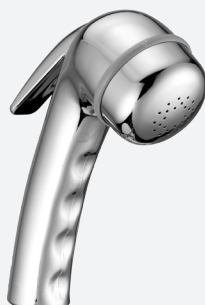

IDROSCOPINO

Doccetta Shut-Off ABS Chromo