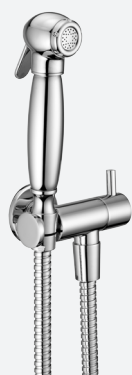

## IDROSCOPINO

Set Idroscopino con doccia Tratto  
 Rubinetto di chiusura in ottone  
 Flessibile doppia aggraffatura  
 cm 120

Cod. Aquamat  
 TTJ0790021

Cod. Iperceramica  
 13907

## IDROSCOPINO

Set Idroscopino con doccia H3  
 Rubinetto di chiusura in ottone  
 Flessibile doppia aggraffatura  
 cm 120

Cod. Aquamat  
 H340790021

Cod. Iperceramica  
 13908

## IDROSCOPINO

Set Idroscopino con doccia EGO  
 Rubinetto di chiusura in ottone  
 Flessibile doppia aggraffatura  
 cm 120

Cod. Aquamat  
 EG80790021

Cod. Iperceramica  
 13909

## IDROSCOPINO

Set Idroscopino con doccia Victorian  
 Rubinetto di chiusura in ottone  
 Flessibile doppia aggraffatura  
 cm 120

Cod. Aquamat  
 VT30790021

Cod. Iperceramica  
 13910