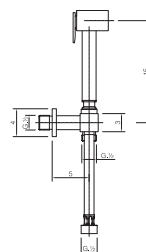

## IDROSCOPINO

Set Idroscopino con doccia Tratto  
 Rubinetto di chiusura in ottone  
 Flessibile doppia aggraffatura  
 cm 120

Cod. Aquamat  
 TTJ0790021

Cod. Iperceramica  
 13907

## IDROSCOPINO

Set Idroscopino con doccia H3  
 Rubinetto di chiusura in ottone  
 Flessibile doppia aggraffatura  
 cm 120

Cod. Aquamat  
 H340790021

Cod. Iperceramica  
 13908

## IDROSCOPINO

Set Idroscopino con doccia EGO  
 Rubinetto di chiusura in ottone  
 Flessibile doppia aggraffatura  
 cm 120

Cod. Aquamat  
 EG80790021

Cod. Iperceramica  
 13909