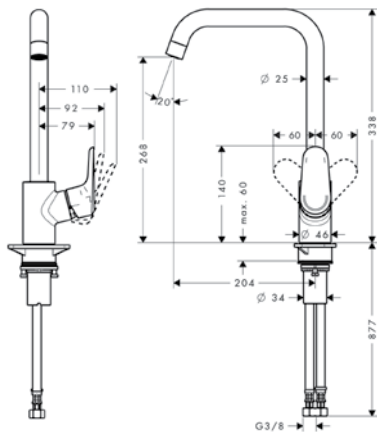

Finitura BayCer Hansgrohe

**Cento XL Miscelatore cucina**

- angolo di rotazione 150°
- getto normale e doccia
- getto della doccia regolabile con chiusura meccanica
- portata 10 l/min
- cartuccia ceramica
- tubi flessibili di allacciamento G 3/8
- adatto per caldaie istantanee
- maniglia con sistema di fissaggio Boltic

cromo

14857

14803000

**Ecos L Miscelatore cucina**

- angolo di rotazione 360°
- posizionamento variabile della maniglia a destra o a sinistra
- getto normale
- portata 11 l/min
- cartuccia ceramica
- tubi flessibili di allacciamento G 3/8
- adatto per caldaie istantanee
- maniglia con sistema di fissaggio Boltic

cromo

14856

14816000

**MyCube M Miscelatore cucina**

- ComfortZone 220
- angolo di rotazione 360°
- getto normale
- portata 12 l/min
- cartuccia ceramica
- tubi flessibili di allacciamento G 3/8
- adatto per caldaie istantanee
- maniglia con sistema di fissaggio Boltic

cromo

14854

13815000

**MyCube L Miscelatore Cucina**

- ComfortZone 260
- angolo di rotazione regolabile a 3 stadi a 110°, 150° o 360°
- posizionamento variabile della maniglia a destra o a sinistra
- getto normale
- portata 12 l/min
- cartuccia ceramica
- tubi flessibili di allacciamento G 3/8
- adatto per caldaie istantanee
- maniglia con sistema di fissaggio Boltic