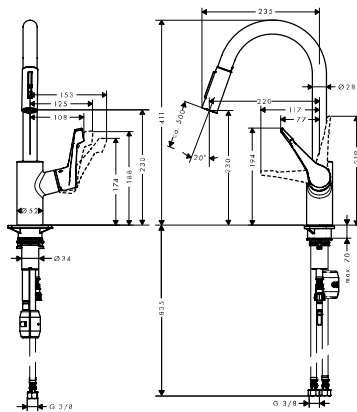

Finitura BayCer Hansgrohe

**Cento XL Miscelatore cucina**

- angolo di rotazione 150°
- getto normale e doccia
- getto della doccia regolabile con chiusura meccanica
- portata 10 l/min
- cartuccia ceramica
- tubi flessibili di allacciamento G 3/8
- adatto per caldaie istantanee
- maniglia con sistema di fissaggio Boltic

cromo

14857

14803000

**Ecos L Miscelatore cucina**

- angolo di rotazione 360°
- posizionamento variabile della maniglia a destra o a sinistra
- getto normale
- portata 11 l/min
- cartuccia ceramica
- tubi flessibili di allacciamento G 3/8
- adatto per caldaie istantanee
- maniglia con sistema di fissaggio Boltic

cromo

14856

14816000

**MyCube M Miscelatore cucina**

- ComfortZone 220
- angolo di rotazione 360°
- getto normale
- portata 12 l/min
- cartuccia ceramica
- tubi flessibili di allacciamento G 3/8
- adatto per caldaie istantanee
- maniglia con sistema di fissaggio Boltic

cromo

14854

13815000

**MyCube L Miscelatore Cucina**

- ComfortZone 260
- angolo di rotazione regolabile a 3 stadi a 110°, 150° o 360°
- posizionamento variabile della maniglia a destra o a sinistra
- getto normale
- portata 12 l/min
- cartuccia ceramica
- tubi flessibili di allacciamento G 3/8
- adatto per caldaie istantanee
- maniglia con sistema di fissaggio Boltic