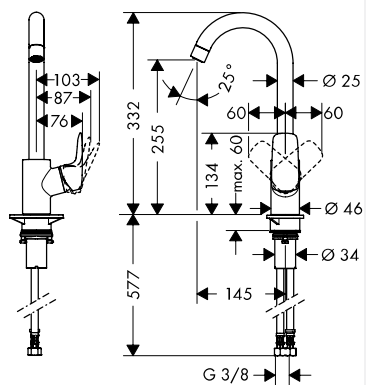

Finitura BayCer Hansgrohe

**Cento XL Miscelatore cucina**

- angolo di rotazione 150°
- getto normale e doccia
- getto della doccia regolabile con chiusura meccanica
- portata 10 l/min
- cartuccia ceramica
- tubi flessibili di allacciamento G 3/8
- adatto per caldaie istantanee
- maniglia con sistema di fissaggio Boltic

cromo

14857

14803000

**Ecos L Miscelatore cucina**

- angolo di rotazione 360°
- posizionamento variabile della maniglia a destra o a sinistra
- getto normale
- portata 11 l/min
- cartuccia ceramica
- tubi flessibili di allacciamento G 3/8
- adatto per caldaie istantanee
- maniglia con sistema di fissaggio Boltic

cromo

14856

14816000

**MyCube M Miscelatore cucina**

- ComfortZone 220
- angolo di rotazione 360°
- getto normale
- portata 12 l/min
- cartuccia ceramica
- tubi flessibili di allacciamento G 3/8
- adatto per caldaie istantanee
- maniglia con sistema di fissaggio Boltic

cromo

14854

13815000

**MyCube L Miscelatore Cucina**

- ComfortZone 260
- angolo di rotazione regolabile a 3 stadi a 110°, 150° o 360°
- posizionamento variabile della maniglia a destra o a sinistra
- getto normale
- portata 12 l/min
- cartuccia ceramica
- tubi flessibili di allacciamento G 3/8
- adatto per caldaie istantanee
- maniglia con sistema di fissaggio Boltic