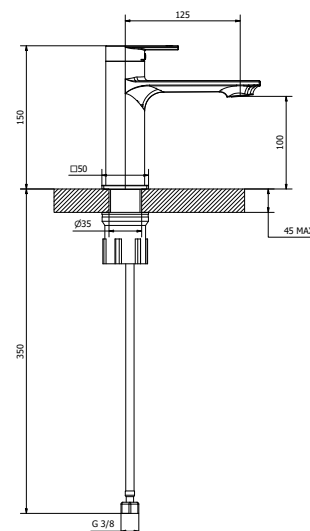

MIAMI

Codice Articolo Fornitore
MB700-E0-135

Codice Iperceramica
76094

Miscelatore monocomando lavabo
senza saltarello

Codice Cartuccia **0159300-001**

Codice Aeratore **0115311-001**

- Ottone verniciato nickel spazzolato
- Portata: 15 l/m a 3 bar
- Cartuccia Ceramica diametro 35
- Adatto per caldaie a condensazione
- Completo di kit di fissaggio e attacchi M10 x 3/8