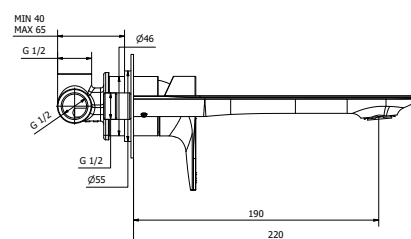

Codice Articolo Fornitore
MB692-E0-135

Codice Iperceramica
76096

Miscelatore monocomando lavabo ad
incasso

Codice Cartuccia **0119400-001**

Codice Aeratore **0115311-001**

- Ottone verniciato nickel spazzolato
- Portata: 15 l/m a 3 bar
- Cartuccia Ceramica diametro 35
- Adatto per caldaie a condensazione