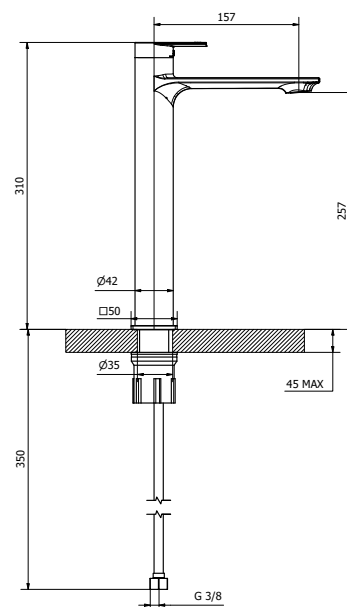

Codice Articolo Fornitore  
**MB721-E0-135**

Codice Iperceramica  
**76095**

Miscelatore monocomando lavabo alto  
senza saltarello

Codice Cartuccia **0159300-001**

Codice Aeratore **0115311-001**

- Ottone verniciato nickel spazzolato
- Portata: 15 l/m a 3 bar
- Cartuccia Ceramica diametro 35
- Adatto per caldaie a condensazione
- Completo di kit di fissaggio e attacchi M10 x 3/8

Codice Articolo Fornitore  
**MB030-E0-135**

Codice Iperceramica  
**76098**

Incasso doccia

Codice Cartuccia **0119400-001**

- Ottone verniciato nickel spazzolato
- Portata: 19 l/m a 3 bar
- Cartuccia Ceramica diametro 35
- Adatto per caldaie a condensazione

# MIAMI

Codice Articolo Fornitore  
**09010-E0-135**

Codice Iperceramica  
**76100**

*Minikit doccia quadro cm 250x250 completo*

- Braccio doccia cm 340
- Soffione piatto cm 250x250
- Presa acqua 45
- Doccetta quadra 1 getto
- Flessibile cm 150