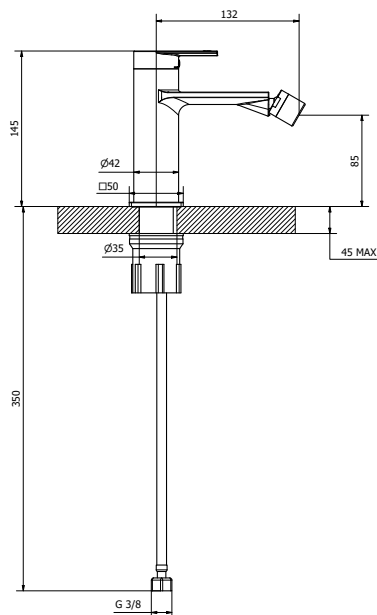

# MIAMI

Codice Articolo Fornitore  
**MB800-E0-135**

Codice Iperceramica  
**76097**

Miscelatore monocomando bidet  
senza saltarello

Codice Cartuccia **0159300-001**

Codice Aeratore **01553E0-001**

- Ottone verniciato nickel spazzolato
- Portata: 9l/m a 3 bar
- Cartuccia Ceramica diametro 35
- Adatto per caldaie a condensazione
- Completo di kit di fissaggio e attacchi M10 x 3/8

Codice Articolo Fornitore  
**MB030-E0-135**

Codice Iperceramica  
**76098**

Incasso doccia

Codice Cartuccia **0119400-001**

- Ottone verniciato nickel spazzolato
- Portata: 19 l/m a 3 bar
- Cartuccia Ceramica diametro 35
- Adatto per caldaie a condensazione

Codice Articolo Fornitore  
**MBC59-E0-135**

Codice Iperceramica  
**76099**

Incasso doccia con deviatore rotativo

Codice Cartuccia **0119400-001**

- Ottone verniciato nickel spazzolato
- Portata: 20 l/m a 3 bar
- Cartuccia Ceramica diametro 35
- Adatto per caldaie a condensazione

# MIAMI

Codice Articolo Fornitore  
**09010-E0-135**

Codice Iperceramica  
**76100**

*Minikit doccia quadro cm 250x250 completo*

- Braccio doccia cm 340
- Soffione piatto cm 250x250
- Presa acqua 45
- Doccetta quadra 1 getto
- Flessibile cm 150