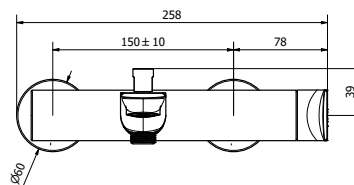

Codice Articolo Fornitore
MB530-E0-135

Codice Iperceramica
76101

Miscelatore monocomando vasca esterno

Codice Cartuccia 0119300-001

- Ottone verniciato nickel spazzolato
- Portata: 20 l/m a 3 bar
- Cartuccia Ceramica diametro 35
- Adatto per caldaie a condensazione
- Compreso di fissaggio a muro e dotazione doccia