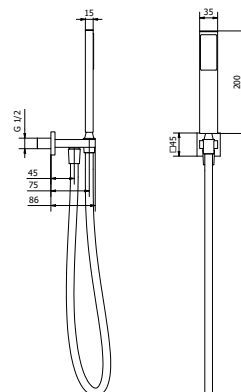

Codice Articolo Fornitore  
**MB030-E0-135**

Codice Iperceramica  
**76098**

Incasso doccia

Codice Cartuccia **0119400-001**

- Ottone verniciato nickel spazzolato
- Portata: 19 l/m a 3 bar
- Cartuccia Ceramica diametro 35
- Adatto per caldaie a condensazione

Codice Articolo Fornitore  
**MBC59-E0-135**

Codice Iperceramica  
**76099**

Incasso doccia con deviatore rotativo

Codice Cartuccia **0119400-001**

- Ottone verniciato nickel spazzolato
- Portata: 20 l/m a 3 bar
- Cartuccia Ceramica diametro 35
- Adatto per caldaie a condensazione

# MIAMI

Codice Articolo Fornitore  
**09010-E0-135**

Codice Iperceramica  
**76100**

*Minikit doccia quadro cm 250x250 completo*

- Braccio doccia cm 340
- Soffione piatto cm 250x250
- Presa acqua 45
- Doccetta quadra 1 getto
- Flessibile cm 150

Codice Articolo Fornitore  
**MB530-E0-135**

Codice Iperceramica  
**76101**

*Miscelatore monocomando vasca esterno*

*Codice Cartuccia 0119300-001*

- Ottone verniciato nickel spazzolato
- Portata: 20 l/m a 3 bar
- Cartuccia Ceramica diametro 35
- Adatto per caldaie a condensazione
- Compreso di fissaggio a muro e dotazione doccia