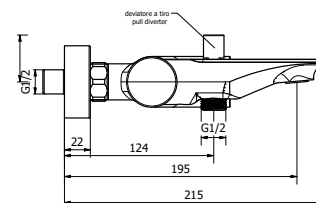

Codice Articolo Fornitore
MB530-E0-135

Codice Iperceramica
76101

Miscelatore monocomando vasca esterno

Codice Cartuccia 0119300-001

- Ottone verniciato nickel spazzolato
- Portata: 20 l/m a 3 bar
- Cartuccia Ceramica diametro 35
- Adatto per caldaie a condensazione
- Compreso di fissaggio a muro e dotazione doccia