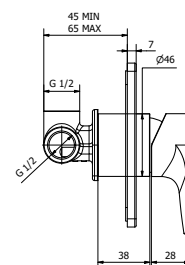

Codice Articolo Fornitore  
**MB030-E0-135**

Codice Iperceramica  
**76098**

Incasso doccia

Codice Cartuccia **0119400-001**

- Ottone verniciato nickel spazzolato
- Portata: 19 l/m a 3 bar
- Cartuccia Ceramica diametro 35
- Adatto per caldaie a condensazione

# MIAMI

Codice Articolo Fornitore  
**09010-E0-135**

Codice Iperceramica  
**76100**

*Minikit doccia quadro cm 250x250 completo*

- Braccio doccia cm 340
- Soffione piatto cm 250x250
- Presa acqua 45
- Doccetta quadra 1 getto
- Flessibile cm 150