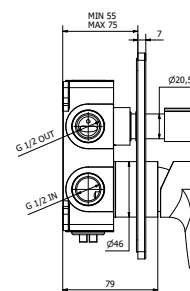

Codice Articolo Fornitore  
**MB030-E0-135**

Codice Iperceramica  
**76098**

Incasso doccia

Codice Cartuccia **0119400-001**

- Ottone verniciato nickel spazzolato
- Portata: 19 l/m a 3 bar
- Cartuccia Ceramica diametro 35
- Adatto per caldaie a condensazione

# MIAMI

Codice Articolo Fornitore  
**09010-E0-135**

Codice Iperceramica  
**76100**

*Minikit doccia quadro cm 250x250 completo*

- Braccio doccia cm 340
- Soffione piatto cm 250x250
- Presa acqua 45
- Doccetta quadra 1 getto
- Flessibile cm 150