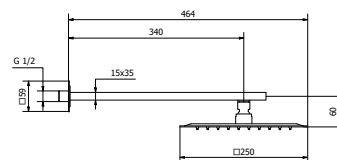

# MIAMI

Codice Articolo Fornitore  
**09010-E0-135**

Codice Iperceramica  
**76100**

*Minikit doccia quadro cm 250x250 completo*

- Braccio doccia cm 340
- Soffione piatto cm 250x250
- Presa acqua 45
- Doccetta quadra 1 getto
- Flessibile cm 150