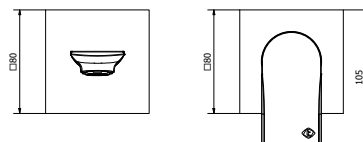

Codice Articolo Fornitore  
**MB692-E0-135**

Codice Iperceramica  
**76096**

Miscelatore monocomando lavabo ad  
incasso

Codice Cartuccia **0119400-001**

Codice Aeratore **0115311-001**

- Ottone verniciato nickel spazzolato
- Portata: 15 l/m a 3 bar
- Cartuccia Ceramica diametro 35
- Adatto per caldaie a condensazione