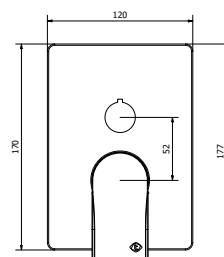

Codice Articolo Fornitore  
**MB030-E0-135**

Codice Iperceramica  
**76098**

Incasso doccia

Codice Cartuccia **0119400-001**

- Ottone verniciato nickel spazzolato
- Portata: 19 l/m a 3 bar
- Cartuccia Ceramica diametro 35
- Adatto per caldaie a condensazione

Codice Articolo Fornitore  
**MBC59-E0-135**

Codice Iperceramica  
**76099**

Incasso doccia con deviatore rotativo

Codice Cartuccia **0119400-001**

- Ottone verniciato nickel spazzolato
- Portata: 20 l/m a 3 bar
- Cartuccia Ceramica diametro 35
- Adatto per caldaie a condensazione

# MIAMI

Codice Articolo Fornitore  
**09010-E0-135**

Codice Iperceramica  
**76100**

*Minikit doccia quadro cm 250x250 completo*

- Braccio doccia cm 340
- Soffione piatto cm 250x250
- Presa acqua 45
- Doccetta quadra 1 getto
- Flessibile cm 150