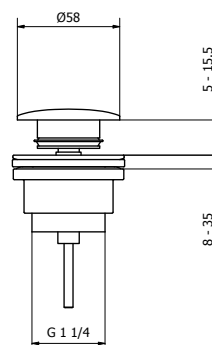

Codice Articolo Fornitore
01655-E0-135

Codice Iperceramica
76102

Scarico 1 "1/4" click clack