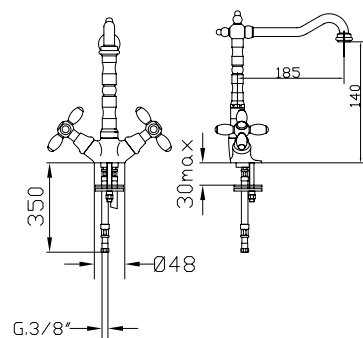

RIC00340

Finitura - Finishing:
Cromo - Chrome

Cod. Fornitore: **OLIMCRO02002**

Cod. Iperceramica: **21938**

Gruppo monoforo lavabo con scarico automatico.

Single-hole unit for washbasin with pop-up waste.

RIC00340

Gruppo esterno per doccia attacco 1/2".

External shower group 1/2" connection.

Finitura - Finishing:
Cromo - Chrome

Cod. Fornitore: OLIMCRO04001
Cod. Iperceramica: 21946

Coppia rubinetti da incasso.

Couple of built-in taps.

Cod. Fornitore: OLIMCRO06002

Cod. Iperceramica: 21948

Batteria a muro con deviatore ceramico tre vie.

Couple of built-in taps with 3 ways ceramic
diverter.

RIC00340

Finitura - Finishing:
Cromo - Chrome

Cod. Fornitore: CRO18078