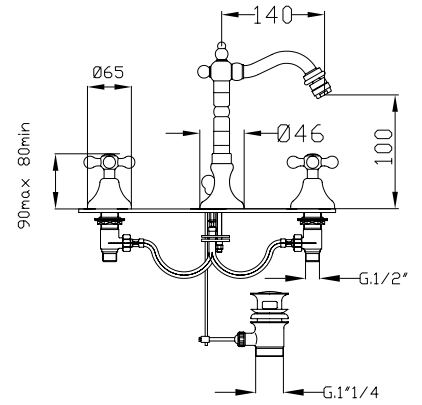

Cod. Fornitore: OLIMCRO01003
Cod. Iperceramica: 21950

Gruppo vasca con deviatore e kit doccia.

Bathtub unit with automatic diverter and shower kit.

Finitura - Finishing:
Cromo - Chrome