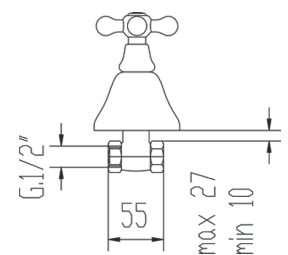

Cod. Fornitore: OLIMCRO25002
Cod. Iperceramica: 21945

Batteria bidet con centralina e scarico automatico.

Bidet unit with pop-up waste.

Finitura - Finishing:
Cromo - Chrome

Cod. Fornitore: OLIMCRO01003
Cod. Iperceramica: 21950

Gruppo vasca con deviatore e kit doccia.

Bathtub unit with automatic diverter and shower kit.

Finitura - Finishing:
Cromo - Chrome

Cod. Fornitore: OLIMCRO05001
Cod. Iperceramica: 21949

Gruppo esterno per doccia attacco 1/2".

External shower group 1/2" connection.

Finitura - Finishing:
Cromo - Chrome

Cod. Fornitore: OLIMCRO04001
Cod. Iperceramica: 21946

Coppia rubinetti da incasso.

Couple of built-in taps.

Finitura - Finishing:
Cromo - Chrome