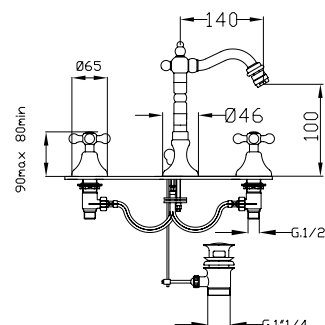

OLIMPIA

Cod. Fornitore: **OLIMCRO02001**

Cod. Iperceramica: **21940**

Gruppo monoforo lavabo con canna antica girevole senza scarico.

Single-hole unit for washbasin with old style swivel spout without pop-up.

RIC00340

Finitura - Finishing:
Cromo - Chrome

Cod. Fornitore: **OLIMCRO02002**

Cod. Iperceramica: **21938**

Gruppo monoforo lavabo con scarico automatico.

Single-hole unit for washbasin with pop-up waste.

RIC00340

Finitura - Finishing:
Cromo - Chrome

Cod. Fornitore: **OLIMCRO24003**

Cod. Iperceramica: **21942**

Batteria lavabo con canna antica girevole e scarico automatico.

3-hole basin mixer with old style swivel spout and pop-up waste.

RIC00340

Finitura - Finishing:
Cromo - Chrome