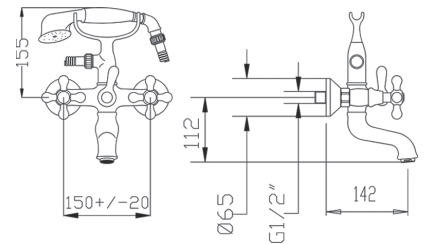

Cod. Fornitore: OLIMCRO05001
Cod. Iperceramica: 21949

Gruppo esterno per doccia attacco 1/2".

External shower group 1/2" connection.

Finitura - Finishing:
Cromo - Chrome