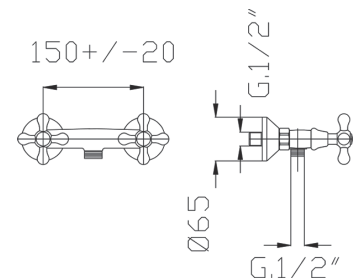

Gruppo esterno per doccia attacco 1/2".

External shower group 1/2" connection.

Finitura - Finishing:
Cromo - Chrome

Cod. Fornitore: OLIMCRO04001
Cod. Iperceramica: 21946

Coppia rubinetti da incasso.

Couple of built-in taps.