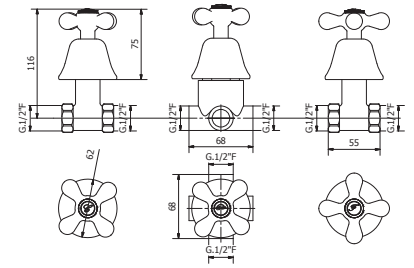

Cod. Fornitore: OLIMCRO06001

Cod. Iperceramica: 21947

Batteria a muro con deviatore
ceramico due vie.

Couple of built-in taps with 2 ways ceramic
diverter.

RIC00340

Finitura - Finishing:
Cromo - Chrome

Cod. Fornitore: OLIMCRO06002

Cod. Iperceramica: 21948

Batteria a muro con deviatore ceramico tre vie.

Couple of built-in taps with 3 ways ceramic
diverter.

RIC00340

Finitura - Finishing:
Cromo - Chrome

Cod. Fornitore: CRO18078

Cod. Iperceramica: 21951

Colonna doccia telescopica completa
di gruppo doccia con deviatore
automatico, soffione e doccia.

Telescopic shower column complete with tap,
automatic diverter, shower rose and hand shower.

RIC00340

Finitura - Finishing:
Cromo - Chrome