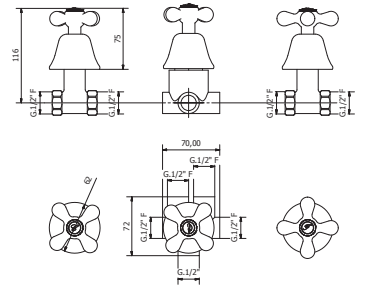

Cod. Fornitore: OLIMCRO06001

Cod. Iperceramica: 21947

Batteria a muro con deviatore
ceramico due vie.

Couple of built-in taps with 2 ways ceramic
diverter.

RIC00340

Finitura - Finishing:
Cromo - Chrome

Cod. Fornitore: OLIMCRO06002

Cod. Iperceramica: 21948

Batteria a muro con deviatore ceramico tre vie.

Couple of built-in taps with 3 ways ceramic
diverter.

RIC00340

Finitura - Finishing:
Cromo - Chrome

Cod. Fornitore: CRO18078

Cod. Iperceramica: 21951

Colonna doccia telescopica completa
di gruppo doccia con deviatore
automatico, soffione e doccia.

Telescopic shower column complete with tap,
automatic diverter, shower rose and hand shower.

RIC00340

Finitura - Finishing:
Cromo - Chrome