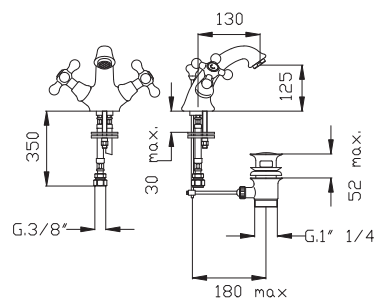

RIC00340

Finitura - Finishing:
Cromo - Chrome

Cod. Fornitore: **OLIMCRO02002**

Cod. Iperceramica: **21938**

Gruppo monoforo lavabo con scarico automatico.

Single-hole unit for washbasin with pop-up waste.

RIC00340

Finitura - Finishing:
Cromo - Chrome

Cod. Fornitore: **OLIMCRO24003**

Cod. Iperceramica: **21942**

Batteria lavabo con canna antica girevole e scarico automatico.

3-hole basin mixer with old style swivel spout and pop-up waste.

Gruppo esterno per doccia attacco 1/2".

External shower group 1/2" connection.

Finitura - Finishing:
Cromo - Chrome

Cod. Fornitore: OLIMCRO04001
Cod. Iperceramica: 21946

Coppia rubinetti da incasso.

Couple of built-in taps.

Cod. Fornitore: OLIMCRO06002

Cod. Iperceramica: 21948

Batteria a muro con deviatore ceramico tre vie.

Couple of built-in taps with 3 ways ceramic
diverter.

RIC00340

Finitura - Finishing:
Cromo - Chrome

Cod. Fornitore: CRO18078