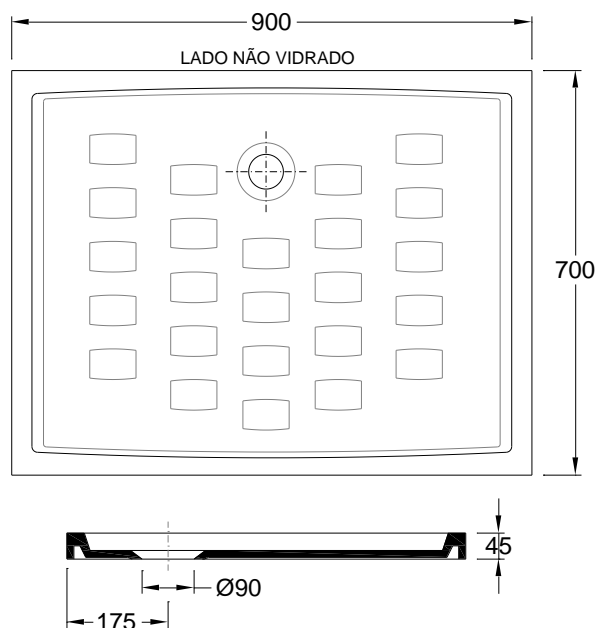

| Desenho técnico |