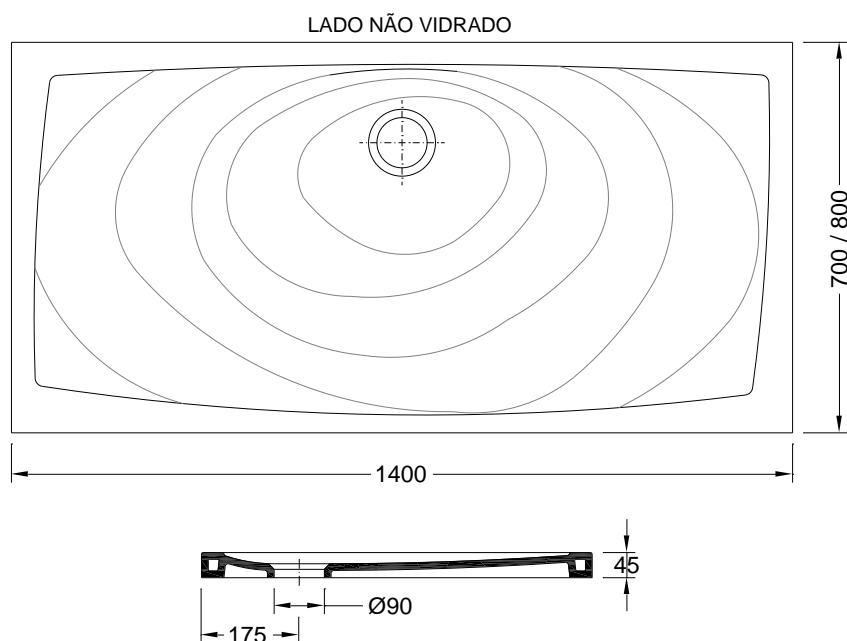

Base de chuveiro **Luca**

Referência: 7867YXX2

Imagem ilustrativa

Características:

- Material: Gresanit®
- Cor: Branco (XX=00); Preto (XX=48)
- Tipo de fixação: Chão
- Absorção de água: <5%
- Garantia: 20 anos

Componentes/Acessórios:

- Ref.: 55019010 Válvula sifonada cromada (Ø 90 mm /altura 60mm)

Dimensões:

- Comprimento: 1400 mm
- Largura: 700 mm (Y=1); 800 mm (Y=2)
- Altura: 45 mm
- Peso: 39,0 kg / 42,0 kg

| Desenho técnico |