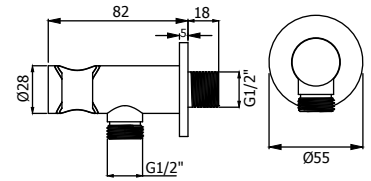

Preso acqua a muro con supporto doccia in Ottone
Wall-mounted wallwater outlet with shower holder in brass