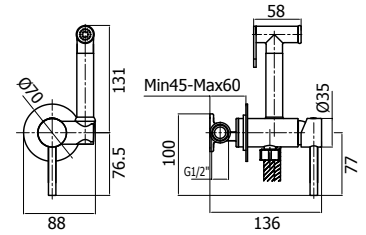

Cod. Fornitore
STE2000-RS-IP

Set idroscopino con miscelatore
Set handshower with mixer

62460

Finitura - Finishing
rame spazzolato - brushed copper