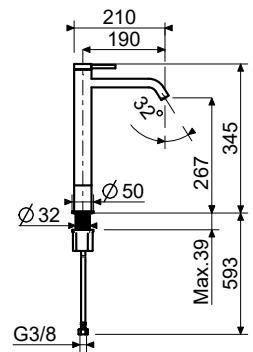

Cod. Fornitore
STE0052XL-RS-IP

Miscelatore lavabo alto XL H27 s/scarico
Tall single lever washbasin mixer without waste, H27

62461

AER1001

Finitura - Finishing
rame spazzolato - brushed copper