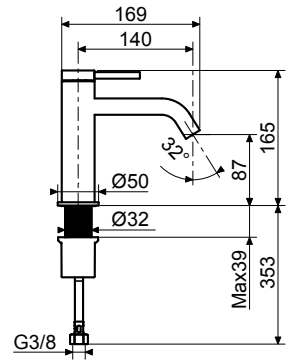

Cod. Fornitore
STE0053-RS-IP

Miscelatore lavabo s/scarico
Single lever washbasin mixer without waste

62461

AER1001

Finitura - Finishing
rame spazzolato - brushed copper