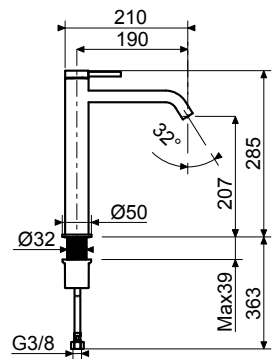

Cod. Fornitore
STE0052-RS-IP

Miscelatore lavabo alto s/scarico
Tall single lever washbasin mixer without waste

62461

AER1001

Finitura - Finishing
rame spazzolato - brushed copper