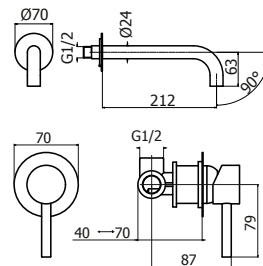

Completo per lavabo incasso s/scarico
Single lever washbasin mixer without waste

62459 AER1003

Cod. Iperceramica
76013

Cod. Fornitore
IPE0035-RS-IP

Corpo miscelatore incasso Ø35mm
Ø 35 mm Built-in single lever mixer