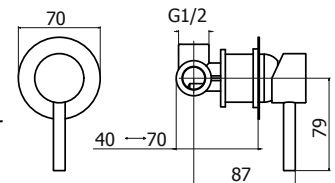

Cod. Fornitore
STE1000-RS-IP

Piastra e leva per
incasso
Plate and lever for Built-in mixer

Finitura - Finishing
rame spazzolato - brushed copper