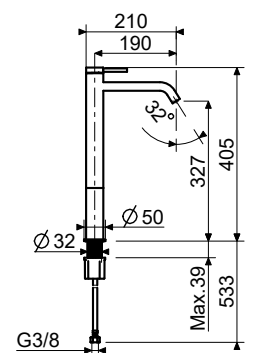

Cod. Fornitore
STE0052XXL-RS-IP

Miscelatore lavabo alto XXL H33 s/scarico
Tall single lever washbasin mixer without waste, H33

62461

AER1001

Finitura - Finishing
rame spazzolato - brushed copper