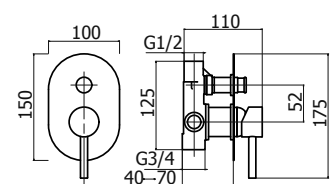

Cod. Fornitore
STE1001-RS-IP

Piastra e leva per
incasso con deviatore
Plate and lever for Built-in mixer with diverter

Finitura - Finishing
rame spazzolato - brushed copper