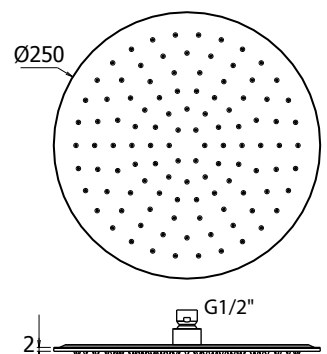

Cod. Fornitore
WLS3174-RS-IP

Soffione in acciaio con valvola di sicurezza Ø250mm
Stainless steel a head with safety valve, Ø250mm

Finitura - Finishing
rame spazzolato - brushed copper