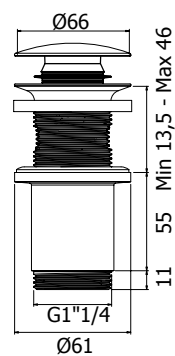

Cod. Fornitore
WLS4001-RS-IP

Piletta di scarico click-clack senza troppo pieno
Unslotted click-clack drain

Finitura - Finishing
rame spazzolato - brushed copper