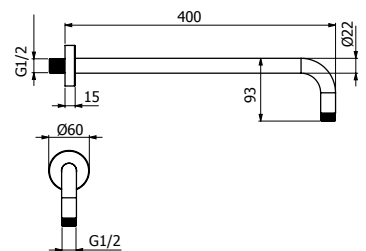

Cod. Iperceramica
76019

Cod. Fornitore
RUA0020-RS-IP

Rubinetto sottolavabo 1/2"-3/8"
Confezione da 1 pezzo
Under basin tap 1/2"-3/8"
One pieces per box

Finitura - Finishing
rame spazzolato - brushed copper

Cod. Iperceramica
76020

Cod. Fornitore
WLS3130-RS-IP

Braccio doccia tondo L400mm
Round shower arm L400mm

Finitura - Finishing
rame spazzolato - brushed copper

Cod. Iperceramica
76021

Cod. Fornitore
WLS3174-RS-IP