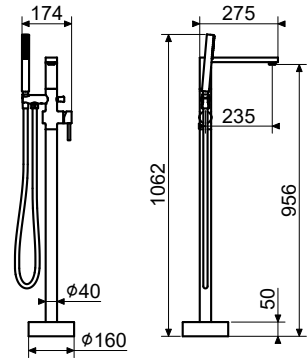

Cod. Iperceramica
76017

Cod. Fornitore
STE0090-RS-IP

Miscelatore vasca a pavimento con kit doccia
Freestanding bath mixer with shower kit

62459

AER1004

Finitura - Finishing
rame spazzolato - brushed copper