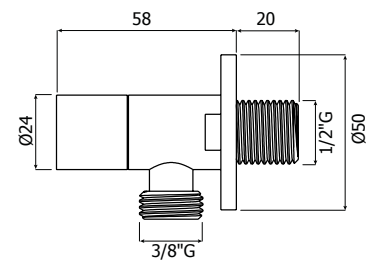

Cod. Iperceramica
76019

Cod. Fornitore
RUA0020-RS-IP

Rubinetto sottolavabo 1/2"-3/8"
Confezione da 1 pezzo
Under basin tap 1/2"-3/8"
One pieces per box

Finitura - Finishing
rame spazzolato - brushed copper