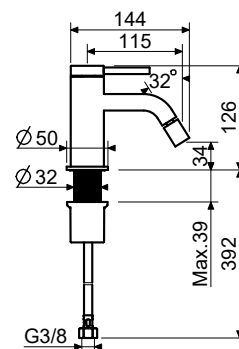

Cod. Fornitore
STE0063-RS-IP

Miscelatore bidet s/scarico
Single lever bidet mixer without waste

62461 AER1002-OS

Finitura - Finishing
rame spazzolato - brushed copper