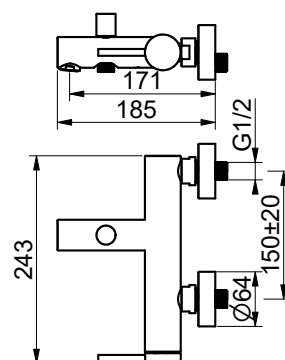

Cod. Fornitore
STE0020-RS-IP

Miscelatore vasca con kit doccia
Single lever bath mixer with shower kit

62461 AER1007-OS

Finitura - Finishing
rame spazzolato - brushed copper