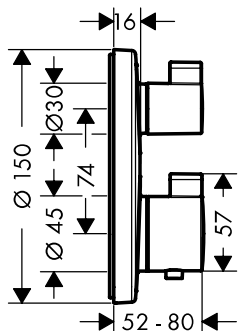

		Finitura	BayKer	Hansgrohe	
Ecostat E		Ecostat E, Set esterno termostatico ad incasso per 1 utenza	cromo	14874	15707000
		<ul style="list-style-type: none"> · 1 utenza · cartuccia termostatica · blocco di sicurezza a 40° C · limitatore della temperatura regolabile · portata: 26 l/min · dotazione: maniglie, cappuccio, viti di fissaggio, rosetta, valvola d'arresto 			
		Parti obbligatorie		14878	01800180
		· Corpo incasso iBox universal			
Ecostat E		Ecostat E, Set esterno termostatico ad incasso per 2 utenze	cromo	14875	15708000
		<ul style="list-style-type: none"> · 2 utenze · cartuccia termostatica, valvola d'arresto/deviatore · blocco di sicurezza a 40° C · limitatore della temperatura regolabile · portata: 26 l/min · dotazione: maniglie, cappuccio, viti di fissaggio, rosetta, valvola d'arresto/deviatore 			
		Parti obbligatorie		14878	01800180
		· Corpo incasso iBox universal			
Ecostat S		Ecostat S, Set esterno termostatico ad incasso per 1 utenza	cromo	14876	15757000
		<ul style="list-style-type: none"> · 1 utenza · cartuccia termostatica, con valvola in ceramica a rotazione di 90° · blocco di sicurezza a 40° C · limitatore della temperatura regolabile · portata: 26 l/min · dotazione: maniglie, cappuccio, viti di fissaggio, rosetta, valvola d'arresto 			
		Parti obbligatorie		14878	01800180
		· Corpo incasso iBox universal			

Ecostat S, Set esterno termostatico ad incasso per 2 utenze

chromo 14877 15758000

- 2 utenze
- cartuccia termostatica, valvola d'arresto/ deviatore
- blocco di sicurezza a 40° C
- limitatore della temperatura regolabile
- portata: 26 l/min
- dotazione: maniglie, cappuccio, viti di fissaggio, rosetta, valvola d'arresto/ deviatore