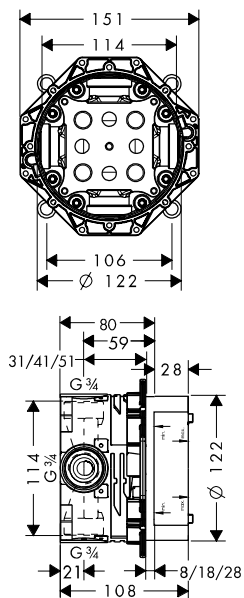

Ecostat S, Set esterno termostatico ad incasso per 2 utenze

chromo 14877 15758000

- 2 utenze
- cartuccia termostatica, valvola d'arresto/ deviatore
- blocco di sicurezza a 40° C
- limitatore della temperatura regolabile
- portata: 26 l/min
- dotazione: maniglie, cappuccio, viti di fissaggio, rosetta, valvola d'arresto/ deviatore

Parti obbligatorie

- Corpo incasso iBox universal 14878 01800180

iBox Universal

Il rivoluzionario sistema ad incasso iBox è un sistema flessibile, integrabile con tutte le serie di rubinetteria Hansgrohe.

Un modello, molte possibilità

iBox Hansgrohe, l'unico originale, l'unico universale!

Corpo incasso iBox universal

14878 01800180

- 3 Riduzioni DN20
- 1 tappo DN20
- flangia di fissaggio regolabile
- raccordo filettato G 3/4
- adatto per tutti i set esterni per docce, vasche e termostatici installazione a incasso
- montaggio simmetrico in rotazione
- isolato acusticamente