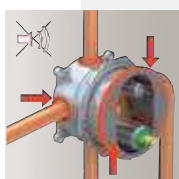

Ecostat S, Set esterno termostatico ad incasso per 2 utenze

chromo 14877 15758000

- 2 utenze
- cartuccia termostatica, valvola d'arresto/ deviatore
- blocco di sicurezza a 40° C
- limitatore della temperatura regolabile
- portata: 26 l/min
- dotazione: maniglie, cappuccio, viti di fissaggio, rosetta, valvola d'arresto/ deviatore

Parti obbligatorie

- Corpo incasso iBox universal 14878 01800180

iBox Universal

Il rivoluzionario sistema ad incasso iBox è un sistema flessibile, integrabile con tutte le serie di rubinetteria Hansgrohe.

Un modello, molte possibilità

iBox Hansgrohe, l'unico originale, l'unico universale!

Corpo incasso iBox universal

14878 01800180

- 3 Riduzioni DN20
- 1 tappo DN20
- flangia di fissaggio regolabile
- raccordo filettato G 3/4
- adatto per tutti i set esterni per docce, vasche e termostatici installazione a incasso
- montaggio simmetrico in rotazione
- isolato acusticamente

Installazione con rotazione simmetrica

Molteplici possibilità di installazione

A tenuta stagna

Isolamento acustico

Lavaggio facilitato

Sicuro ed economico

Prolunga placca

Prolunga corpo incasso