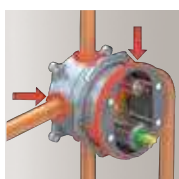

Ecostat S, Set esterno termostatico ad incasso per 2 utenze

chromo 14877 15758000

- 2 utenze
- cartuccia termostatica, valvola d'arresto/ deviatore
- blocco di sicurezza a 40° C
- limitatore della temperatura regolabile
- portata: 26 l/min
- dotazione: maniglie, cappuccio, viti di fissaggio, rosetta, valvola d'arresto/ deviatore

Parti obbligatorie

- Corpo incasso iBox universal 14878 01800180

iBox Universal

Il rivoluzionario sistema ad incasso iBox è un sistema flessibile, integrabile con tutte le serie di rubinetteria Hansgrohe.

Un modello, molte possibilità

iBox Hansgrohe, l'unico originale, l'unico universale!

Corpo incasso iBox universal

14878 01800180

- 3 Riduzioni DN20
- 1 tappo DN20
- flangia di fissaggio regolabile
- raccordo filettato G 3/4
- adatto per tutti i set esterni per docce, vasche e termostatici installazione a incasso
- montaggio simmetrico in rotazione
- isolato acusticamente

Installazione con rotazione simmetrica

Molteplici possibilità di installazione

A tenuta stagna

Isolamento acustico

Lavaggio facilitato

Sicuro ed economico

Prolunga placca

Prolunga corpo incasso