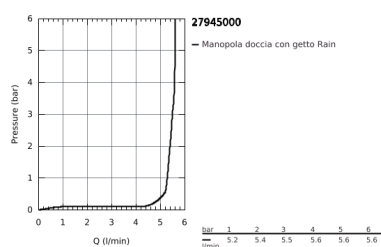

### DESCRIZIONE PRODOTTO

- manopola doccia Vitalio Start 100 (27 940)
- Vitalio Universal supporto a parete, non regolabile (27 958)
- flessibile Vitalioflex Trend 1750 mm 1/2" x 1/2" (28 742)
- con tecnologia GROHE EcoJoy (portata limitata a 5,7 l/min)
- GROHE DreamSpray per un getto sempre perfetto
- sistema anticalcare SpeedClean
- bordo in silicone anti-urto
- 5 colour packaging with opening