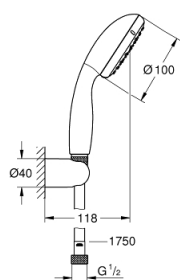

### DESCRIZIONE PRODOTTO

- manopola doccia Vitalio Start 100 (27 940)
- Vitalio Universal supporto a parete, non regolabile (27 958)
- flessibile Vitalioflex Trend 1750 mm 1/2" x 1/2" (28 742)
- con tecnologia GROHE EcoJoy (portata limitata a 5,7 l/min)
- GROHE DreamSpray per un getto sempre perfetto
- sistema anticalcare SpeedClean
- bordo in silicone anti-urto
- 5 colour packaging with opening

### PARTI DI RICAMBIO

1: Filtro (Ordine n. 0700200M)