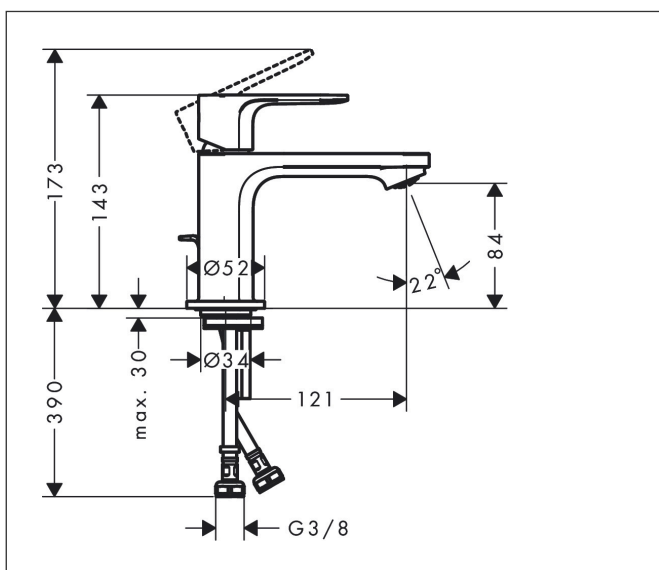

GERMAN
DESIGN
AWARD
WINNER
2023

Immagine prodotto

Caratteristiche

- composto da: miscelatore monocomando lavabo, set di scarico
- ComfortZone 80
- lunghezza bocca erogazione: 121 mm
- altezza di uscita: 84 mm
- tipo di getto: getto normale
- portata massima a 3 bar: 4 l/min
- cartuccia ceramica
- limitatore della temperatura regolabile
- adatto per caldaie istantanee
- comando scarico a tirante G 1/4
- materiale set di scarico: sintetico

Disegno tecnico

Tecnologia

Codici_Standard

- PA-IX 38265/IO

Brand	hansgrohe
Descrizione articolo	Rebris E Miscelatore monocomando lavabo 80 CoolStart EcoSmart+ con piletta
N° articolo	72587000
Superficie	Cromo
Posizione	1