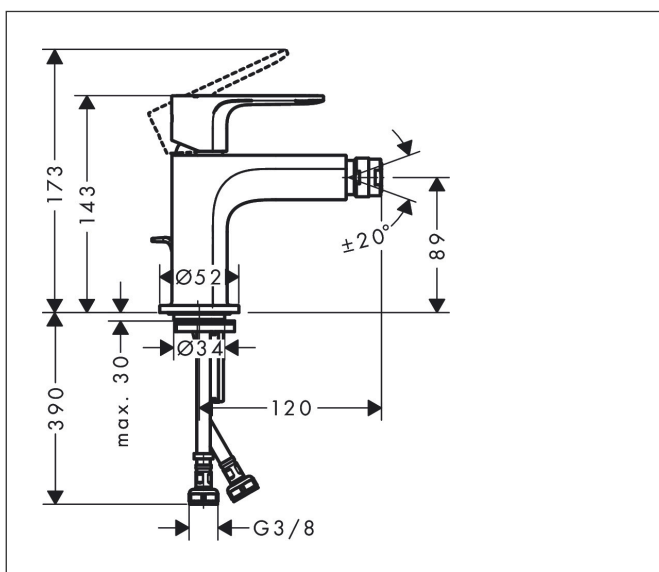

Brand hansgrohe
 Descrizione articolo **Rebris E** Miscelatore monocomando bidet con pileta
 N° articolo 72211000
 Superficie Cromo
 Posizione 1

reddot winner 2022

DESIGN AWARD 2022

Immagine prodotto

Caratteristiche

- composto da: miscelatore monocomando bidet, set di scarico
- lunghezza bocca erogazione: 120 mm
- altezza di uscita: 89 mm
- con bocca d'erogazione fissa
- rompigitto a giunto snodato
- tipo di getto: getto normale
- portata massima a 3 bar: 5 l/min
- cartuccia ceramica
- limitatore della temperatura regolabile
- adatto per caldaie istantanee
- comando scarico a tirante G 1¼
- materiale set di scarico: sintetico

Disegno tecnico

Tecnologia

Codici_Standard

- PA-IX 38262/IO

Brand	hansgrohe
Descrizione articolo	Rebris E Miscelatore monocomando bidet con piletta
N° articolo	72211000
Superficie	Cromo
Posizione	1

Diagramma di flusso

Lista delle parti di ricambio

Posizione	Descrizione	Codice Prodotto
1	manopola	94643000
2	tappino	95704000
3	vite a perno M6x10 DIN 916	96029000
4	cappuccio	98863000
5	ghiera di fissaggio	98864000
6	O-Ring 24x2	98388000
7	O-Ring 27x1,5	92527000
8	O-Ring 25x1,5	98146000
9	cartuccia completa	95973001
10	adattatore per cartuccia	98866000
11	O-Ring 23x2	98398000
12	snodo sferico	96050000
13	rompigetto M24x1 (5 l/min)	92372000
14	guarnizione Ø 42	98722000
15	set di fissaggio completo	96016000
16	vite M8 x 68	97736000
17	raccordo flessibile 450 mm M8x0,75 G3/8	97206000
18	O-Ring 6,6x1,6	93019000
19	asta salterello	96657000
a	cap scarichi	94139000