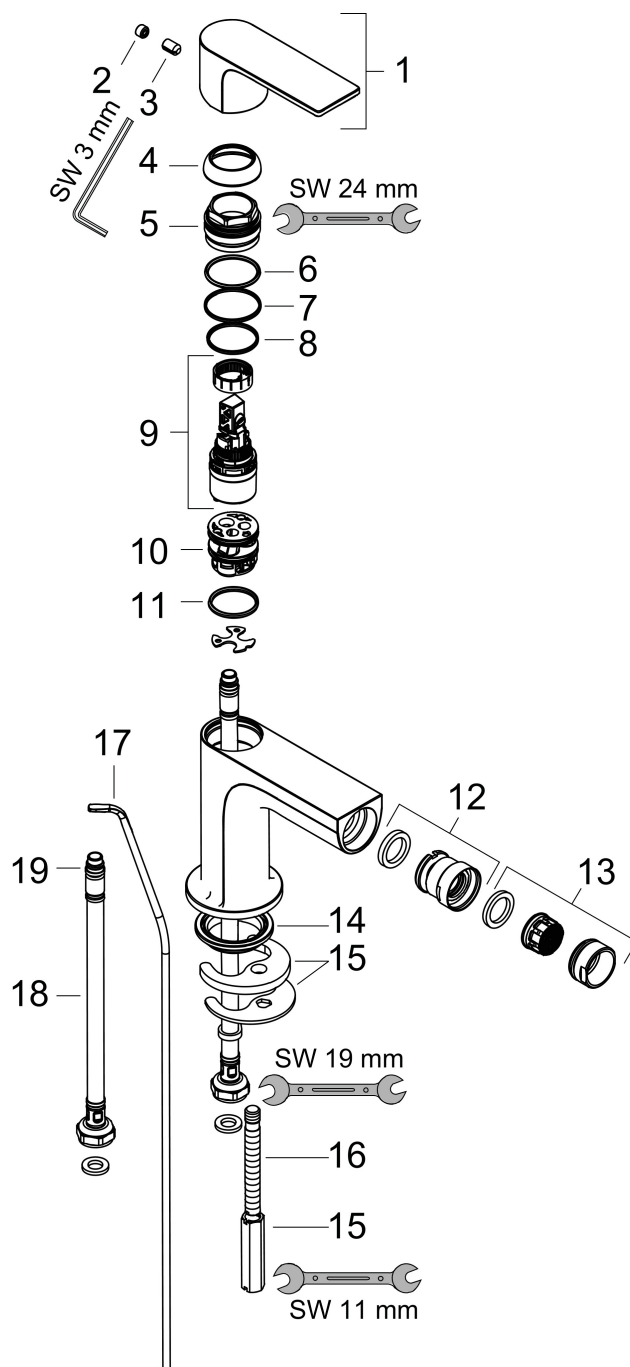

- composto da: miscelatore monocomando bidet, set di scarico
- lunghezza bocca erogazione: 120 mm
- altezza di uscita: 89 mm
- con bocca d'erogazione fissa
- rompigitto a giunto snodato
- tipo di getto: getto normale
- portata massima a 3 bar: 5 l/min
- cartuccia ceramica
- limitatore della temperatura regolabile
- adatto per caldaie istantanee
- comando scarico a tirante G 1¼
- materiale set di scarico: sintetico

Disegno tecnico

Tecnologia

Codici_Standard

- PA-IX 38262/IO

Brand	hansgrohe
Descrizione articolo	Rebris E Miscelatore monocomando bidet con piletta
N° articolo	72211000
Superficie	Cromo
Posizione	1

Diagramma di flusso

Brand	hansgrohe
Descrizione articolo	Rebris E Miscelatore monocomando bidet con piletta
N° articolo	72211000
Superficie	Cromo
Posizione	1

Disegni dei pezzi di ricambio

Brand	hansgrohe
Descrizione articolo	Rebris E Miscelatore monocomando bidet con piletta
N° articolo	72211000
Superficie	Cromo
Posizione	1

Lista delle parti di ricambio

Posizione	Descrizione	Codice Prodotto
1	manopola	94643000
2	tappino	95704000
3	vite a perno M6x10 DIN 916	96029000
4	cappuccio	98863000
5	ghiera di fissaggio	98864000
6	O-Ring 24x2	98388000
7	O-Ring 27x1,5	92527000
8	O-Ring 25x1,5	98146000
9	cartuccia completa	95973001
10	adattatore per cartuccia	98866000
11	O-Ring 23x2	98398000
12	snodo sferico	96050000
13	rompigetto M24x1 (5 l/min)	92372000
14	guarnizione Ø 42	98722000
15	set di fissaggio completo	96016000
16	vite M8 x 68	97736000
17	raccordo flessibile 450 mm M8x0,75 G3/8	97206000
18	O-Ring 6,6x1,6	93019000
19	asta salterello	96657000
a	cap scarichi	94139000