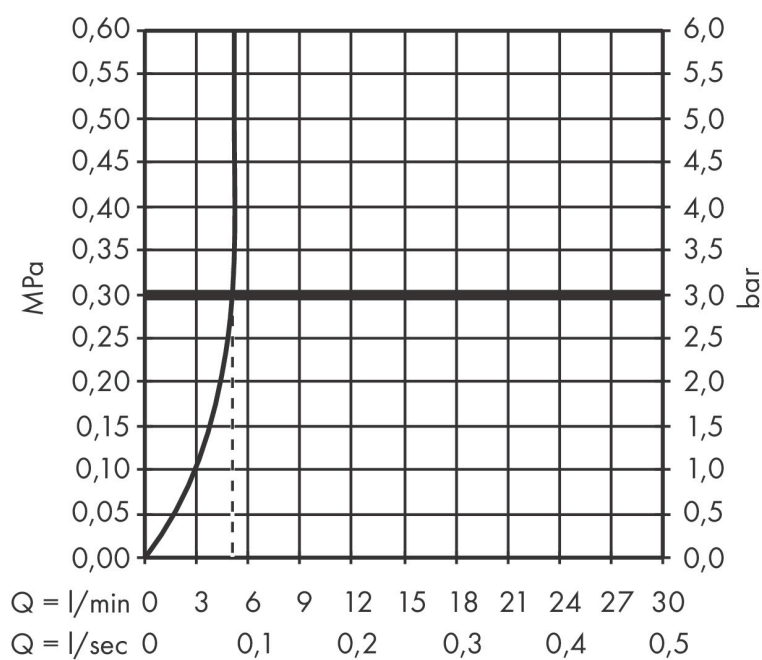

Brand	hansgrohe
Descrizione articolo	Rebris E Miscelatore monocomando bidet con piletta
N° articolo	72211000
Superficie	Cromo
Posizione	1

Diagramma di flusso