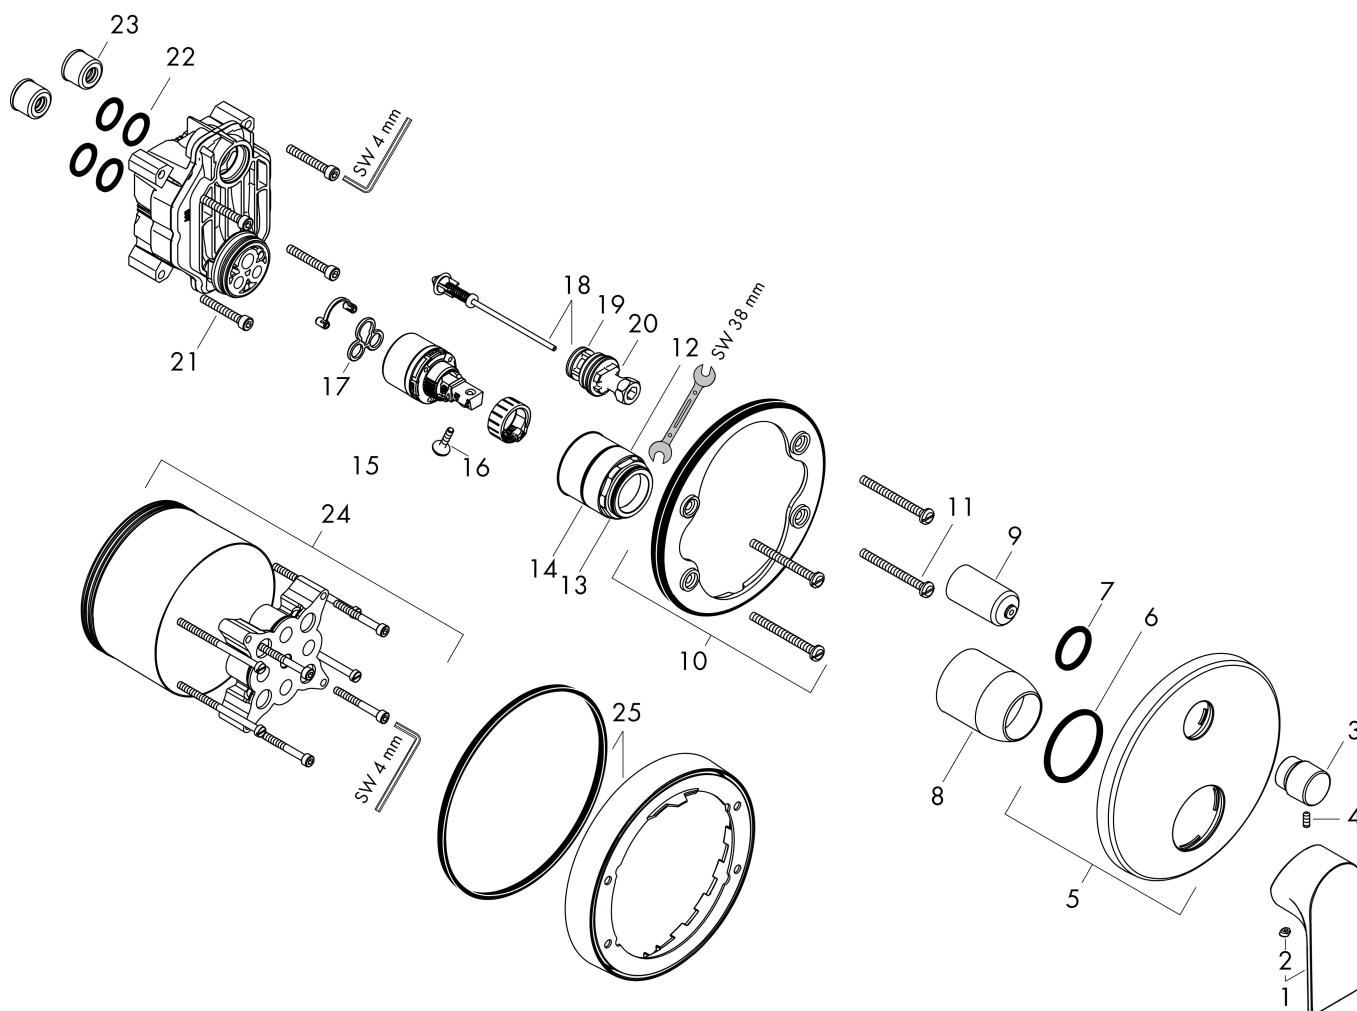

Brand	hansgrohe
Descrizione articolo	Rebris E Miscelatore monocomando vasca da incasso per iBox universal
N° articolo	72468000
Superficie	Cromo
Posizione	1

Disegni dei pezzi di ricambio