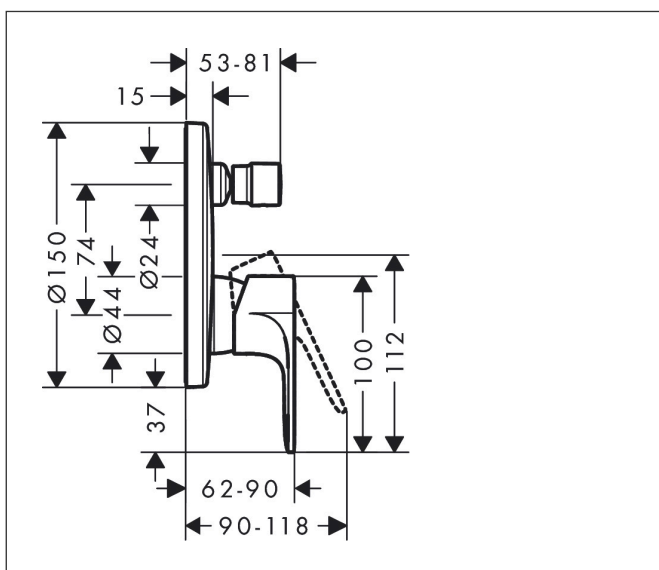

Brand	hansgrohe
Descrizione articolo	Rebris E Miscelatore monocomando vasca da incasso per iBox universal
N° articolo	72468000
Superficie	Cromo
Posizione	1

reddot winner 2022

DESIGN AWARD 2022

Immagine prodotto

Caratteristiche

- portata utenza superiore: 21 l/min
- portata utenza inferiore: 29 l/min
- portata massima a 3 bar: 27,6 l/min
- portata bocca di erogazione a 3 bar: 27,6 l/min
- portata doccia a 3 bar: 21,2 l/min
- Cartuccia in ceramica
- limitatore della temperatura regolabile
- deviatore con reimpostazione automatica
- valvola antiriflusso
- tipo di connessione: corpo incasso

Disegno tecnico

Codici_Standard

- PA-IX 38260/IIDB

Brand	hansgrohe
Descrizione articolo	Rebris E Miscelatore monocomando vasca da incasso per iBox universal
N° articolo	72468000
Superficie	Cromo
Posizione	1

Diagramma di flusso

1 Uscita doccia
2 Uscita vasca

Brand	hansgrohe
Descrizione articolo	Rebris E Miscelatore monocomando vasca da incasso per iBox universal
N° articolo	72468000
Superficie	Cromo
Posizione	1