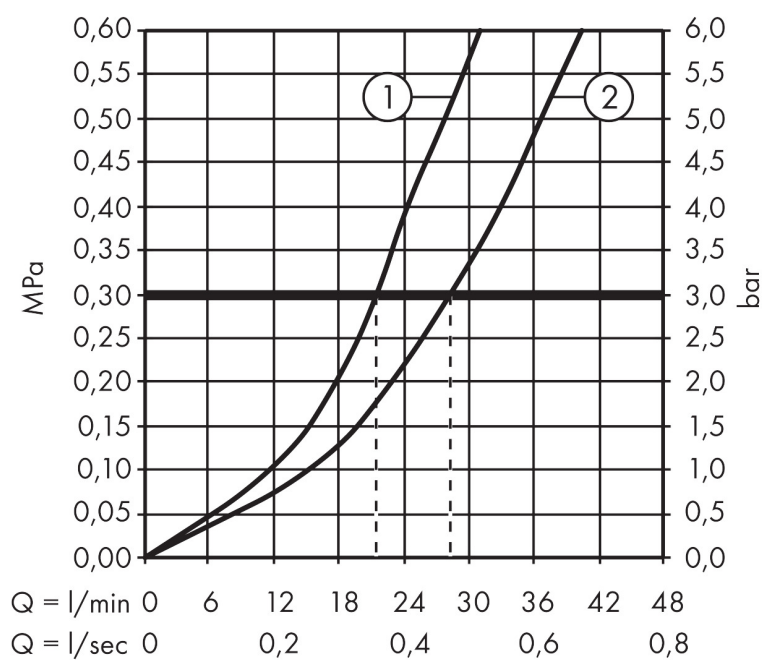

Brand	hansgrohe
Descrizione articolo	Rebris E Miscelatore monocomando vasca da incasso per iBox universal
N° articolo	72468000
Superficie	Cromo
Posizione	1

Diagramma di flusso

1 Uscita doccia
2 Uscita vasca