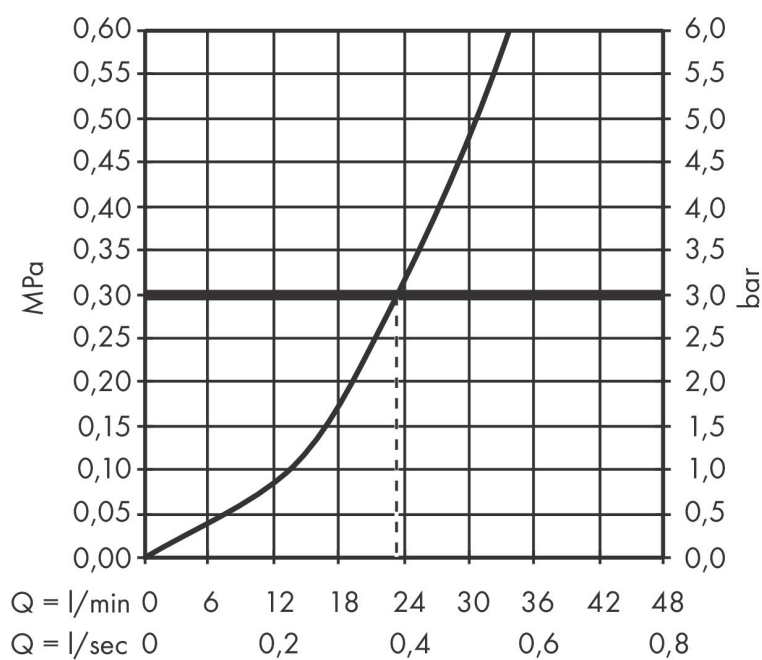

Brand	hansgrohe
Descrizione articolo	Rebris E Miscelatore monocomando doccia da incasso per iBox universal
N° articolo	72668000
Superficie	Cromo
Posizione	1

Diagramma di flusso