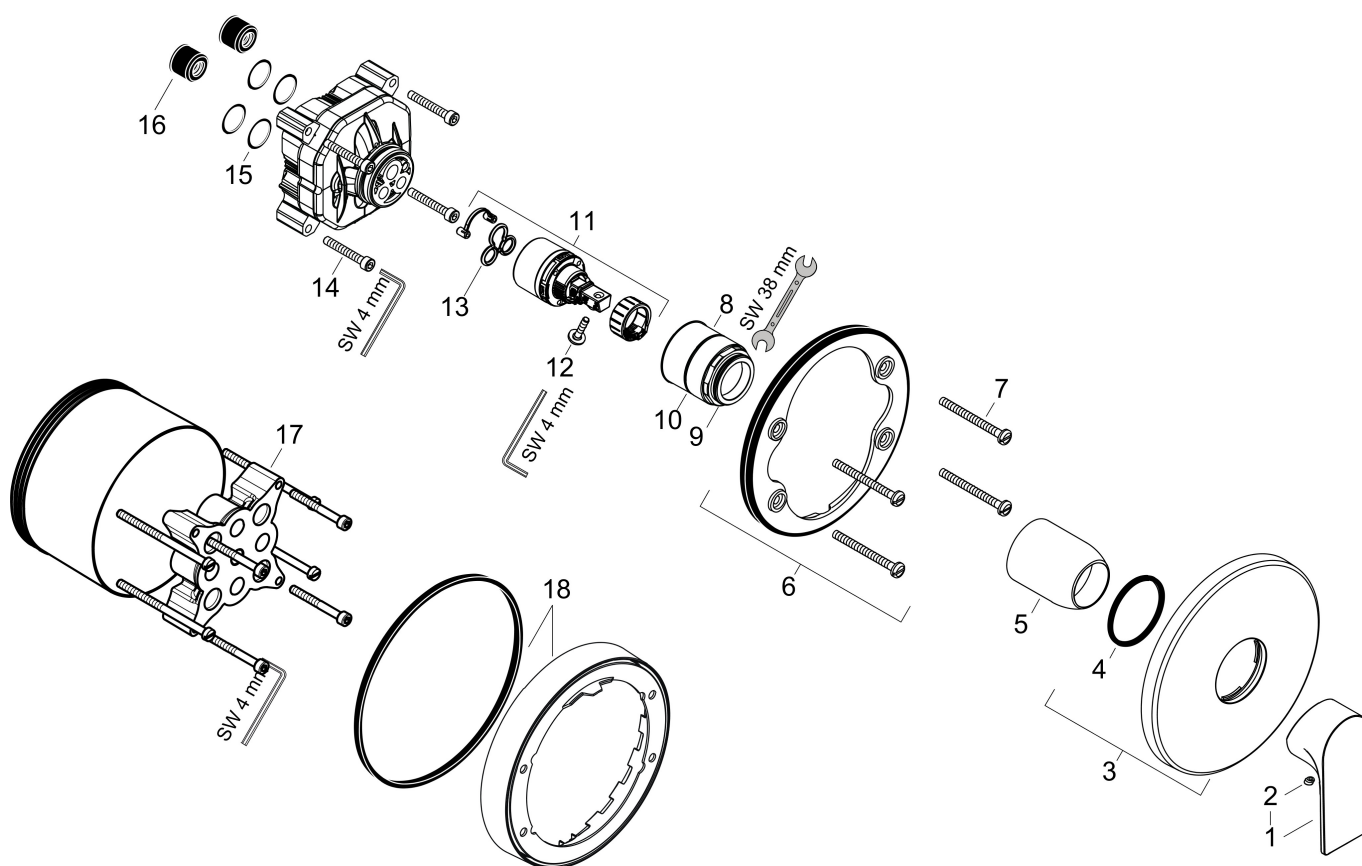

GERMAN DESIGN AWARD WINNER 2023

Immagine prodotto

Caratteristiche

- portata massima a 3 bar: 23,4 l/min
- Cartuccia in ceramica
- limitatore della temperatura regolabile
- tipo di connessione: corpo incasso

Disegno tecnico

Codici_Standard

- PA-IX 38261/IA

Brand	hansgrohe
Descrizione articolo	Rebris E Miscelatore monocomando doccia da incasso per iBox universal
N° articolo	72668000
Superficie	Cromo
Posizione	1

Diagramma di flusso

Brand	hansgrohe
Descrizione articolo	Rebris E Miscelatore monocomando doccia da incasso per iBox universal
N° articolo	72668000
Superficie	Cromo
Posizione	1

Disegni dei pezzi di ricambio

Brand	hansgrohe
Descrizione articolo	Rebris E Miscelatore monocomando doccia da incasso per iBox universal
N° articolo	72668000
Superficie	Cromo
Posizione	1

Lista delle parti di ricambio

Posizione	Descrizione	Codice Prodotto
1	manopola	94655000
2	tappino	96338000
3	copertura Ø 150 mm	98792000
4	O-Ring 43x3	98418000
5	cappuccio	98790000
6	adattatore per copertura	98793000
7	set di vite portante	96454000
8	ghiera di fissaggio	98796000
9	O-Ring 30x1,5	98433000
10	O-Ring 39x1,5	98400000
11	cartuccia completa	92730000
12	avvitare di sicurezza	95140000
13	guarnizione	95008000
14	vite a testa cilindrica M5x35	95209000
15	O-Ring 16x2	98133000
16	sorbente acustico	94073000
17	prolunga 25 mm	13595000
18	prolunga 22 mm (Ø 150 mm)	13597000
a	corpo ad incasso	01800180
	prolunga 10 mm per iBox universal	92332000
	set di vite	93244000
	set di vite portante	97747000