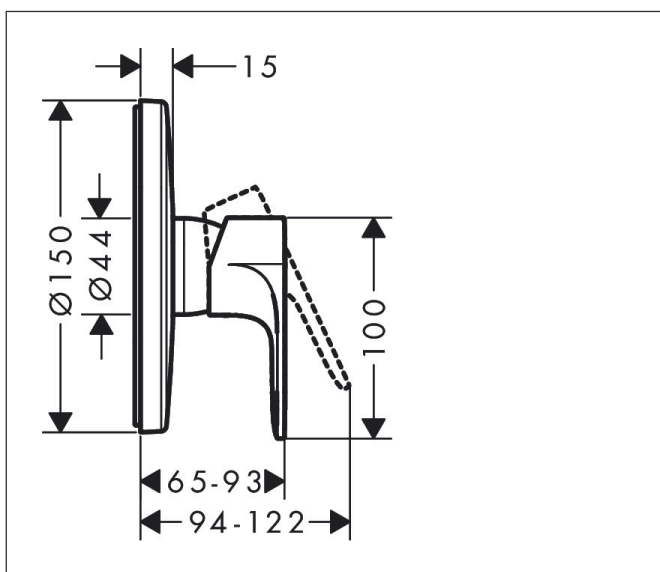

GERMAN DESIGN AWARD WINNER 2023

Immagine prodotto

Caratteristiche

- portata massima a 3 bar: 23,4 l/min
- Cartuccia in ceramica
- limitatore della temperatura regolabile
- tipo di connessione: corpo incasso

Disegno tecnico

Codici_Standard

- PA-IX 38261/IA

Brand	hansgrohe
Descrizione articolo	Rebris E Miscelatore monocomando doccia da incasso per iBox universal
N° articolo	72668000
Superficie	Cromo
Posizione	1

Diagramma di flusso

Brand	hansgrohe
Descrizione articolo	Rebris E Miscelatore monocomando doccia da incasso per iBox universal
N° articolo	72668000
Superficie	Cromo
Posizione	1

Disegni dei pezzi di ricambio

Brand	hansgrohe
Descrizione articolo	Rebris E Miscelatore monocomando doccia da incasso per iBox universal
N° articolo	72668000
Superficie	Cromo
Posizione	1

Lista delle parti di ricambio

Posizione	Descrizione	Codice Prodotto
1	manopola	94655000
2	tappino	96338000
3	copertura Ø 150 mm	98792000
4	O-Ring 43x3	98418000
5	cappuccio	98790000
6	adattatore per copertura	98793000
7	set di vite portante	96454000
8	ghiera di fissaggio	98796000
9	O-Ring 30x1,5	98433000
10	O-Ring 39x1,5	98400000
11	cartuccia completa	92730000
12	avvitare di sicurezza	95140000
13	guarnizione	95008000
14	vite a testa cilindrica M5x35	95209000
15	O-Ring 16x2	98133000
16	sorbente acustico	94073000
17	prolunga 25 mm	13595000
18	prolunga 22 mm (Ø 150 mm)	13597000
a	corpo ad incasso	01800180
	prolunga 10 mm per iBox universal	92332000
	set di vite	93244000
	set di vite portante	97747000