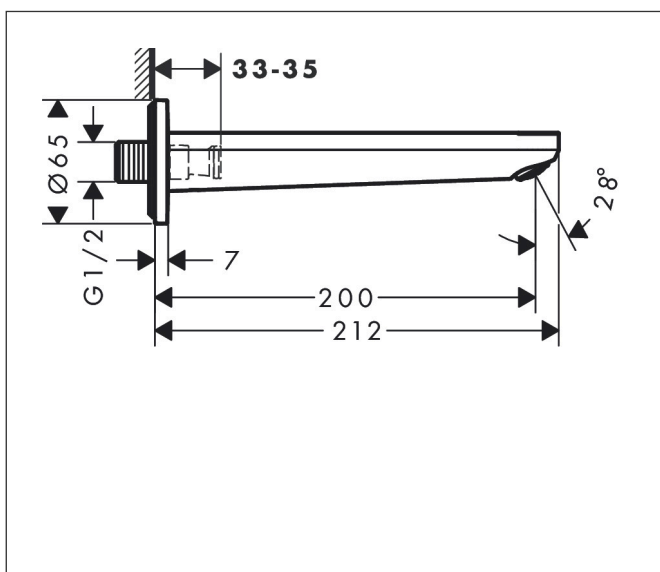

Disegno tecnico

Tecnologia

Codici_Standard

- P-IX 38269/ID