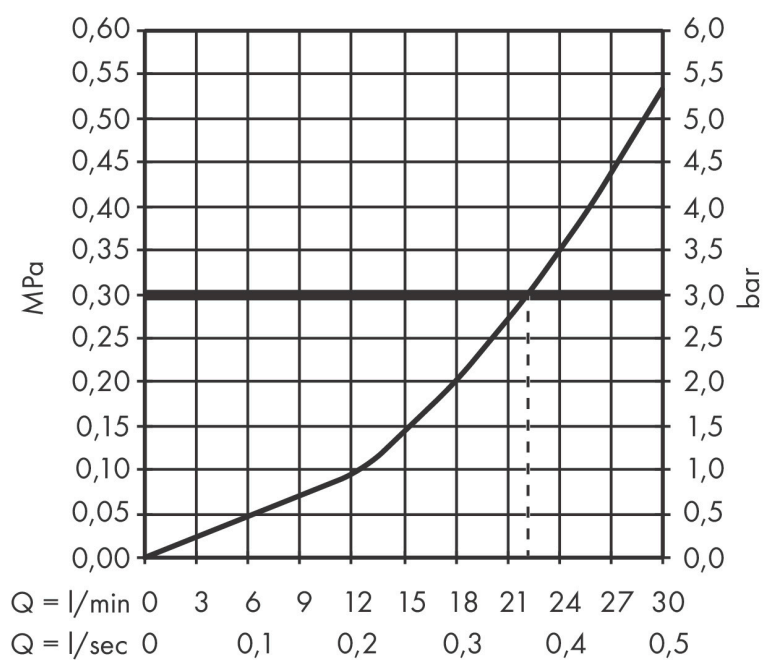

Brand hansgrohe
Descrizione articolo **Rebris E** Bocca di erogazione vasca
N° articolo 72431000
Superficie Cromo
Posizione 1

Diagramma di flusso