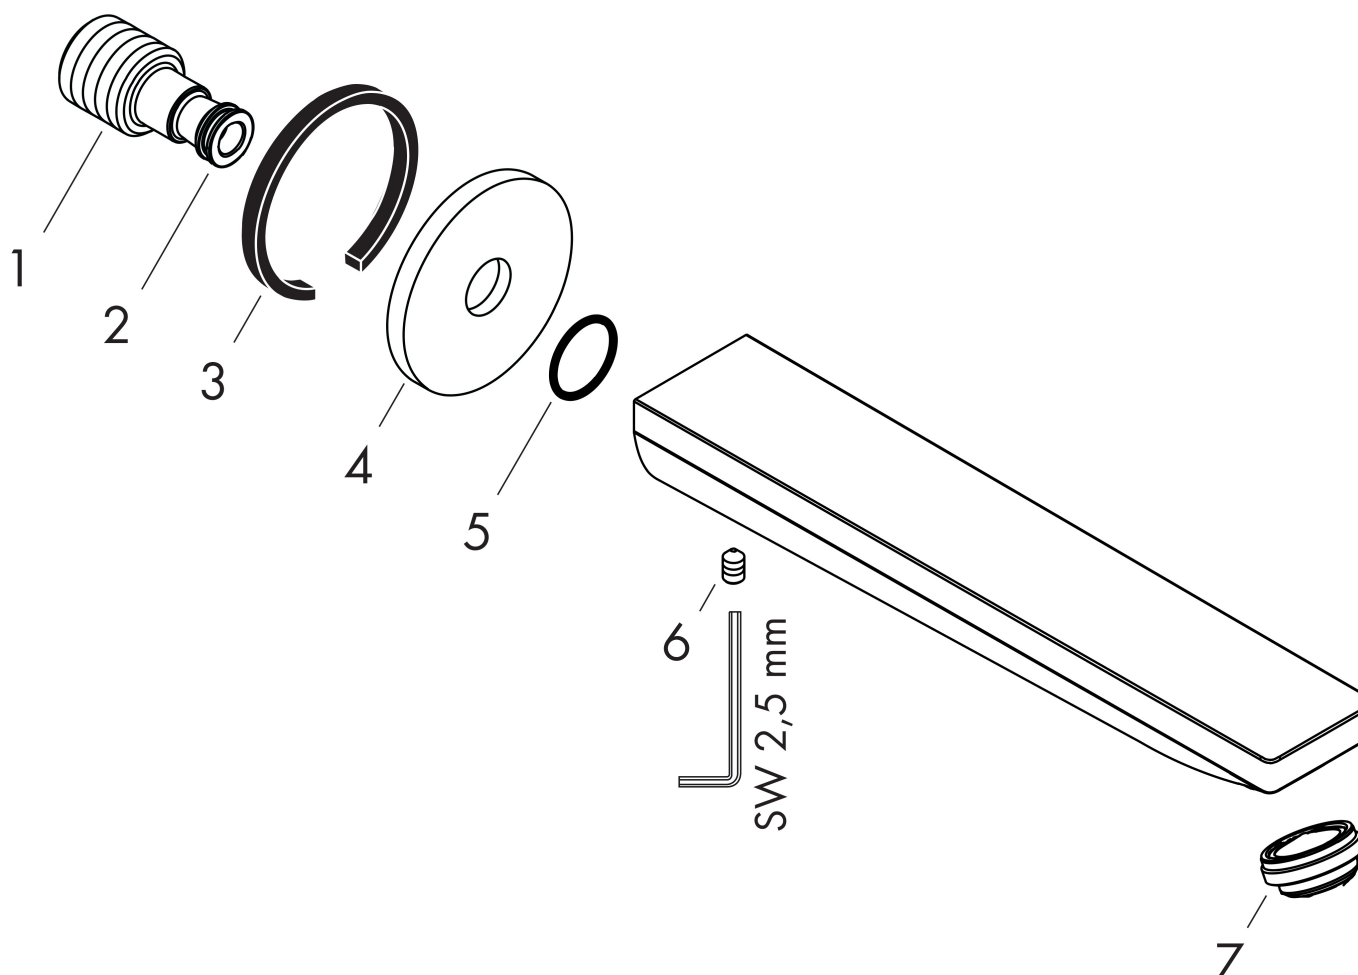

Brand	hansgrohe
Descrizione articolo	Rebris E Bocca di erogazione vasca
N° articolo	72431000
Superficie	Cromo
Posizione	1

Disegni dei pezzi di ricambio