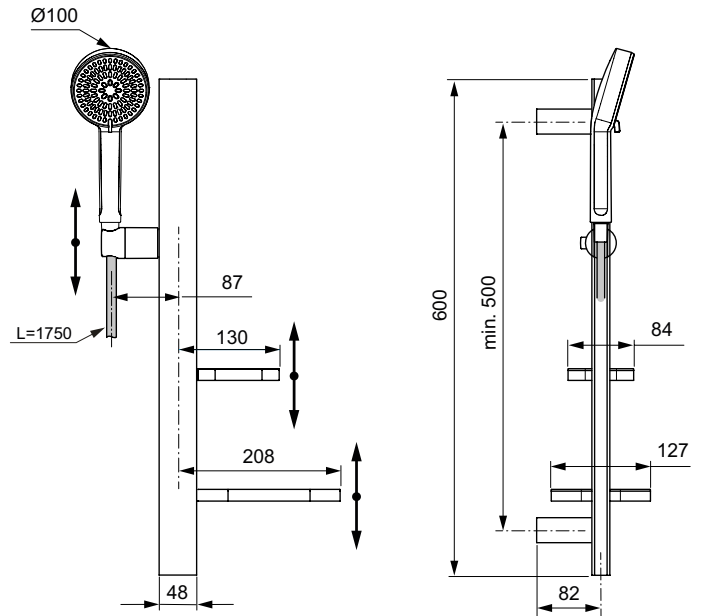

Ideal Standard

Aste doccia & doccette

Alu+

Codice: **BD586XG**

Asta doccia 700 mm

Asta doccia. struttura in alluminio anodizzato 700 mm con fissaggi regolabili. due mensole a libera installazione. doccetta a mano Alu+ a due funzioni e tubo flessibile da 1500 mm.

Colore: XG - Nero seta

Scopri piú dettagli:

Montaggio: A parete
Peso netto (kg): 2,56

Ideal Standard (Italia) Srl

Via Giosuè Borsi 9, 20143 Milano, Italia - Tel: +39 (0)2 28881

Email: info@idealstandard.it - Web: www.idealstandard.it