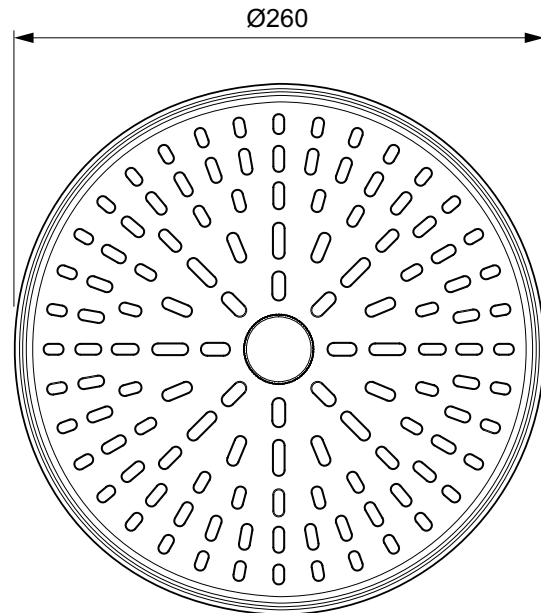

Ideal Standard

Soffioni & bracci

Alu+

Codice: **BD581XG**

## Soffione tondo 2 funzioni Ø260 mm

Soffione tondo in ABS. Ø 260 mm a 2 funzioni con selettore manuale integrato. portata massima 12 l/min e ugelli in gomma per una facile rimozione del calcare.

Colore: XG - Nero seta

### Scopri piú dettagli:

Tipologia:	Soffione
Peso netto (kg):	1,29
Altezza (mm):	260
Larghezza (mm):	260
Profondità (mm):	91
Forma:	Rotondo

Ideal Standard (Italia) Srl

Via Giosuè Borsi 9, 20143 Milano, Italia - Tel: +39 (0)2 28881