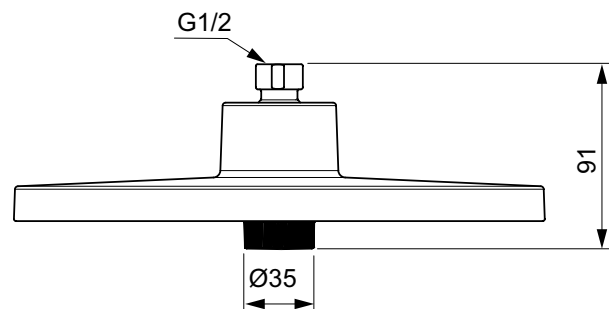

Ideal Standard

Soffioni & bracci

Alu+

Codice: **BD581XG**

## Soffione tondo 2 funzioni Ø260 mm

Soffione tondo in ABS. Ø 260 mm a 2 funzioni con selettore manuale integrato. portata massima 12 l/min e ugelli in gomma per una facile rimozione del calcare.

Colore: XG - Nero seta

### Scopri piú dettagli:

Tipologia:	Soffione
Peso netto (kg):	1,29
Altezza (mm):	260
Larghezza (mm):	260
Profondità (mm):	91
Forma:	Rotondo

Ideal Standard (Italia) Srl

Via Giosuè Borsi 9, 20143 Milano, Italia - Tel: +39 (0)2 28881