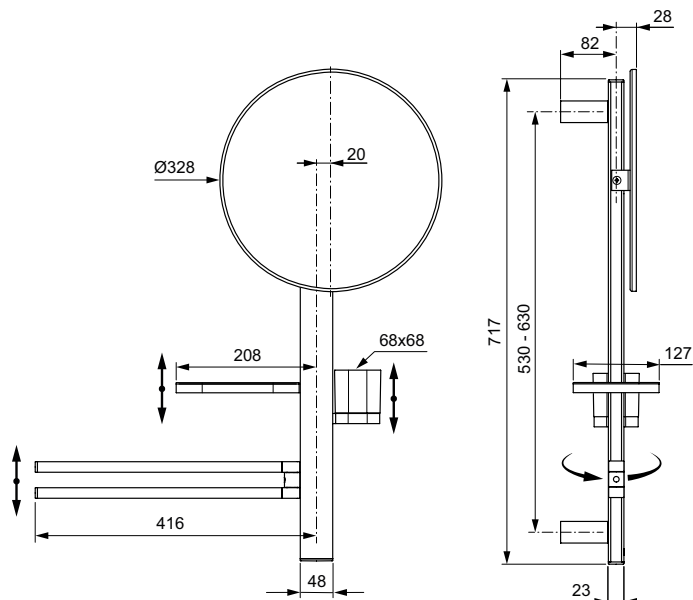

Codice: **BD588SI**

Barra multifunzione M

Barra multifunzione M. altezza 700 mm. dotata di specchio Ø32 cm. mensola. bicchiere e doppia barra portasciugamani.

Colore: SI - Matt silver

Scopri piú dettagli:

| | |
|------------------|--------------|
| Tipologia: | Barra doccia |
| Peso netto (kg): | 3,14 |
| Altezza (mm): | 717 |
| Larghezza (mm): | 580 |
| Profondità (mm): | 146 |