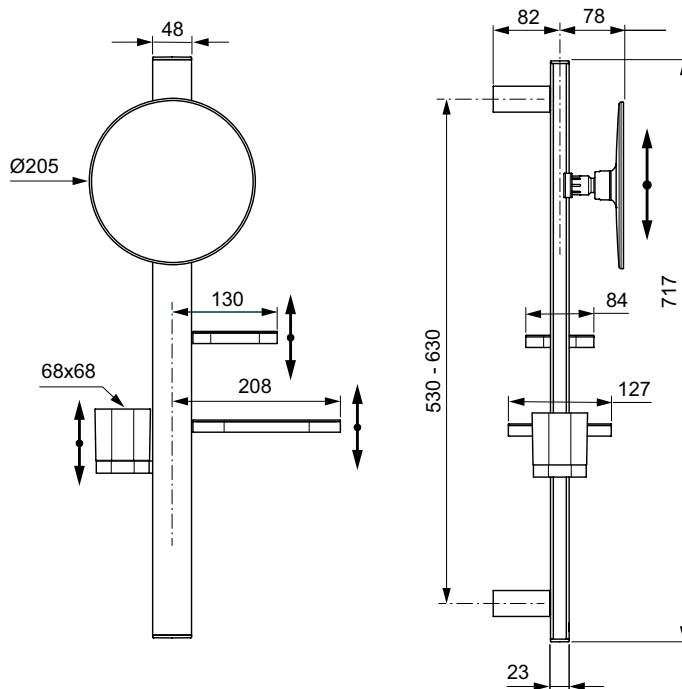

## Alu+

Codice: **BD589XG**

### Barra multifunzione S

Barra multifunzione S. altezza 700 mm. dotata di specchio Ø20 cm. ingranditore. 2 mensole e bicchiere.

Colore: XG - Nero seta

#### Scopri piú dettagli:

Tipologia:	Barra doccia
Peso netto (kg):	2,6
Altezza (mm):	717
Larghezza (mm):	311
Profondità (mm):	160

Ideal Standard (Italia) Srl

Via Giosuè Borsi 9, 20143 Milano, Italia - Tel: +39 (0)2 28881