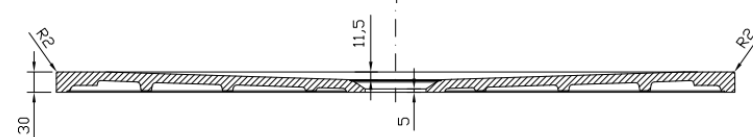

IPERCERAMICA
wellness

75928

BONK PIATTO DOCCIA 80x100 h3 BIANCO

75922
BONK COPRIPILETTA INOX BIANCO OPACO
NON INCLUSA, ACQUISTABILE SEPARATAMENTE

Made in P.R.C