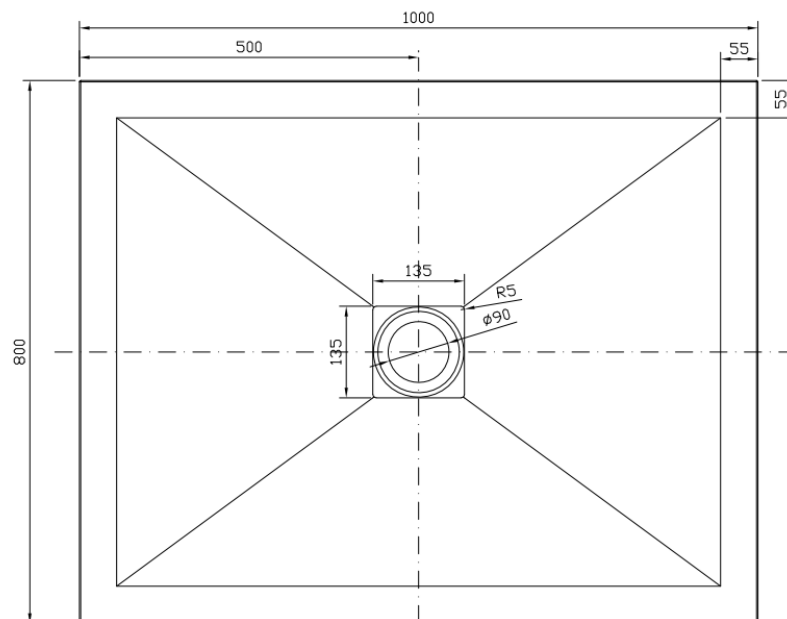

IPERCERAMICA
wellness

75928

BONK PIATTO DOCCIA 80x100 h3 BIANCO

75922
BONK COPRIPILETTA INOX BIANCO OPACO
NON INCLUSA, ACQUISTABILE SEPARATAMENTE

Made in P.R.C