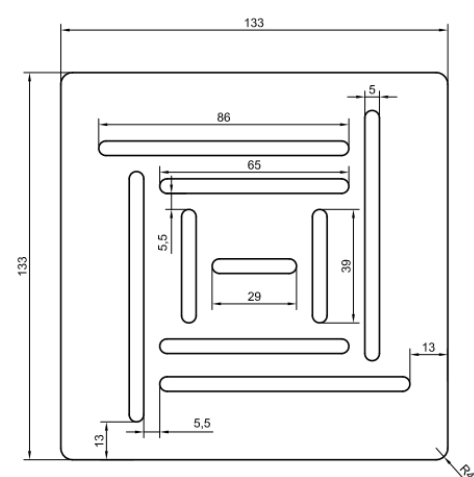

IPERCERAMICA
wellness

75928

BONK PIATTO DOCCIA 80x100 h3 BIANCO

75922
BONK COPRIPILETTA INOX BIANCO OPACO
NON INCLUSA, ACQUISTABILE SEPARATAMENTE

Made in P.R.C