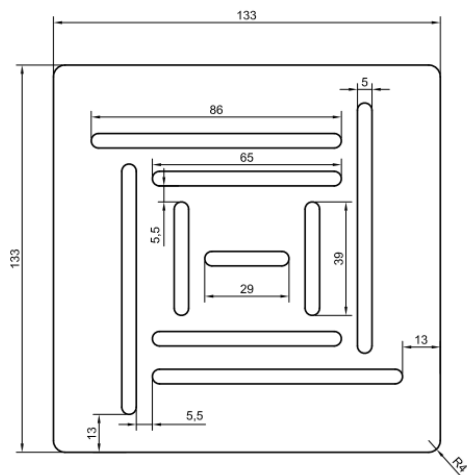

IPERCERAMICA
wellness

75929

BONK PIATTO DOCCIA 80x120 h3 BIANCO

75922

BONK COPRIPILETTA INOX BIANCO OPACO
NON INCLUSA, ACQUISTABILE SEPARATAMENTE

Made in P.R.C