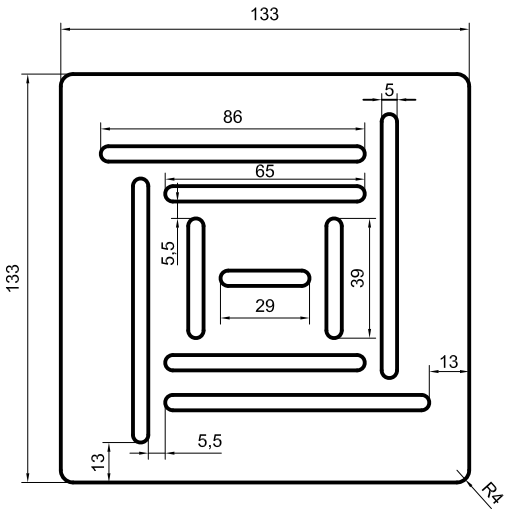

75930

BONK PIATTO DOCCIA 80x140 h3 BIANCO

75922
BONK COPRIPILETTA INOX BIANCO OPACO
NON INCLUSA, ACQUISTABILE SEPARATAMENTE

Made in P.R.C