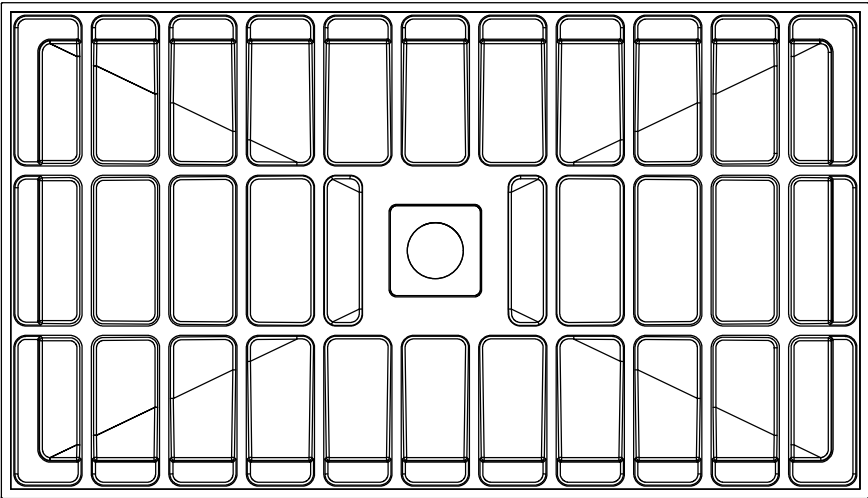

75930

BONK PIATTO DOCCIA 80x140 h3 BIANCO

75922
BONK COPRIPILETTA INOX BIANCO OPACO
NON INCLUSA, ACQUISTABILE SEPARATAMENTE

Made in P.R.C