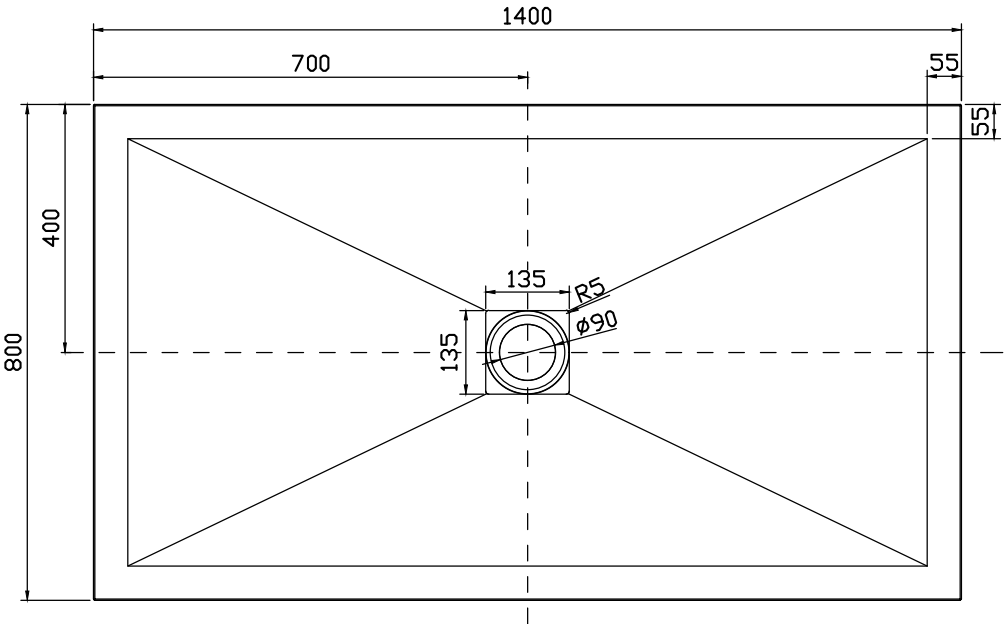

75930

BONK PIATTO DOCCIA 80x140 h3 BIANCO

75922
BONK COPRIPILETTA INOX BIANCO OPACO
NON INCLUSA, ACQUISTABILE SEPARATAMENTE

Made in P.R.C