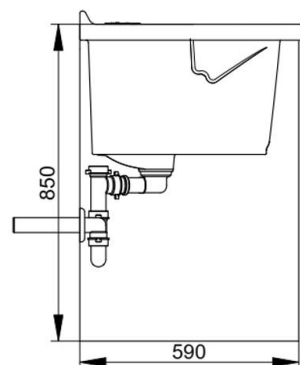

Cod. D083201

Lavatoio in ceramica ad incasso per mobile con foro per miscelatore pastigliato.

| | |
|-------------------|-------------------|
| Colore | Bianco |
| Larghezza (mm) | 610 |
| Profondità (mm) | 610 |
| Altezza (mm) | 345 |
| Peso (Kg) | 32 |
| Installazione | incasso su mobile |
| Troppopieno | Sì |
| Fori Rubinetteria | foro pastigliato |

DOP-No 14688

Pz. Pallet: 8

FISSAGGI / ACCESSORI / RICAMBI NON INCLUSI

A006101

Mobile sottolavatoio per lavatoio Revine 61x61x81, comprensivo di asse in legno.

V0104CR

Cesto portabiancheria 36x35x31 per mobile Revine.