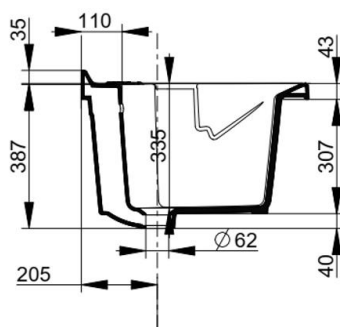

Cod. D083201

Lavatoio in ceramica ad incasso per mobile con foro per miscelatore pastigliato.

| | |
|-------------------|-------------------|
| Colore | Bianco |
| Larghezza (mm) | 610 |
| Profondità (mm) | 610 |
| Altezza (mm) | 345 |
| Peso (Kg) | 32 |
| Installazione | incasso su mobile |
| Troppopieno | Sì |
| Fori Rubinetteria | foro pastigliato |

DOP-No 14688

Pz. Pallet: 8

FISSAGGI / ACCESSORI / RICAMBI NON INCLUSI

A006101

Mobile sottolavatoio per lavatoio Revine 61x61x81, comprensivo di asse in legno.

V0104CR

Cesto portabiancheria 36x35x31 per mobile Revine.