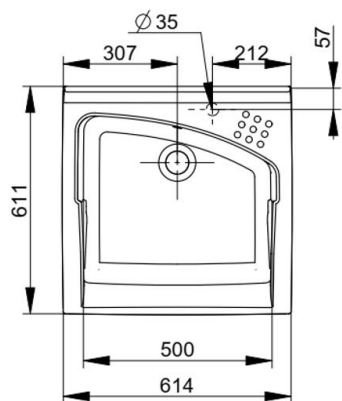

Cod. D083201

Lavatoio in ceramica ad incasso per mobile con foro per miscelatore pastigliato.

| | |
|-------------------|-------------------|
| Colore | Bianco |
| Larghezza (mm) | 610 |
| Profondità (mm) | 610 |
| Altezza (mm) | 345 |
| Peso (Kg) | 32 |
| Installazione | incasso su mobile |
| Troppopieno | Sì |
| Fori Rubinetteria | foro pastigliato |

DOP-No 14688

Pz. Pallet: 8

FISSAGGI / ACCESSORI / RICAMBI NON INCLUSI

A006101

Mobile sottolavatoio per lavatoio Revine 61x61x81, comprensivo di asse in legno.

V0104CR

Cesto portabiancheria 36x35x31 per mobile Revine.