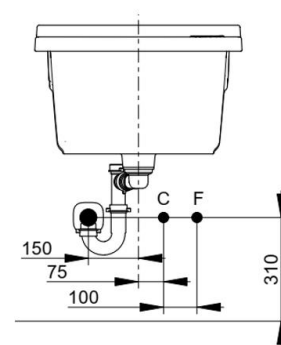

Cod. D083201

Lavatoio in ceramica ad incasso per mobile con foro per miscelatore pastigliato.

| | |
|-------------------|-------------------|
| Colore | Bianco |
| Larghezza (mm) | 610 |
| Profondità (mm) | 610 |
| Altezza (mm) | 345 |
| Peso (Kg) | 32 |
| Installazione | incasso su mobile |
| Troppopieno | Sì |
| Fori Rubinetteria | foro pastigliato |

DOP-No 14688

Pz. Pallet: 8

FISSAGGI / ACCESSORI / RICAMBI NON INCLUSI

A006101

Mobile sottolavatoio per lavatoio Revine 61x61x81, comprensivo di asse in legno.

V0104CR

Cesto portabiancheria 36x35x31 per mobile Revine.