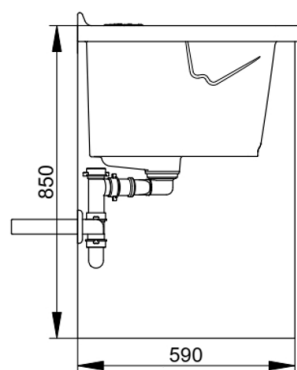

Cod. D083401

Lavatoio in ceramica ad incasso per mobile con foro per miscelatore pastigliato.

Colore	Bianco
Larghezza (mm)	750
Profondità (mm)	610
Altezza (mm)	345
Peso (Kg)	37
Installazione	incasso su mobile
Troppopieno	Sì
Fori Rubinetteria	foro pastigliato

DOP-No 14688

Pz. Pallet: 6

FISSAGGI / ACCESSORI / RICAMBI NON INCLUSI

A007501

Mobile sottolavatoio per lavatoio Revine 75x61x81, comprensivo di asse in legno.

V0104CR

Cesto portabiancheria 36x35x31 per mobile Revine.