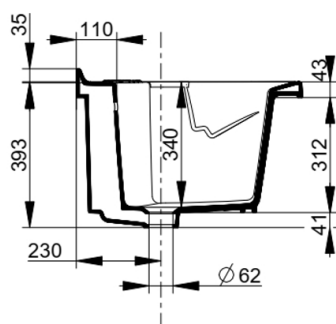

Cod. D083401

Lavatoio in ceramica ad incasso per mobile con foro per miscelatore pastigliato.

Colore	Bianco
Larghezza (mm)	750
Profondità (mm)	610
Altezza (mm)	345
Peso (Kg)	37
Installazione	incasso su mobile
Troppopieno	Sì
Fori Rubinetteria	foro pastigliato

DOP-No 14688

Pz. Pallet: 6

FISSAGGI / ACCESSORI / RICAMBI NON INCLUSI

A007501

Mobile sottolavatoio per lavatoio Revine 75x61x81, comprensivo di asse in legno.

V0104CR

Cesto portabiancheria 36x35x31 per mobile Revine.