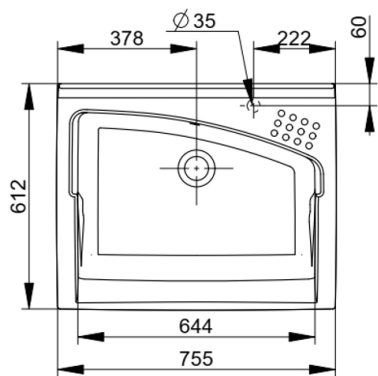

Cod. D083401

Lavatoio in ceramica ad incasso per mobile con foro per miscelatore pastigliato.

Colore	Bianco
Larghezza (mm)	750
Profondità (mm)	610
Altezza (mm)	345
Peso (Kg)	37
Installazione	incasso su mobile
Troppopieno	Sì
Fori Rubinetteria	foro pastigliato

DOP-No 14688

Pz. Pallet: 6

FISSAGGI / ACCESSORI / RICAMBI NON INCLUSI

A007501

Mobile sottolavatoio per lavatoio Revine 75x61x81, comprensivo di asse in legno.

V0104CR

Cesto portabiancheria 36x35x31 per mobile Revine.