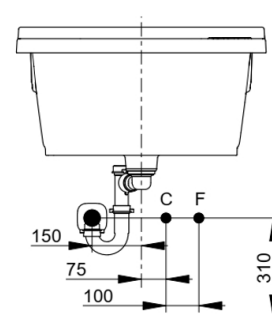

Cod. D083401

Lavatoio in ceramica ad incasso per mobile con foro per miscelatore pastigliato.

Colore	Bianco
Larghezza (mm)	750
Profondità (mm)	610
Altezza (mm)	345
Peso (Kg)	37
Installazione	incasso su mobile
Troppopieno	Sì
Fori Rubinetteria	foro pastigliato

DOP-No 14688

Pz. Pallet: 6

FISSAGGI / ACCESSORI / RICAMBI NON INCLUSI

A007501

Mobile sottolavatoio per lavatoio Revine 75x61x81, comprensivo di asse in legno.

V0104CR

Cesto portabiancheria 36x35x31 per mobile Revine.