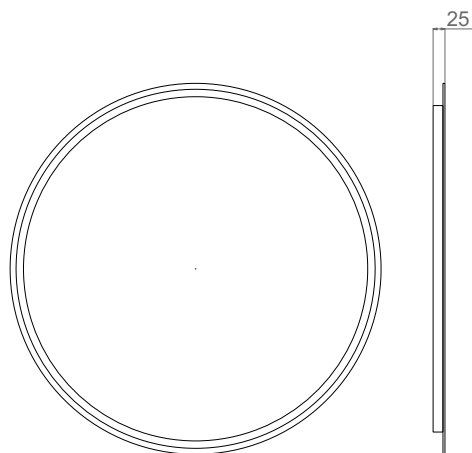

### Specchio SLAM

Specchio rotondo con sabbiatura interna retro con striscia Led 2835 alta efficienza a luce bianca naturale 4000K IP68-nanowaterproof. Specchio in classe III, Ip44, con tensione di alimentazione a 12Vdc(Vcc) e connettore in ingresso IP44.

### SLAM mirror

Round mirror with internal sandblasting, backlit with 2835 high efficiency LED strip with natural white light 4000K IP68-nanowaterproof. Class III mirror, IP44, with Vcc 12Vdc power supply and IP44 input connector.

The 220-240Vac/12Vdc power supply is supplied with a European input plug and connector

Ip44 outgoing.

Codice <i>Code</i>	Dimensioni <i>Dimensions</i>	Potenza di assorbimento <i>Max power</i>	Intensità luminosa <i>Light intensity</i>	Classe di isolamento <i>Luminaire insulation class</i>	Classe di efficienza energetica <i>Energy efficiency class</i>
SLA075075NR4	Ø750x25mm	9 WATT	1600 Lumen	III	C