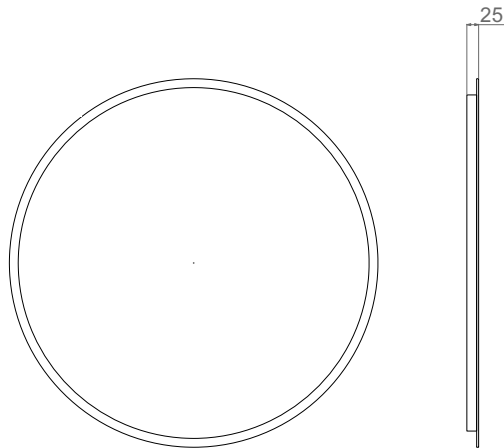

Specchio SILVER

Specchio rotondo con sabbiatura perimetrale ad uscire, retro illuminata con striscia Led 2835 alta efficienza a luce bianca naturale 4000K IP68-nanowaterproof. Specchio in classe III, Ip44, con tensione di alimentazione a 12Vdc(Vcc) e connettore in ingresso IP44. L'alimentatore 220-240Vac/12Vdc è fornito di corredo con spina Europa in ingresso e connettore IP44 in uscita.

SILVER mirror

Round mirror with perimeter sandblasting, backlit with 2835 high efficiency LED strip with natural white light 4000K IP68-nanowaterproof. Class III mirror, IP44, with Vcc 12Vdc power supply and IP44 input connector. The 220-240Vac/12Vdc power supply is supplied with a European input plug and connector IP44 outgoing.

Codice <i>Code</i>	Dimensioni <i>Dimensions</i>	Potenza di assorbimento <i>Max power</i>	Intensità luminosa <i>Light intensity</i>	Classe di isolamento <i>Luminaire insulation class</i>	Classe di efficienza energetica <i>Energy efficiency class</i>
SIL075075NR4	Ø750x25mm	9 WATT	1600 Lumen	III	C