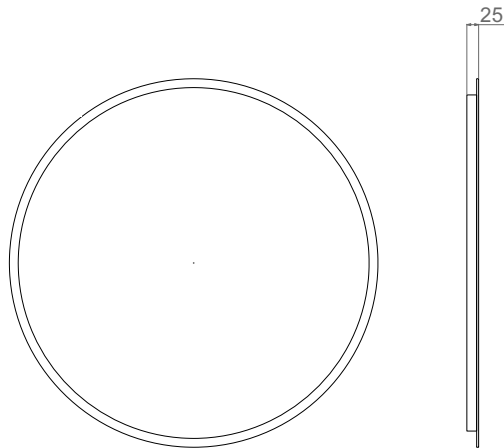

Specchio SILVER

Specchio rotondo con sabbiatura perimetrale ad uscire, retro illuminata con striscia Led 2835 alta efficienza a luce bianca naturale 4000K IP68-nanowaterproof. Specchio in classe III, Ip44, con tensione di alimentazione a 12Vdc(Vcc) e connettore in ingresso IP44. L'alimentatore 220-240Vac/12Vdc è fornito di corredo con spina Europa in ingresso e connettore IP44 in uscita.

SILVER mirror

Round mirror with perimeter sandblasting, backlit with 2835 high efficiency LED strip with natural white light 4000K IP68-nanowaterproof. Class III mirror, IP44, with Vcc 12Vdc power supply and IP44 input connector. The 220-240Vac/12Vdc power supply is supplied with a European input plug and connector IP44 outgoing.

Codice <i>Code</i>	Dimensioni <i>Dimensions</i>	Potenza di assorbimento <i>Max power</i>	Intensità luminosa <i>Light intensity</i>	Classe di isolamento <i>Luminaire insulation class</i>	Classe di efficienza energetica <i>Energy efficiency class</i>
SIL085085NR4	Ø850x25mm	11 WATT	1850 Lumen	III	C