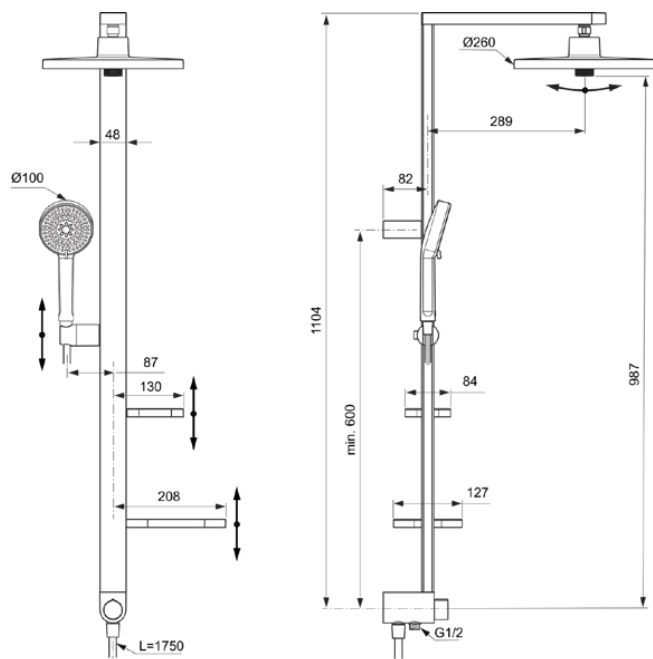

Alu+ | Sistema doccia esterno 338x1104 mm con finiture rosé | Regolatore di portata da 12 litri al minuto

Immagine & disegno

Informazioni generali

Sotto categoria di prodotto	Sistema doccia esterno
Brand	Ideal Standard
Nome Collezione	Alu+
Designer	Palomba Serafini Associati
Codice colore	RO
Descrizione colore	Rosé
Finitura della superficie	Satinato
Altezza (mm)	1104
Larghezza (mm)	338
Lunghezza /Sporgenza (mm)	501
Codice EAN	3800861117421
Peso netto (Kg)	6.18

Caratteristiche

12l/min	Regolatore di portata da 12 litri al minuto
----------------	---

Downloads

- [BIM-UK](#)
- [BIM-IT](#)
- [Istruzioni di montaggio](#)
- [Elenco delle parti di ricambio](#)

Specifiche di prodotto

Posizione della maniglia	Davanti
Con deviatore	No
Con set di scorrimento	Sì
Con doccetta	Sì
Con soffione doccia	Sì
Con flessibile doccia	Sì
Con portasapone	Sì
Con mensola (e)	No
Materiale	Metallo/Plastica
Doccetta regolabile in altezza	Sì
Con pareti doccia laterali	No
Pressione minima di esercizio (kPa)	50
Fissaggi regolabili	Sì
Soffione regolabile in profondità	No
Con giunti a S	No
Tecnologia PVD	No
Tecnologia IdealPlus	No
Portata massima a 300 kPa (l) per tutte le uscite	8/12
Portata massima a 300 kPa (l)	12