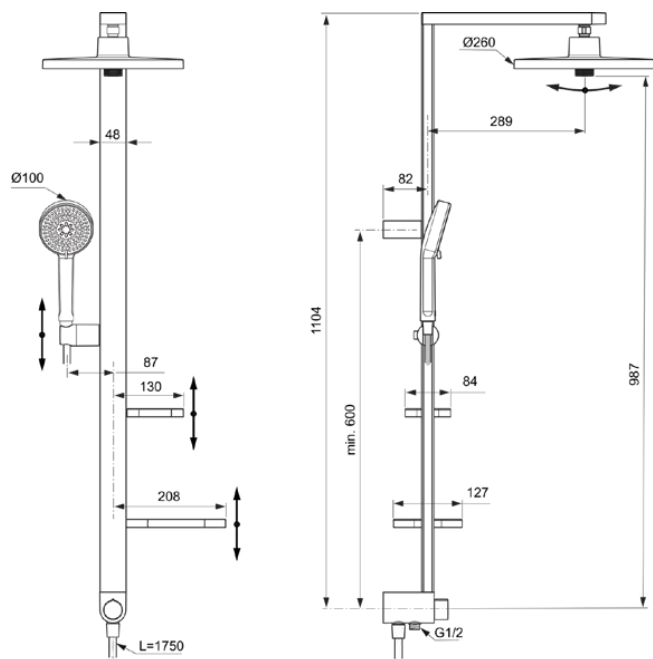

Alu+ | Sistema doccia esterno 338x1104 mm con finiture matt silver | Regolatore di portata da 12 litri al minuto

### Immagine & disegno

### Informazioni generali

Sotto categoria di prodotto	Sistema doccia esterno
Brand	Ideal Standard
Nome Collezione	Alu+
Designer	Palomba Serafini Associati
Codice colore	SI
Descrizione colore	Matt Silver
Finitura della superficie	Satinato
Altezza (mm)	1104
Larghezza (mm)	338
Lunghezza /Sporgenza (mm)	501
Codice EAN	3800861117308
Peso netto (Kg)	6.18

### Specifiche di prodotto

Posizione della maniglia	Davanti
Con deviatore	No
Con set di scorrimento	Si
Con doccetta	Si
Con soffione doccia	Si
Con flessibile doccia	Si
Con portasapone	Si
Con mensola (e)	No
Materiale	Metallo/Plastica
Doccetta regolabile in altezza	Si
Con pareti doccia laterali	No
Pressione minima di esercizio (kPa)	50
Fissaggi regolabili	Si
Soffione regolabile in profondità	No
Con giunti a S	No
Tecnologia PVD	No
Tecnologia IdealPlus	No
Portata massima a 300 kPa (l) per tutte le uscite	8/12
Portata massima a 300 kPa (l)	12