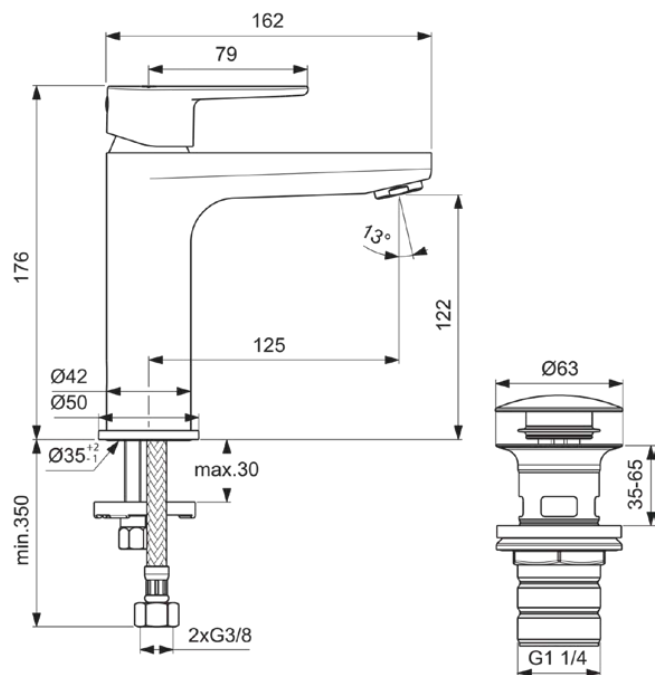

CERAFINE MODEL O

BD131RO

CERAFINE MODEL O | Miscelatore lavabo 50x125x176 mm con finiture rosé, senza troppopieno | EasyFix, EcoFlow, FirmaFlow

Immagine & disegno

Informazioni generali

Sotto categoria di prodotto	Miscelatore lavabo
Brand	Ideal Standard
Nome Collezione	CERAFINE MODEL O
Codice colore	RO
Descrizione colore	Rosé
Finitura della superficie	Satinato
Altezza (mm)	176
Larghezza (mm)	50
Lunghezza /Sporgenza (mm)	166
Metodo di fissaggio	EasyFix
Codice EAN	3800861123460
Peso netto (Kg)	1.62

Specifiche di prodotto

Quantità di piastre	1
Con collegamento al sistema di gestione degli edifici	No
Cartuccia FirmaFlow	Si
Tipo di controllo della temperatura	Funzionamento manuale
Con maniglia/e	Si
Quantità di maniglie	1
Posizione della maniglia	top
Con doccetta estraibile	No
Con uscita	Si
Modello bocca di erogazione	Fissato
Modello di scarico del rubinetto	Aeratore
Scarico del rubinetto regolabile	No
Visibilità scarico del rubinetto	A vista
Scarico rubinetto antivandalo	No
Materiale bocca di erogazione	Getto
Modello a bassa pressione	No
Con rosone (i)	Si
Forma rosone (i)	Rotondo

Ideal Standard

Materiale del corpo	Ottone
Con set di scarico	Sì
Tecnologia Easy-Fix	Sì
Pressione minima di esercizio (kPa)	50
Tecnologia BlueStart	No
Tecnologia Cool Body	No
Con limitatore di flusso	Sì
Tecnologia PVD	No
Tecnologia IdealPure	No
Tecnologia IdealPlus	No
Portata massima a 300 kPa (l)	5
Tecnologia valvola	FirmaFlow Cartuccia monocomando
Attivazione dell'acqua	Sollevato
Fissaggio della cartuccia	Anello filettato
Dimensione nominale valvola	28