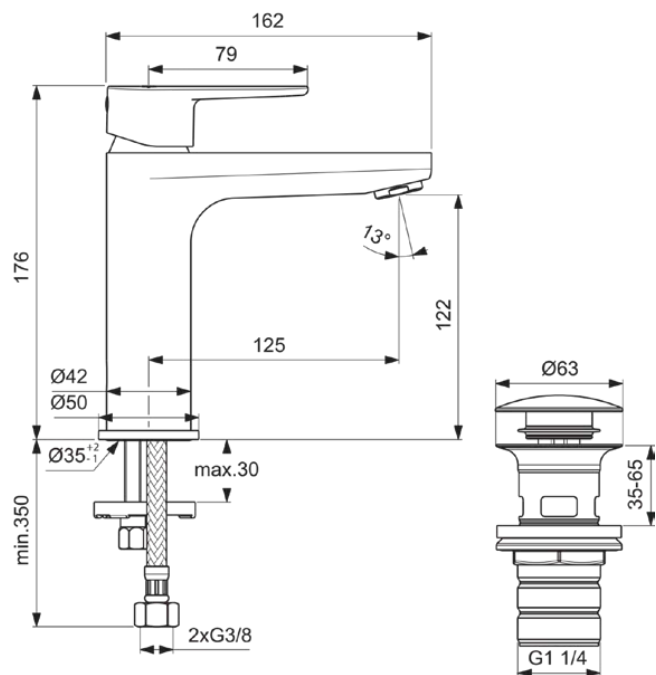

CERAFINE MODEL O

BD131SI

CERAFINE MODEL O | Miscelatore lavabo 50x125x176 mm con finiture matt silver, senza tropopieno | EasyFix, EcoFlow, FirmaFlow

Immagine & disegno

Informazioni generali

| | |
|-----------------------------|--------------------|
| Sotto categoria di prodotto | Miscelatore lavabo |
| Brand | Ideal Standard |
| Nome Collezione | CERAFINE MODEL O |
| Codice colore | SI |
| Descrizione colore | Matt Silver |
| Finitura della superficie | Satinato |
| Altezza (mm) | 176 |
| Larghezza (mm) | 50 |
| Lunghezza /Sporgenza (mm) | 166 |
| Metodo di fissaggio | EasyFix |
| Codice EAN | 3800861123453 |
| Peso netto (Kg) | 1.62 |

Specifiche di prodotto

| | |
|---|-----------------------|
| Quantità di piastre | 1 |
| Con collegamento al sistema di gestione degli edifici | No |
| Cartuccia FirmaFlow | Si |
| Tipo di controllo della temperatura | Funzionamento manuale |
| Con maniglia/e | Si |
| Quantità di maniglie | 1 |
| Posizione della maniglia | top |
| Con doccetta estraibile | No |
| Con uscita | Si |
| Modello bocca di erogazione | Fissato |
| Modello di scarico del rubinetto | Aeratore |
| Scarico del rubinetto regolabile | No |
| Visibilità scarico del rubinetto | A vista |
| Scarico rubinetto antivandalo | No |
| Materiale bocca di erogazione | Getto |
| Modello a bassa pressione | No |
| Con rosone (i) | Si |
| Forma rosone (i) | Rotondo |