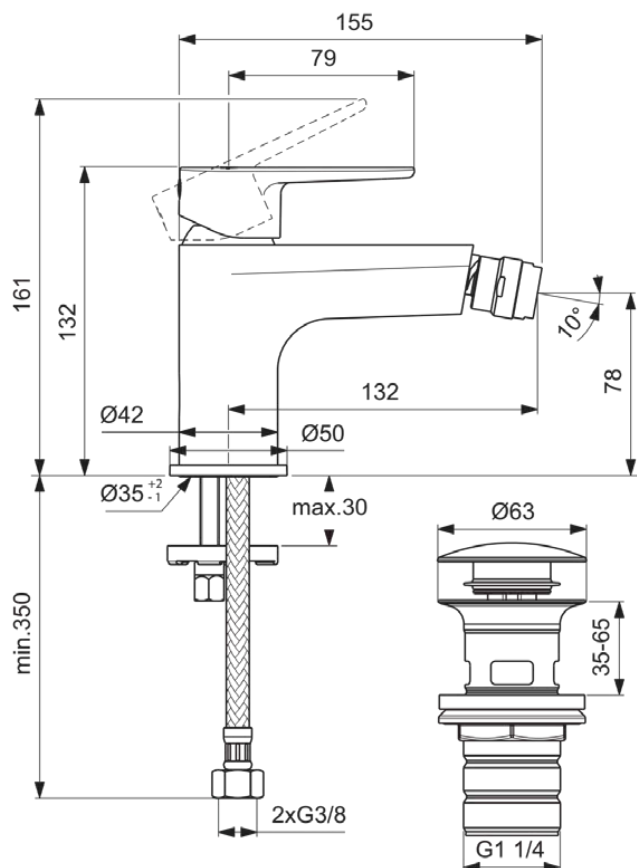

CERAFINE MODEL O

BD716SI

CERAFINE MODEL O | Miscelatore bidet 50x132x132 mm con finiture matt silver, senza tropopieno | EasyFix, Regolatore di uscita dell'acqua, FirmaFlow

Immagine & disegno

Informazioni generali

Sotto categoria di prodotto	Miscelatore bidet
Brand	Ideal Standard
Nome Collezione	CERAFINE MODEL O
Codice colore	SI
Descrizione colore	Matt Silver
Finitura della superficie	Satinato
Altezza (mm)	132
Larghezza (mm)	50
Lunghezza /Sporgenza (mm)	159
Metodo di fissaggio	EasyFix
Codice EAN	3800861123484
Peso netto (Kg)	1.41

Caratteristiche

EasyFix

Regolatore di uscita dell'acqua

FirmaFlow

Downloads

- [BIM-UK](#)
- [BIM-IT](#)
- [Elenco delle parti di ricambio](#)

Standard di prodotto & certificazioni

Standard	DIN EN 248 DIN EN 817 DIN 4109-1
Nome del certificato ACS	21 ACC LY 068_223

Specifiche di prodotto

Quantità di piastre	1
Cartuccia FirmaFlow	Si
Con maniglia/e	Si
Quantità di maniglie	1
Posizione della maniglia	top
Con uscita	Si
Modello bocca di erogazione	Fissato
Modello di scarico del rubinetto	Aeratore e giunto sferico
Scarico del rubinetto regolabile	Si
Visibilità scarico del rubinetto	A vista
Materiale bocca di erogazione	Getto
Con rosone (i)	Si
Forma rosone (i)	Rotondo
Materiale del raccordo di scarico	Metallo
Con occhiello per catena	No
Materiale del corpo	Ottone
Con set di scarico	Si
Tecnologia Easy-Fix	Si
Pressione minima di esercizio (kPa)	50