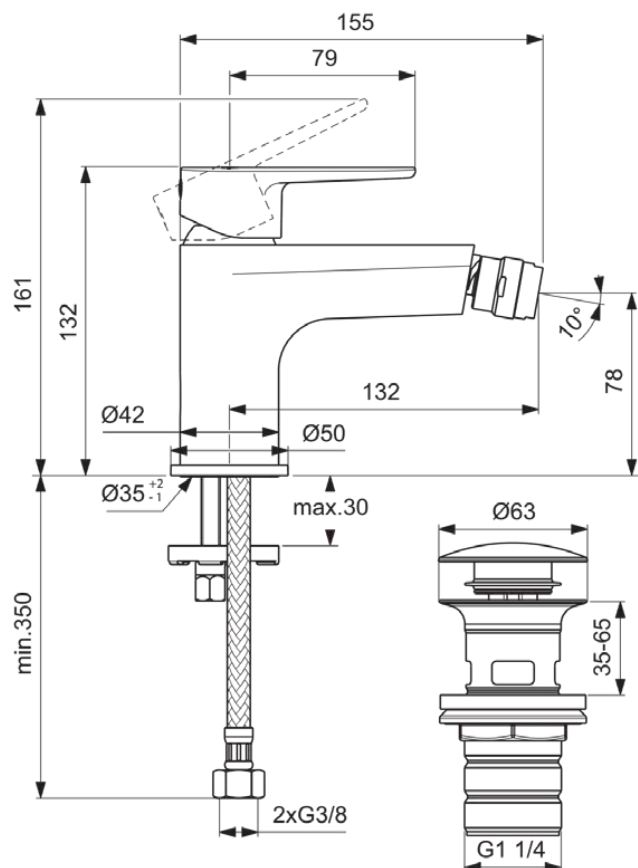

CERAFINE MODEL O

BD716RO

CERAFINE MODEL O | Miscelatore bidet 50x132x132 mm con finiture rosé, senza troppopieno | EasyFix, Regolatore di uscita dell'acqua, FirmaFlow

Immagine & disegno

Informazioni generali

Sotto categoria di prodotto	Miscelatore bidet
Brand	Ideal Standard
Nome Collezione	CERAFINE MODEL O
Codice colore	RO
Descrizione colore	Rosé
Finitura della superficie	Satinato
Altezza (mm)	132
Larghezza (mm)	50
Lunghezza /Sporgenza (mm)	159
Metodo di fissaggio	EasyFix
Codice EAN	3800861123491
Peso netto (Kg)	1.41

Caratteristiche

EasyFix

Regolatore di uscita dell'acqua

FirmaFlow

Downloads

- [BIM-UK](#)
- [BIM-IT](#)
- [Elenco delle parti di ricambio](#)

Standard di prodotto & certificazioni

Standard	DIN EN 248 DIN EN 817 DIN 4109-1
Nome del certificato ACS	21 ACC LY 068_223

Specifiche di prodotto

Quantità di piastre	1
Cartuccia FirmaFlow	Sì
Con maniglia/e	Sì
Quantità di maniglie	1
Posizione della maniglia	top
Con uscita	Sì
Modello bocca di erogazione	Fissato
Modello di scarico del rubinetto	Aeratore e giunto sferico
Scarico del rubinetto regolabile	Sì
Visibilità scarico del rubinetto	A vista
Materiale bocca di erogazione	Getto
Con rosone (i)	Sì
Forma rosone (i)	Rotondo
Materiale del raccordo di scarico	Metallo
Con occhiello per catena	No
Materiale del corpo	Ottone
Con set di scarico	Sì
Tecnologia Easy-Fix	Sì
Pressione minima di esercizio (kPa)	50