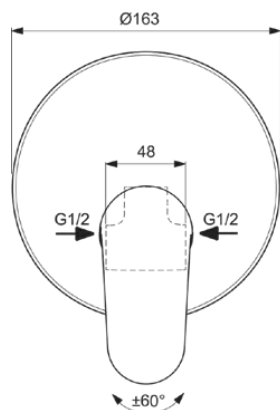

## A7192RO

CERAFINE MODEL O | Corpo incasso per miscelatore doccia 163x100x172.5 mm con finiture rosé | Tecnologia Click

### Informazioni generali

Sotto categoria di prodotto	Corpo incasso per miscelatore doccia
Brand	Ideal Standard
Nome Collezione	CERAFINE MODEL O
Codice colore	RO
Descrizione colore	Rosé
Finitura della superficie	Satinato
Altezza (mm)	172.5
Larghezza (mm)	163
Lunghezza /Sporgenza (mm)	100
Metodo di fissaggio	Kit 1 incluso
Codice EAN	3800861123163
Peso netto (Kg)	1.05

### Specifiche di prodotto

Quantità di piastre	1
Tecnologia Click	Sì
Con maniglia/e	Sì
Quantità di maniglie	1
Posizione della maniglia	Davanti
Tipo di maniglia	Leva di comando
Con rosone (i)	Sì
Materiale rosone (i)	Plastica
Forma rosone (i)	Rotondo
Materiale del corpo	Ottone
Con soffione doccia	No
Pressione minima di esercizio (kPa)	50
Con set doccia	No
Con kit doccia	No
Tecnologia PVD	No
Tecnologia IdealPlus	No
Portata massima a 300 kPa (l)	27.5
	Cartuccia monocomando
Attivazione dell'acqua	Sollevato
Fissaggio della cartuccia	3 viti