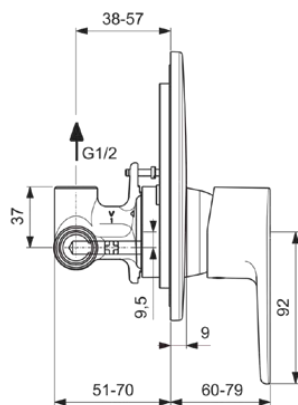

## A7192RO

CERAFINE MODEL O | Corpo incasso per miscelatore doccia 163x100x172.5 mm con finiture rosé | Tecnologia Click

### Informazioni generali

Sotto categoria di prodotto	Corpo incasso per miscelatore doccia
Brand	Ideal Standard
Nome Collezione	CERAFINE MODEL O
Codice colore	RO
Descrizione colore	Rosé
Finitura della superficie	Satinato
Altezza (mm)	172.5
Larghezza (mm)	163
Lunghezza /Sporgenza (mm)	100
Metodo di fissaggio	Kit 1 incluso
Codice EAN	3800861123163
Peso netto (Kg)	1.05