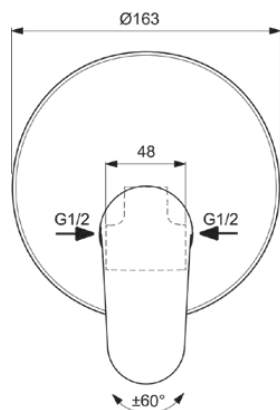

CERAFINE MODEL O

A7192SI

CERAFINE MODEL O | Corpo incasso per miscelatore doccia 163x100x172.5 mm con finiture matt silver | Tecnologia Click

Immagine & disegno

Informazioni generali

Sotto categoria di prodotto	Corpo incasso per miscelatore doccia
Brand	Ideal Standard
Nome Collezione	CERAFINE MODEL O
Codice colore	SI
Descrizione colore	Matt Silver
Finitura della superficie	Satinato
Altezza (mm)	172.5
Larghezza (mm)	163
Lunghezza /Sporgenza (mm)	100
Metodo di fissaggio	Kit 1 incluso
Codice EAN	3800861123156
Peso netto (Kg)	1.05

Nome del certificato ACS	23 ACC LY 151
--------------------------	---------------

Specifiche di prodotto

Quantità di piastre	1
Tecnologia Click	Si
Con maniglia/e	Si
Quantità di maniglie	1
Posizione della maniglia	Davanti
Tipo di maniglia	Leva di comando
Con rosone (i)	Si
Materiale rosone (i)	Plastica
Forma rosone (i)	Rotondo
Materiale del corpo	Ottone
Con soffione doccia	No
Pressione minima di esercizio (kPa)	50
Con set doccia	No
Con kit doccia	No
Tecnologia PVD	No
Tecnologia IdealPlus	No
Portata massima a 300 kPa (l)	27.5
	Cartuccia monocomando
Attivazione dell'acqua	Sollevato
Fissaggio della cartuccia	3 viti