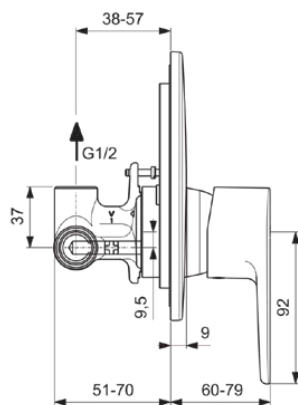

CERAFINE MODEL O

A7192SI

CERAFINE MODEL O | Corpo incasso per miscelatore doccia 163x100x172.5 mm con finiture matt silver | Tecnologia Click

Immagine & disegno

Informazioni generali

Sotto categoria di prodotto	Corpo incasso per miscelatore doccia
Brand	Ideal Standard
Nome Collezione	CERAFINE MODEL O
Codice colore	SI
Descrizione colore	Matt Silver
Finitura della superficie	Satinato
Altezza (mm)	172.5
Larghezza (mm)	163
Lunghezza /Sporgenza (mm)	100
Metodo di fissaggio	Kit 1 incluso
Codice EAN	3800861123156
Peso netto (Kg)	1.05

Nome del certificato ACS	23 ACC LY 151
--------------------------	---------------

Specifiche di prodotto

Quantità di piastre	1
Tecnologia Click	Si
Con maniglia/e	Si
Quantità di maniglie	1
Posizione della maniglia	Davanti
Tipo di maniglia	Leva di comando
Con rosone (i)	Si
Materiale rosone (i)	Plastica
Forma rosone (i)	Rotondo
Materiale del corpo	Ottone
Con soffione doccia	No
Pressione minima di esercizio (kPa)	50
Con set doccia	No
Con kit doccia	No
Tecnologia PVD	No
Tecnologia IdealPlus	No
Portata massima a 300 kPa (l)	27.5
	Cartuccia monocomando
Attivazione dell'acqua	Sollevato
Fissaggio della cartuccia	3 viti