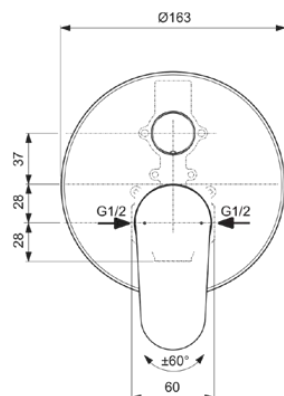

## A7193RO

CERAFINE MODEL O | Miscelatore ad incasso per vasca/doccia 163x200.5 mm con finiture rosé | Tecnologia Click

### Informazioni generali

Sotto categoria di prodotto	Miscelatore ad incasso per vasca/doccia
Brand	Ideal Standard
Nome Collezione	CERAFINE MODEL O
Codice colore	RO
Descrizione colore	Rosé
Finitura della superficie	Satinato
Altezza (mm)	200.5
Larghezza (mm)	163
Lunghezza /Sporgenza (mm)	118
Metodo di fissaggio	Kit 1 incluso
Codice EAN	3800861123200
Peso netto (Kg)	1.67

### Specifiche di prodotto

Quantità di piastre	1
Tecnologia Click	Sì
Con maniglia/e	Sì
Quantità di maniglie	1
Posizione della maniglia	Davanti
Tipo di maniglia	Leva di comando
Con rosone (i)	Sì
Materiale rosone (i)	Plastica
Forma rosone (i)	Rotondo
Con deviatore	Sì
Materiale del corpo	Ottone
Con soffione doccia	No
Pressione minima di esercizio (kPa)	50
Con set doccia	No
Con kit doccia	No
Tecnologia Cool Body	No
Tecnologia PVD	No
Tecnologia IdealPlus	No
Portata massima a 300 kPa (l)	20.5
	Cartuccia monocomando

Ideal Standard

Attivazione dell'acqua	Sollevato
Fissaggio della cartuccia	3 viti
Dimensione nominale valvola	47

Ideal Standard