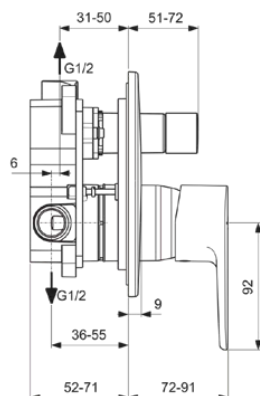

### Informazioni generali

Sotto categoria di prodotto	Miscelatore ad incasso per vasca/doccia
Brand	Ideal Standard
Nome Collezione	CERAFINE MODEL O
Codice colore	RO
Descrizione colore	Rosé
Finitura della superficie	Satinato
Altezza (mm)	200.5
Larghezza (mm)	163
Lunghezza /Sporgenza (mm)	118
Metodo di fissaggio	Kit 1 incluso
Codice EAN	3800861123200
Peso netto (Kg)	1.67