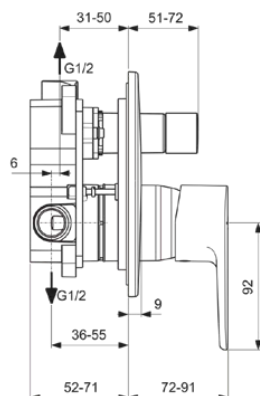

CERAFINE MODEL O

A7193SI

CERAFINE MODEL O | Miscelatore ad incasso per vasca/doccia 163x200.5 mm con finiture matt silver | Tecnologia Click

Immagine & disegno

Informazioni generali

Sotto categoria di prodotto	Miscelatore ad incasso per vasca/doccia
Brand	Ideal Standard
Nome Collezione	CERAFINE MODEL O
Codice colore	SI
Descrizione colore	Matt Silver
Finitura della superficie	Satinato
Altezza (mm)	200.5
Larghezza (mm)	163
Lunghezza /Sporgenza (mm)	118
Metodo di fissaggio	Kit 1 incluso
Codice EAN	3800861123194
Peso netto (Kg)	1.67

Caratteristiche

Tecnologia Click

Downloads

- [BIM-UK](#)
- [BIM-IT](#)
- [Dichiarazione di conformità](#)
- [Istruzioni di montaggio](#)
- [Elenco delle parti di ricambio](#)

Specifiche di prodotto

Quantità di piastre	1
Tecnologia Click	Si
Con maniglia/e	Si
Quantità di maniglie	1
Posizione della maniglia	Davanti
Tipo di maniglia	Leva di comando
Con rosone (i)	Si
Materiale rosone (i)	Plastica
Forma rosone (i)	Rotondo
Con deviatore	Si
Materiale del corpo	Ottone
Con soffione doccia	No
Pressione minima di esercizio (kPa)	50
Con set doccia	No
Con kit doccia	No
Tecnologia Cool Body	No
Tecnologia PVD	No
Tecnologia IdealPlus	No
Portata massima a 300 kPa (l)	20.5
	Cartuccia monocomando
Attivazione dell'acqua	Sollevato
Fissaggio della cartuccia	3 viti
Dimensione nominale valvola	47