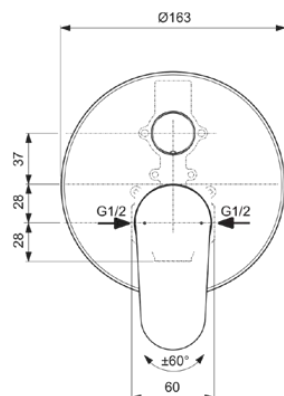

CERAFINE MODEL O

A7193SI

CERAFINE MODEL O | Miscelatore ad incasso per vasca/doccia 163x200.5 mm con finiture matt silver | Tecnologia Click

Immagine & disegno

Informazioni generali

Sotto categoria di prodotto	Miscelatore ad incasso per vasca/doccia
Brand	Ideal Standard
Nome Collezione	CERAFINE MODEL O
Codice colore	SI
Descrizione colore	Matt Silver
Finitura della superficie	Satinato
Altezza (mm)	200.5
Larghezza (mm)	163
Lunghezza /Sporgenza (mm)	118
Metodo di fissaggio	Kit 1 incluso
Codice EAN	3800861123194
Peso netto (Kg)	1.67

Caratteristiche

Tecnologia Click

Downloads

- [BIM-UK](#)
- [BIM-IT](#)
- [Dichiarazione di conformità](#)
- [Istruzioni di montaggio](#)
- [Elenco delle parti di ricambio](#)

Specifiche di prodotto

Quantità di piastre	1
Tecnologia Click	Si
Con maniglia/e	Si
Quantità di maniglie	1
Posizione della maniglia	Davanti
Tipo di maniglia	Leva di comando
Con rosone (i)	Si
Materiale rosone (i)	Plastica
Forma rosone (i)	Rotondo
Con deviatore	Si
Materiale del corpo	Ottone
Con soffione doccia	No
Pressione minima di esercizio (kPa)	50
Con set doccia	No
Con kit doccia	No
Tecnologia Cool Body	No
Tecnologia PVD	No
Tecnologia IdealPlus	No
Portata massima a 300 kPa (l)	20.5
	Cartuccia monocomando
Attivazione dell'acqua	Sollevato
Fissaggio della cartuccia	3 viti
Dimensione nominale valvola	47