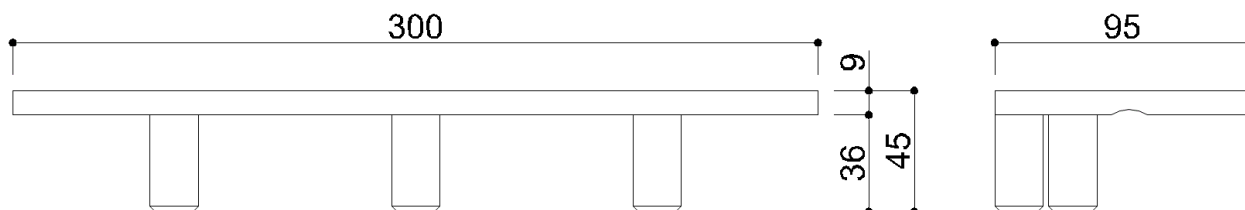

F19ANS05XX *Linea Omnia*

Mensola da appoggio su maniglia

Dati fisici

Dimensioni (mm.)	300x95x45
Peso (kg.)	0,17

Metodi di imballo

Imballo	Imballo in cartone
Dimensioni dell'imballo (mm.)	560x45x125
Peso con imballo (kg.)	0,325

F19ANS05XX Linea Omnia

Colori disponibili

Materiali e finiture

Okumè Opaco

Installazione

Ponte Giulio raccomanda che questo articolo venga installato da personale specializzato, in grado di appurare le caratteristiche del supporto al quale l'articolo dovrà essere fissato.