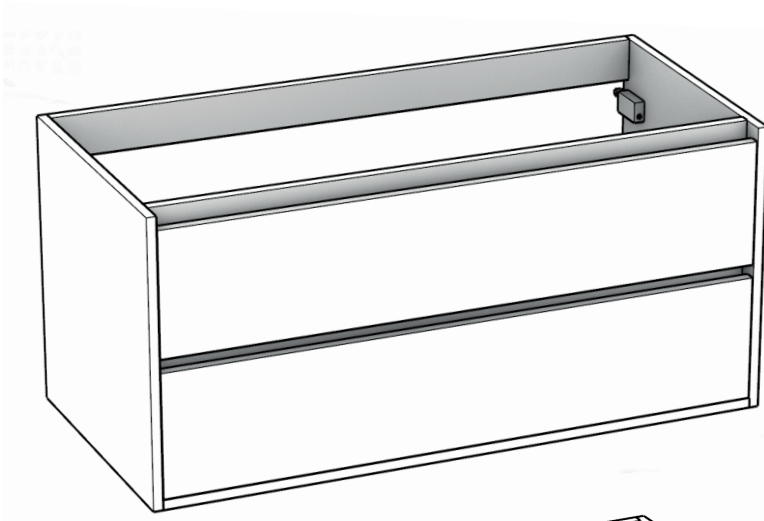

Linea **CAMPIGLIO** **P39 Salvaspazio**

CAMPIGLIO 60

60x55x39

CAMPIGLIO 80

80x55x39

CAMPIGLIO 100

100x55x39

CONTENUTO DELLA CONFEZIONE

PRODUZIONE
ITALIANA

FISSAGGIO A PARETE

FISSAGGIO CON SILICONATURA

Dopo aver installato il rubinetto, stendere un filo di silicone sui fianchi della base per evitare infiltrazioni d'acqua.