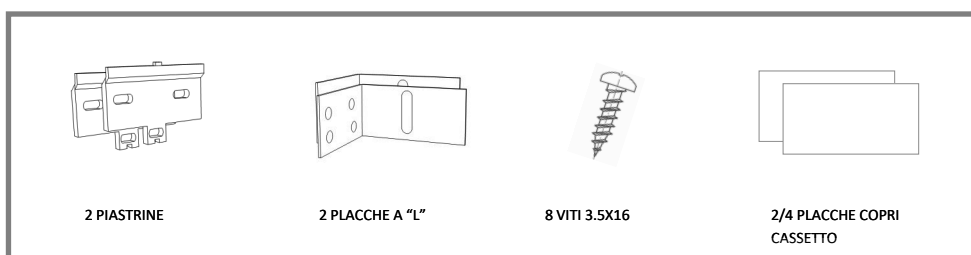

Linea **CAMPIGLIO** **P39 Salvaspazio**

CAMPIGLIO 60

60x55x39

CAMPIGLIO 80

80x55x39

CAMPIGLIO 100

100x55x39

CONTENUTO DELLA CONFEZIONE

PRODUZIONE
ITALIANA

FISSAGGIO A PARETE

FISSAGGIO CON SILICONATURA

Dopo aver installato il rubinetto, stendere un filo di silicone sui fianchi della base per evitare infiltrazioni d'acqua.