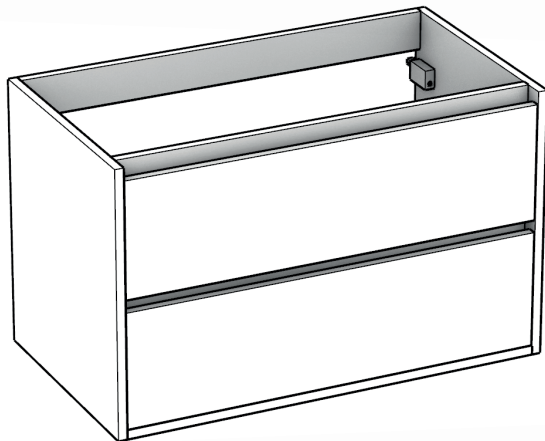

Linea **CAMPIGLIO** **P39 Salvaspazio**

CAMPIGLIO 60

60x55x39

CAMPIGLIO 80

80x55x39

CAMPIGLIO 100

100x55x39

CONTENUTO DELLA CONFEZIONE

PRODUZIONE
ITALIANA

FISSAGGIO A PARETE

FISSAGGIO CON SILICONATURA

Dopo aver installato il rubinetto, stendere un filo di silicone sui fianchi della base per evitare infiltrazioni d'acqua.