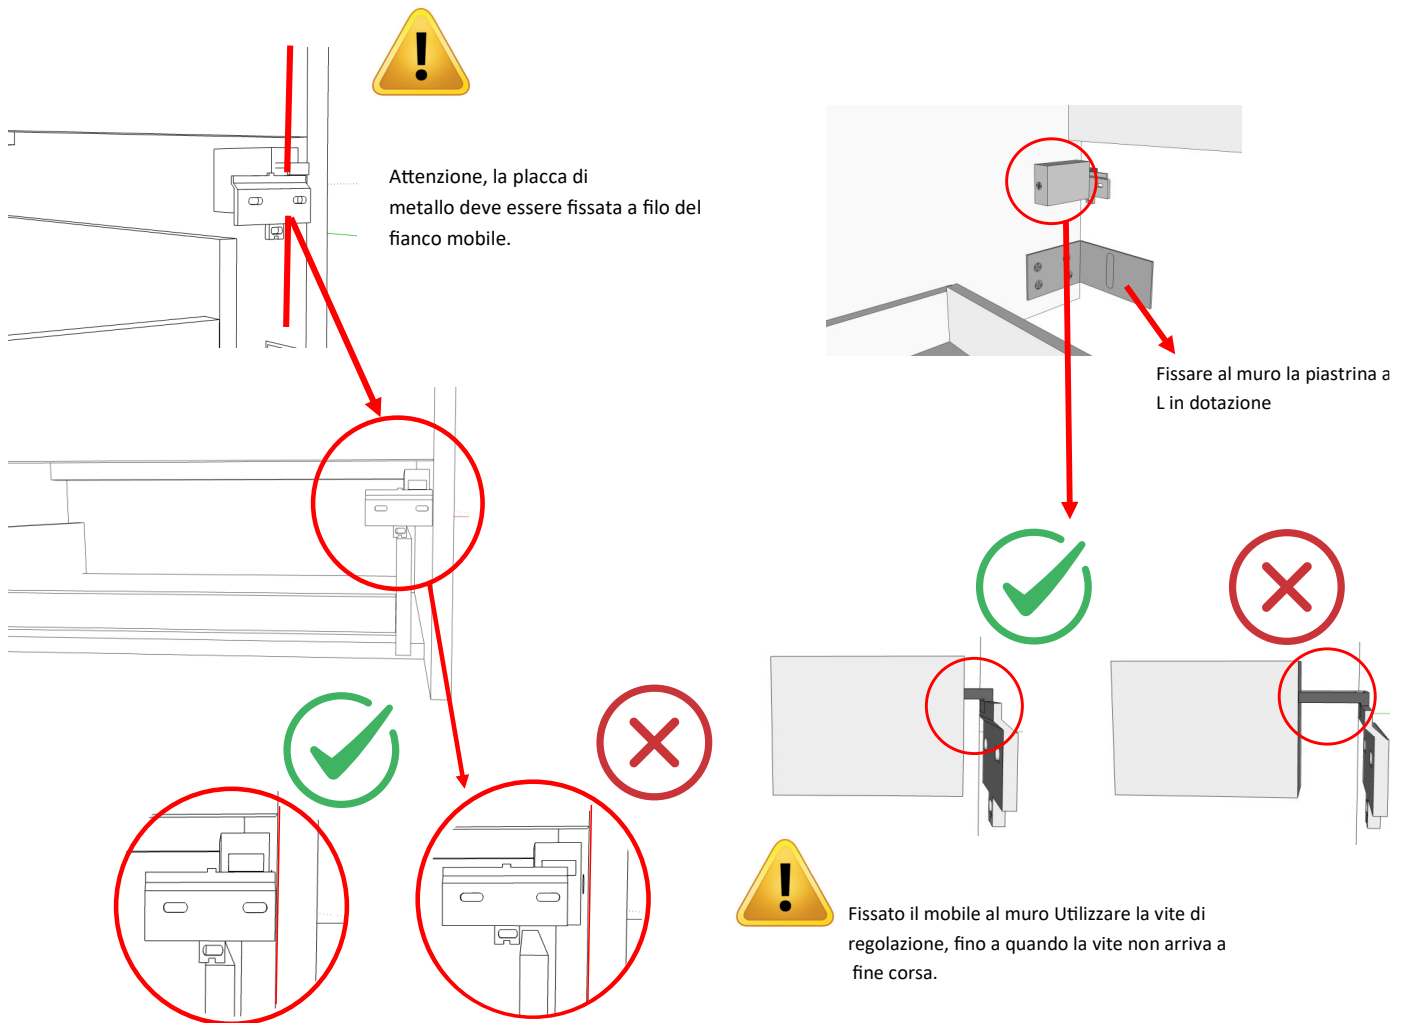

Linea **CAMPIGLIO** **P39 Salvaspazio**

CAMPIGLIO 60

60x55x39

CAMPIGLIO 80

80x55x39

CAMPIGLIO 100

100x55x39

CONTENUTO DELLA CONFEZIONE

PRODUZIONE
ITALIANA

FISSAGGIO A PARETE

FISSAGGIO CON SILICONATURA

Dopo aver installato il rubinetto, stendere un filo di silicone sui fianchi della base per evitare infiltrazioni d'acqua.