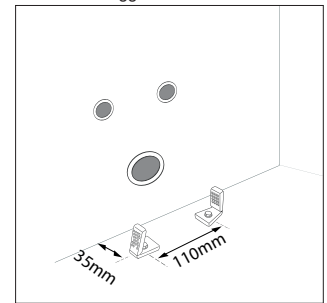

NoLIta

KERASAN

IPERCERAMICA
PAVIMENTI • RIVESTIMENTI • ARREDO BAGNO

- Art. 19612** NoLIta bidet cm 55 bianco matt
NoLIta btw bidet pan cm 55
matt white
- Art. 19613** NoLIta bidet cm 55 borgogna
NoLIta btw bidet pan cm 55
burgundy
- Art. 19614** NoLIta bidet cm 55 nocciola
NoLIta btw bidet pan cm 55
nut-brown
- Art. 19615** NoLIta bidet cm 55 cenere
NoLIta btw bidet pan cm 55
ash-grey
- Art. 77338** NoLIta bidet cm 55 nero matt
NoLIta btw bidet pan cm 55
matt black
- Art. 77339** NoLIta bidet cm 55 bruno matt
NoLIta btw bidet pan cm 55
matt bruno
- Art. 77340** NoLIta bidet cm 55 ferro matt
NoLIta btw bidet pan cm 55
matt ferro
- Art. 77341** NoLIta bidet cm 55 verde matt
NoLIta btw bidet pan cm 55
matt grey

Peso weight 26,00 kg
26,00 kg

Schema fissaggio a terra

* misure consigliate per nuovi impianti
Recommended measures for new plumbing

* spazio a disposizione per impianti idraulici esistenti
available space for existing plumbing