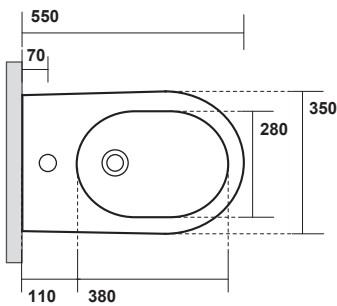

NoLIta

KERASAN

IPERCERAMICA
PAVIMENTI • RIVESTIMENTI • ARREDO BAGNO

- Art. 19612** NoLIta bidet cm 55 bianco matt
NoLIta btw bidet pan cm 55
matt white
- Art. 19613** NoLIta bidet cm 55 borgogna
NoLIta btw bidet pan cm 55
burgundy
- Art. 19614** NoLIta bidet cm 55 nocciola
NoLIta btw bidet pan cm 55
nut-brown
- Art. 19615** NoLIta bidet cm 55 cenere
NoLIta btw bidet pan cm 55
ash-grey
- Art. 77338** NoLIta bidet cm 55 nero matt
NoLIta btw bidet pan cm 55
matt black
- Art. 77339** NoLIta bidet cm 55 bruno matt
NoLIta btw bidet pan cm 55
matt bruno
- Art. 77340** NoLIta bidet cm 55 ferro matt
NoLIta btw bidet pan cm 55
matt ferro
- Art. 77341** NoLIta bidet cm 55 verde matt
NoLIta btw bidet pan cm 55
matt grey

Peso weight 26,00 kg
26,00 kg

Schema fissaggio a terra

* misure consigliate per nuovi impianti
Recommended measures for new plumbing

* spazio a disposizione per impianti idraulici esistenti
available space for existing plumbing