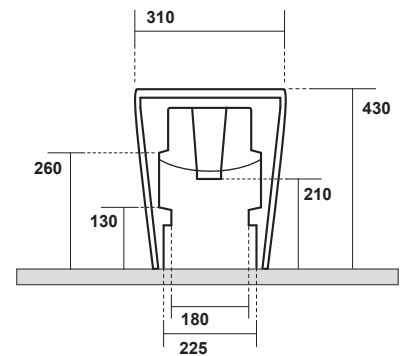

NoLIta

KERASAN

IPERCERAMICA
PAVIMENTI • RIVESTIMENTI • ARREDO BAGNO

- Art. 19612** NoLIta bidet cm 55 bianco matt
NoLIta btw bidet pan cm 55
matt white
- Art. 19613** NoLIta bidet cm 55 borgogna
NoLIta btw bidet pan cm 55
burgundy
- Art. 19614** NoLIta bidet cm 55 nocciola
NoLIta btw bidet pan cm 55
nut-brown
- Art. 19615** NoLIta bidet cm 55 cenere
NoLIta btw bidet pan cm 55
ash-grey
- Art. 77338** NoLIta bidet cm 55 nero matt
NoLIta btw bidet pan cm 55
matt black
- Art. 77339** NoLIta bidet cm 55 bruno matt
NoLIta btw bidet pan cm 55
matt bruno
- Art. 77340** NoLIta bidet cm 55 ferro matt
NoLIta btw bidet pan cm 55
matt ferro
- Art. 77341** NoLIta bidet cm 55 verde matt
NoLIta btw bidet pan cm 55
matt grey

Peso weight 26,00 kg
26,00 kg

Schema fissaggio a terra

* misure consigliate per nuovi impianti
Recommended measures for new plumbing

* spazio a disposizione per impianti idraulici esistenti
available space for existing plumbing