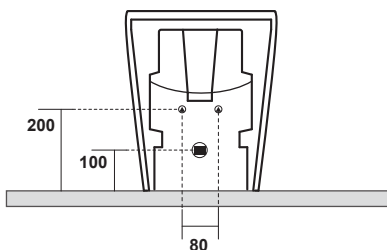

NoLIta

KERASAN

IPERCERAMICA
PAVIMENTI • RIVESTIMENTI • ARREDO BAGNO

- Art. 19612** NoLIta bidet cm 55 bianco matt
NoLIta btw bidet pan cm 55
matt white
- Art. 19613** NoLIta bidet cm 55 borgogna
NoLIta btw bidet pan cm 55
burgundy
- Art. 19614** NoLIta bidet cm 55 nocciola
NoLIta btw bidet pan cm 55
nut-brown
- Art. 19615** NoLIta bidet cm 55 cenere
NoLIta btw bidet pan cm 55
ash-grey
- Art. 77338** NoLIta bidet cm 55 nero matt
NoLIta btw bidet pan cm 55
matt black
- Art. 77339** NoLIta bidet cm 55 bruno matt
NoLIta btw bidet pan cm 55
matt bruno
- Art. 77340** NoLIta bidet cm 55 ferro matt
NoLIta btw bidet pan cm 55
matt ferro
- Art. 77341** NoLIta bidet cm 55 verde matt
NoLIta btw bidet pan cm 55
matt grey

Peso weight 26,00 kg
26,00 kg

Schema fissaggio a terra

* misure consigliate per nuovi impianti
Recommended measures for new plumbing

* spazio a disposizione per impianti idraulici esistenti
available space for existing plumbing