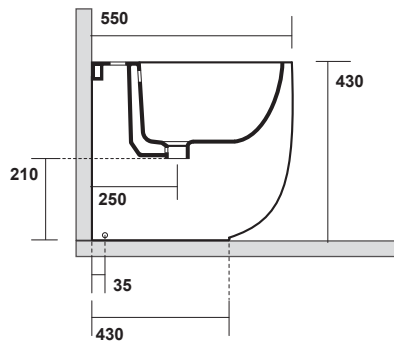

NoLIta

KERASAN

IPERCERAMICA
PAVIMENTI • RIVESTIMENTI • ARREDO BAGNO

- Art. 19612** NoLIta bidet cm 55 bianco matt
NoLIta btw bidet pan cm 55
matt white
- Art. 19613** NoLIta bidet cm 55 borgogna
NoLIta btw bidet pan cm 55
burgundy
- Art. 19614** NoLIta bidet cm 55 nocciola
NoLIta btw bidet pan cm 55
nut-brown
- Art. 19615** NoLIta bidet cm 55 cenere
NoLIta btw bidet pan cm 55
ash-grey
- Art. 77338** NoLIta bidet cm 55 nero matt
NoLIta btw bidet pan cm 55
matt black
- Art. 77339** NoLIta bidet cm 55 bruno matt
NoLIta btw bidet pan cm 55
matt bruno
- Art. 77340** NoLIta bidet cm 55 ferro matt
NoLIta btw bidet pan cm 55
matt ferro
- Art. 77341** NoLIta bidet cm 55 verde matt
NoLIta btw bidet pan cm 55
matt grey

Peso weight 26,00 kg
26,00 kg

Schema fissaggio a terra

* misure consigliate per nuovi impianti
Recommended measures for new plumbing

* spazio a disposizione per impianti idraulici esistenti
available space for existing plumbing