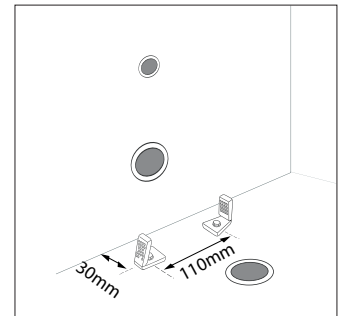

NoLita

KERASAN

IPERCERAMICA
PAVIMENTI • RIVESTIMENTI • ARREDO BAGNO

- Art. 19607** NoLita WC NORIM cm 55 bianco matt
NoLita btw wc pan NORIM cm 55 matt white
- Art. 19608** NoLita WC NORIM cm 55 borgogna
NoLita btw wc pan NORIM cm 55 burgundy
- Art. 19609** NoLita WC NORIM cm 55 nocciola
NoLita btw wc pan NORIM cm 55 nut-brown
- Art. 19610** NoLita WC NORIM cm 55 cenere
NoLita btw wc pan NORIM cm 55 ash-grey
- Art. 77334** NoLita WC NORIM cm 55 nero matt
NoLita btw wc pan NORIM cm 55 matt black
- Art. 77335** NoLita WC NORIM cm 55 bruno matt
NoLita btw wc pan NORIM cm 55 matt bruno
- Art. 77336** NoLita WC NORIM cm 55 ferro matt
NoLita btw wc pan NORIM cm 55 matt ferro
- Art. 77337** NoLita WC NORIM cm 55 verde matt
NoLita btw wc pan NORIM cm 55 matt grey

Schema fissaggio a terra

Peso	27,00 kg
weight	27,00 kg
Scarico acqua	4,5lt / 3lt
Drain	4,5lt / 3lt