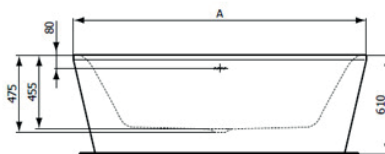

Ideal Standard

Vasca

Dea

Codice: E306601

| Dea Freestanding | A | B | C | D | E | F | G |
|------------------|------|-----|------|-----|------|-----|-----|
| 170x75 | 1700 | 750 | 1115 | 610 | 1445 | 475 | 485 |
| 180x80 | 1800 | 800 | 1215 | 660 | 1545 | 525 | 535 |
| 190x90 | 1900 | 900 | 1315 | 760 | 1645 | 625 | 635 |

Vasca centro stanza

Vasca per installazione a centro stanza dotata di colonna di scarico e telaio

Colore: 01 - Bianco

Scopri piú dettagli:

| | |
|--------------------------|--------------------------------------|
| Tipologia: | Vasca centro stanza |
| Riconoscimenti: | DIN EN 198; DIN EN 14516; DIN EN 232 |
| Fori della rubinetteria: | 0 |
| Peso netto (kg): | 54 |
| Materiale: | Acrilico |
| Designer: | Dick Powell |
| Altezza (mm): | 610 |
| Larghezza (mm): | 750 |
| Lunghezza (mm): | 1700 |
| Elementi di imballaggio: | Vasca+Colonnadiscarico |
| Forma: | Curvo |
| Portata (litri): | 185 |