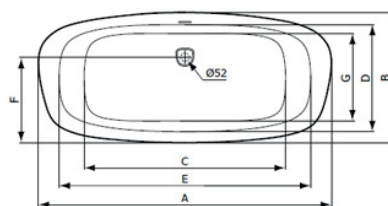

Ideal Standard

Vasca

Dea

Codice: E306601

| Dea Freestanding | A | B | C | D | E | F | G |
|------------------|------|-----|------|-----|------|-----|-----|
| 170x75 | 1700 | 750 | 1115 | 610 | 1445 | 475 | 485 |
| 180x80 | 1800 | 800 | 1215 | 660 | 1545 | 525 | 535 |
| 190x90 | 1900 | 900 | 1315 | 760 | 1645 | 625 | 635 |

Vasca centro stanza

Vasca per installazione a centro stanza dotata di colonna di scarico e telaio

Colore: 01 - Bianco

Scopri piú dettagli:

| | |
|--------------------------|--------------------------------------|
| Tipologia: | Vasca centro stanza |
| Riconoscimenti: | DIN EN 198; DIN EN 14516; DIN EN 232 |
| Fori della rubinetteria: | 0 |
| Peso netto (kg): | 54 |
| Materiale: | Acrilico |
| Designer: | Dick Powell |
| Altezza (mm): | 610 |
| Larghezza (mm): | 750 |
| Lunghezza (mm): | 1700 |
| Elementi di imballaggio: | Vasca+Colonnadiscarico |
| Forma: | Curvo |
| Portata (litri): | 185 |