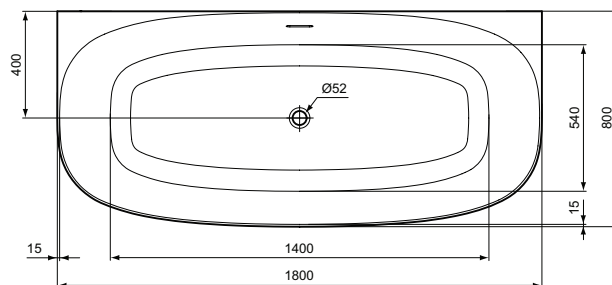

Ideal Standard

Vasca

Dea

Codice: T994001

## Vasca centro parete 180x80 cm

Vasca per installazione centro parete dotata di colonna di scarico e telaio

Colore: 01 - Bianco

### Scopri piú dettagli:

Tipologia:	Vasca centro parete
Riconoscimenti:	DIN EN 263; DIN EN 14516; DIN EN 198; DIN EN 23
Fori della rubinetteria:	0
Peso netto (kg):	66
Materiale:	Acrilico
Altezza (mm):	610
Larghezza (mm):	800
Lunghezza (mm):	1800
Elementi di imballaggio:	Vasca+Colonnadiscarico
Forma:	Curvo
Portata (litri):	269