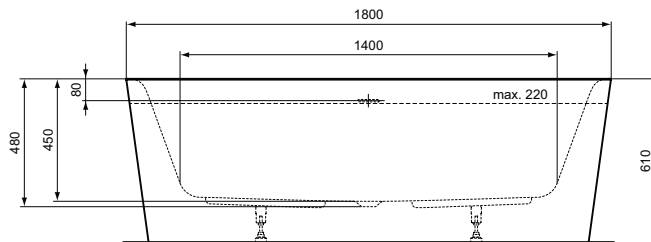

Ideal Standard

Vasca

Dea

Codice: T994001

## Vasca centro parete 180x80 cm

Vasca per installazione centro parete dotata di colonna di scarico e telaio

Colore: 01 - Bianco

### Scopri piú dettagli:

Tipologia:	Vasca centro parete
Riconoscimenti:	DIN EN 263; DIN EN 14516; DIN EN 198; DIN EN 23
Fori della rubinetteria:	0
Peso netto (kg):	66
Materiale:	Acrilico
Altezza (mm):	610
Larghezza (mm):	800
Lunghezza (mm):	1800
Elementi di imballaggio:	Vasca+Colonnadiscarico
Forma:	Curvo
Portata (litri):	269