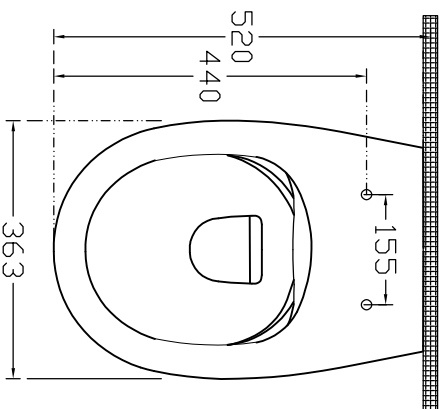

ISVEA

1962

TECHNICAL DRAWING / DISEGNO TECNICO

CODE / CODICE : **63788**

DESCRIPTION / DESCRIZIONE : **SENTIMENTI NEO BACK TO WALL SINGLE CLOSET / SENTIMENTI NEO WC A TERRA RIMLESS BI/OP**

TOLERANCE / TOLERANZ : **100 mm ± 1 %**