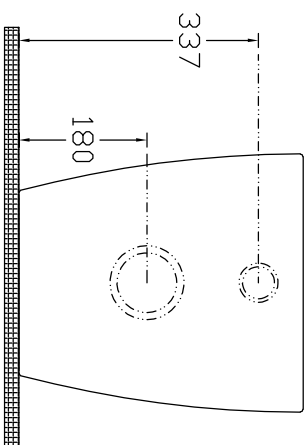

ISVEA

1962

TECHNICAL DRAWING / DISEGNO TECNICO

CODE / CODICE : **63788**

DESCRIPTION / DESCRIZIONE : **SENTIMENTI NEO BACK TO WALL SINGLE CLOSET / SENTIMENTI NEO WC A TERRA RIMLESS BI/OP**

TOLERANCE / TOLERANZ : **100 mm ± 1 %**