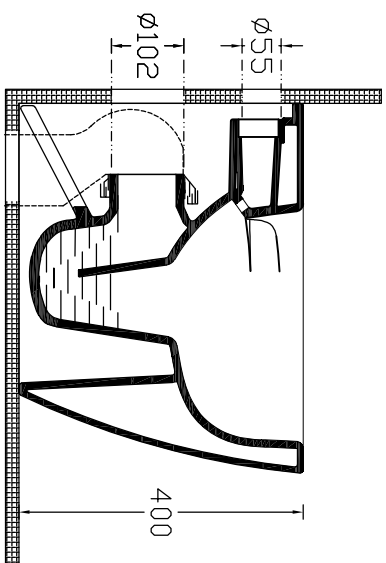

ISVEA

1962

TECHNICAL DRAWING / DISEGNO TECNICO

CODE / CODICE : **63788**

DESCRIPTION / DESCRIZIONE : **SENTIMENTI NEO BACK TO WALL SINGLE CLOSET / SENTIMENTI NEO WC A TERRA RIMLESS BI/OP**

TOLERANCE / TOLERANZ : **100 mm ± 1 %**