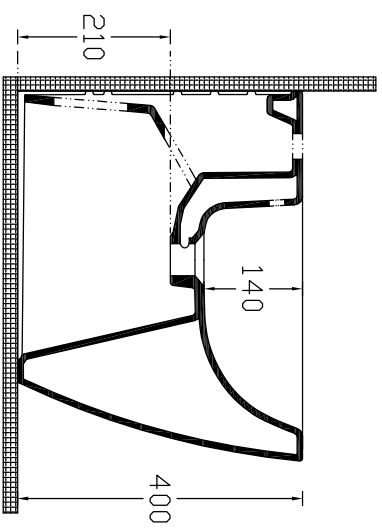

ISVEA

1962

TECHNICAL DRAWING / DISEGNO TECNICO

CODE / CODICE : 63820

DESCRIPTION / DESCRIZIONE : SENTIMENTI NEO BACK TO WALL BIDET / SENTIMENTI NEO BIDET A TERRA BIANCO OP.

TOLERANCE / TOLERANZ : 100 mm \pm 1 %