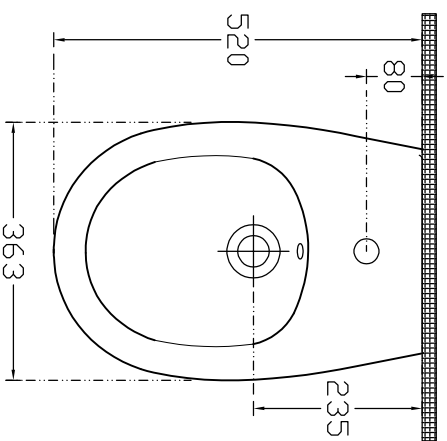

ISVEA

1962

TECHNICAL DRAWING / DISEGNO TECNICO

CODE / CODICE : 63820

DESCRIPTION / DESCRIZIONE : SENTIMENTI NEO BACK TO WALL BIDET / SENTIMENTI NEO BIDET A TERRA BIANCO OP.

TOLERANCE / TOLERANZ : 100 mm \pm 1 %