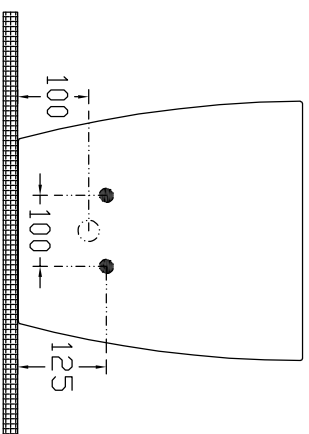

ISVEA

1962

TECHNICAL DRAWING / DISEGNO TECNICO

CODE / CODICE : 63820

DESCRIPTION / DESCRIZIONE : SENTIMENTI NEO BACK TO WALL BIDET / SENTIMENTI NEO BIDET A TERRA BIANCO OP.

TOLERANCE / TOLERANZ : 100 mm \pm 1 %